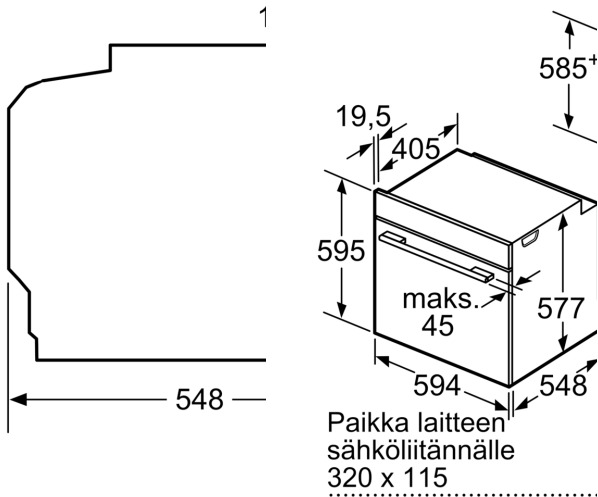

Serie 8, Uuni, 60 x 60 cm, Teräs
HBG632BS1