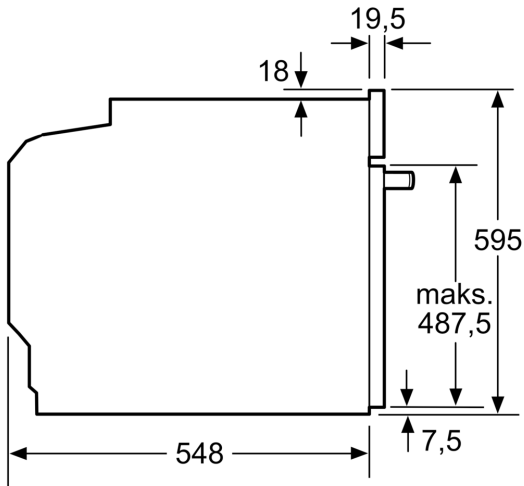

Tekniset tiedot

Kalusteisiin / vapaasti sijoitettava: Kalusteeseen sijoitettava
Puhdistusmenetelmä:ei
Tarvittava asennustila (K x L x S): 585-595 x 560-568 x 550 mm
Mitat (KxLxS):595 x 594 x 548 mm
Pakkauksen mitat:670 x 670 x 680 mm
Ohjauspaneelin materiaali: Lasi
Luukun materiaali: lasi
Nettopaino: 35.0 kg
Käyttötilavuus: 71 l
Lämmitystilat:4D-kiertoilma, Sulatus, Iso grilli, Kiertoilma Eco,
Ylä-/alalämpö, Perinteinen lämpö ECO, Pizzatoiminto, Kiertoilmagrilli
Lämpötilan valinta: Elektroninen
Sisävalojen määrä: 1
Virtajohdon pituus: 120.0 cm
EAN-koodi:4242005055791
Energiamäärä - (2010/30/EU): 1
Energialuokka: A+
Energy consumption per cycle conventional (2010/30/EC):0.87
kWh/cycle
Energy consumption per cycle forced air convection (2010/30/EC):0.69
kWh/cycle
Energieatlehokkuusideksi (2010/30/EU):81.2 %
Liitäntäteho:3600 W
Tarvittava sulake: 16 A
Jännite: 220-240 V
Taajuus:60; 50 Hz
Pistoke: maadoitettu sukopistoke
Mukana tulevat varusteet: 1 x Yhdistelmäritilä, 1 x Uunipannu

Mitat mm

Jos laite asennetaan keittotason alapuolelle, on otettava huomioon seuraava työtason vahvuus (tarv. mukaan lukien alarakenne).

Keittotason tyyppi	Työtason minimivahvuus	
	pinta-asennus	samantasoinen
Induktiokeittotaso	37 mm	38 mm
Täysipinta-induktiokeittotaso	47 mm	48 mm
Kaasukeittotaso	30 mm	38 mm
Sähkökeittotaso	27 mm	30 mm