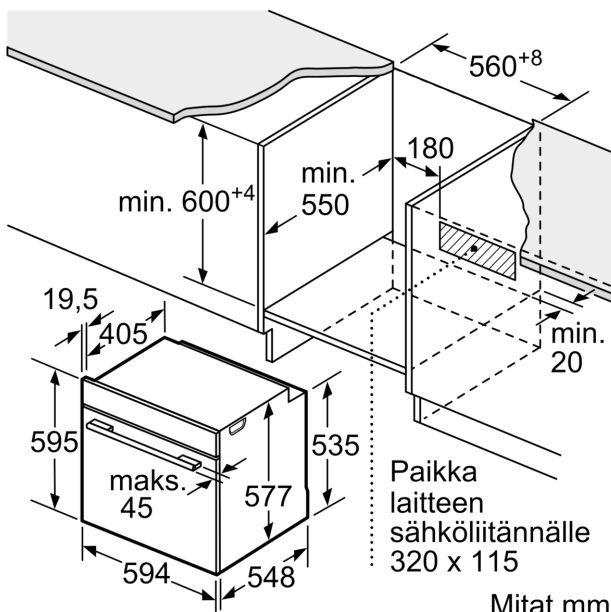

Tekniset tiedot

Kalusteisiin / vapaasti sijoitettava: Kalusteeseen sijoitettava
Puhdistusmenetelmä:ei
Tarvittava asennustila (K x L x S): 585-595 x 560-568 x 550 mm
Mitat (KxLxS):595 x 594 x 548 mm
Pakkauksen mitat:670 x 670 x 680 mm
Ohjauspaneelin materiaali: Lasi
Luukun materiaali: lasi
Nettopaino: 35.0 kg
Käyttötilavuus: 71 l
Lämmitystilat:4D-kiertoilma, Sulatus, Iso grilli, Kiertoilma Eco,
Ylä-/alalämpö, Perinteinen lämpö ECO, Pizzatoiminto, Kiertoilmagrilli
Lämpötilan valinta: Elektroninen
Sisävalojen määrä: 1
Virtajohdon pituus: 120.0 cm
EAN-koodi:4242005055791
Energiamäärä - (2010/30/EU): 1
Energialuokka: A+
Energy consumption per cycle conventional (2010/30/EC):0.87
kWh/cycle
Energy consumption per cycle forced air convection (2010/30/EC):0.69
kWh/cycle
Energieatlehokkuusideksi (2010/30/EU):81.2 %
Liitäntäteho:3600 W
Tarvittava sulake: 16 A
Jännite: 220-240 V
Taajuus:60; 50 Hz
Pistoke: maadoitettu sukopistoke
Mukana tulevat varusteet: 1 x Yhdistelmäritilä, 1 x Uunipannu

Mitat mm

Jos laite asennetaan keittotason alapuolelle, on otettava huomioon seuraava työtason vahvuus (tarv. mukaan lukien alarakenne).

Keittotason tyyppi	Työtason minimivahvuus	
	pinta-asennus	samantasoinen
Induktiokeittotaso	37 mm	38 mm
Täysipinta-induktiokeittotaso	47 mm	48 mm
Kaasukeittotaso	30 mm	38 mm
Sähkökeittotaso	27 mm	30 mm