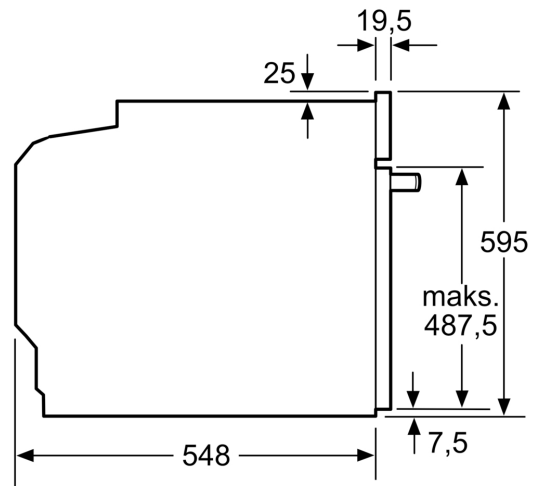

**Serie 6, Uuni, 60 x 60 cm, Valkoinen
HBG517CW1S**

Mitat mm

A: 19,5 mm

B: Tila laitteen liittämiseen 320 x 115 mm

Asennus keittotason yhteyteen.