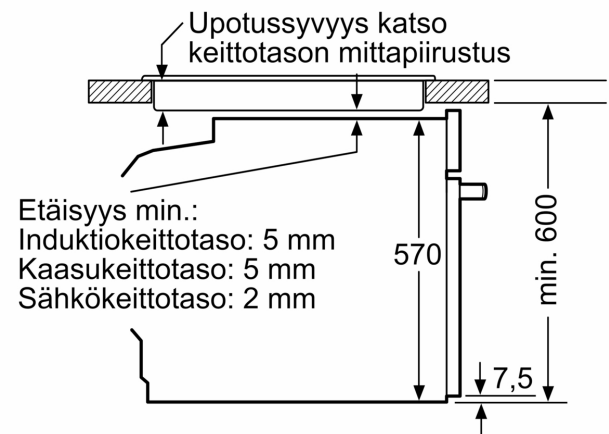

A: 19,5 mm

B: Tila laitteen liittämiseen 320 x 115 mm

Asennus keittotason yhteyteen.

Mitat mm