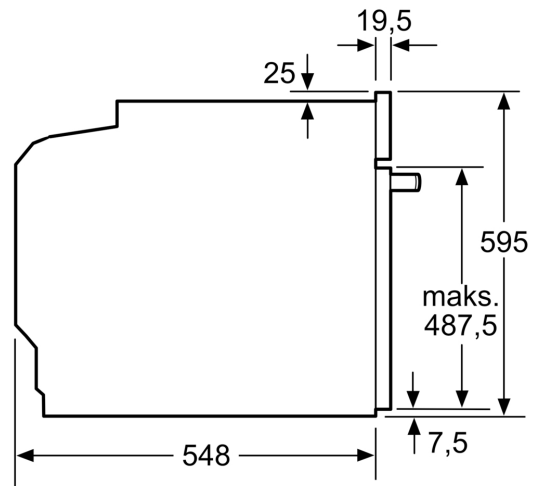

## Serie 6, Uuni, 60 x 60 cm, Valkoinen HBG517CW1S

**Kalusteisiin sijoitettava uuni  
paistolämpömittarilla ja  
automaattiohjelmilla, jotka auttavat  
saavuttamaan täydellisiä tuloksia.**

- Tarvittava asennustila (K x L x S): 585 mm - 595 mm x 560 mm - 568 mm x 550 mm
- Tarkat mitat löytyvät mittapiirroksista.
- Suosittelemme valitsemaan keittiön laitteet samasta mallisarjasta SER6, jolloin ne sopivat muotoilultaan ihanteellisesti yhteen.

### Tekniset tiedot:

- Liitosjohdon pituus: 120 cm
- Energiatehokkuusluokitus (EU Nr. 65/2014): A
- Energiankulutus ylä-/alalämmöllä: 0.97 kWh
- Energiankulutus kiertoilmatoiminnolla: 0.81 kWh
- Uunikammioiden lukumäärä: 1 Lämmönlähde: sähkö Uunin tilavuus: 71 l

### Mitat:

- Tuotteen mitat (K x L x S): 595 mm x 594 mm x 548 mm

**Serie 6, Uuni, 60 x 60 cm, Valkoinen  
HBG517CW1S**

Mitat mm

Mitat mm

Mitat mm

**A:** 19,5 mm

**B:** Tila laitteen liittämiseen 320 x 115 mm

Asennus keittotason yhteyteen.

Mitat mm