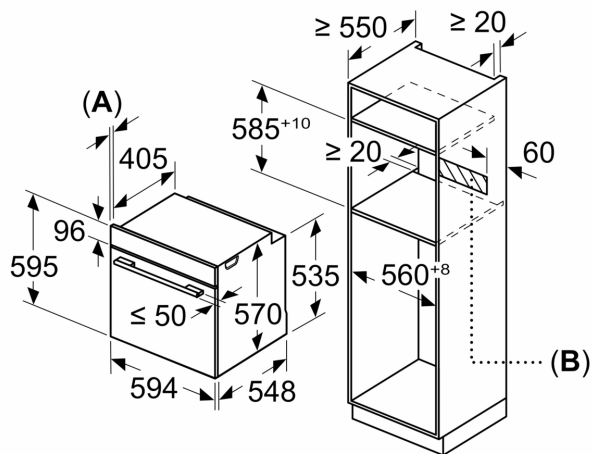

**Serie 6, Uuni, 60 x 60 cm, Valkoinen
HBG517CW1S**

Mitat mm

A: 19,5 mm

B: Tila laitteen liittämiseen 320 x 115 mm

Asennus keittotason yhteyteen.