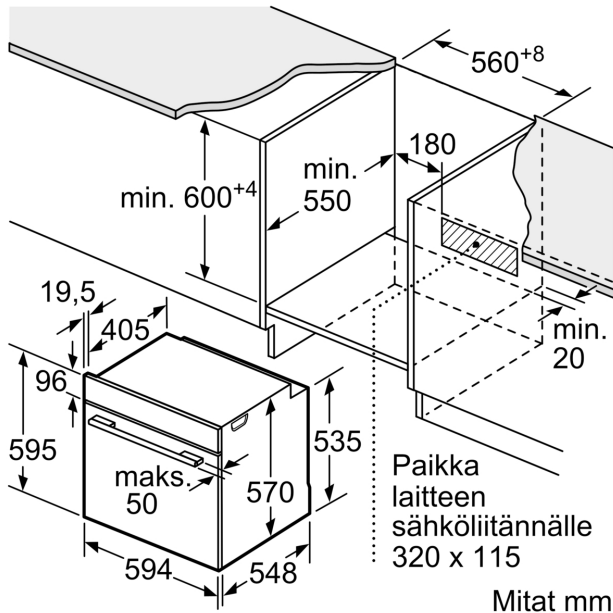

## Serie 6, Uuni, 60 x 60 cm, Valkoinen HBG517CW1S

**Kalusteisiin sijoitettava uuni  
paistolämpömittarilla ja  
automaattiohjelmilla, jotka auttavat  
saavuttamaan täydellisiä tuloksia.**

- Tarvittava asennustila (K x L x S): 585 mm - 595 mm x 560 mm - 568 mm x 550 mm
- Tarkat mitat löytyvät mittapiirroksista.
- Suosittelemme valitsemaan keittiön laitteet samasta mallisarjasta SER6, jolloin ne sopivat muotoilultaan ihanteellisesti yhteen.

### Tekniset tiedot:

- Liitosjohdon pituus: 120 cm
- Energiatehokkuusluokitus (EU Nr. 65/2014): A
- Energiankulutus ylä-/alalämmöllä: 0.97 kWh
- Energiankulutus kiertoilmatoiminnolla: 0.81 kWh
- Uunikammioiden lukumäärä: 1 Lämmönlähde: sähkö Uunin tilavuus: 71 l

### Mitat:

- Tuotteen mitat (K x L x S): 595 mm x 594 mm x 548 mm

**Serie 6, Uuni, 60 x 60 cm, Valkoinen  
HBG517CW1S**

Mitat mm

Mitat mm

Mitat mm

**A:** 19,5 mm

**B:** Tila laitteen liittämiseen 320 x 115 mm

Asennus keittotason yhteyteen.

Mitat mm