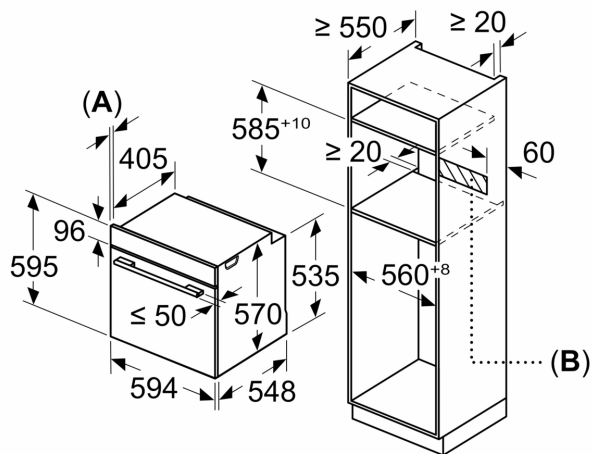

### Mitat:

- Tuotteen mitat (K x L x S): 595 mm x 594 mm x 548 mm

**Serie 6, Uuni, 60 x 60 cm, Valkoinen  
HBG517CW1S**

Mitat mm

Mitat mm

Mitat mm

**A:** 19,5 mm

**B:** Tila laitteen liittämiseen 320 x 115 mm

Asennus keittotason yhteyteen.

Mitat mm