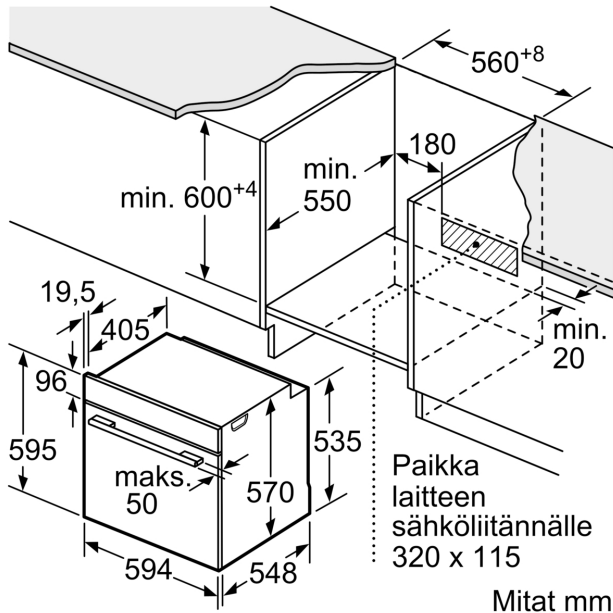

Mitat mm

**Serie 6, Uuni, 60 x 60 cm, Valkoinen
HBG517CW1S**

Mitat mm