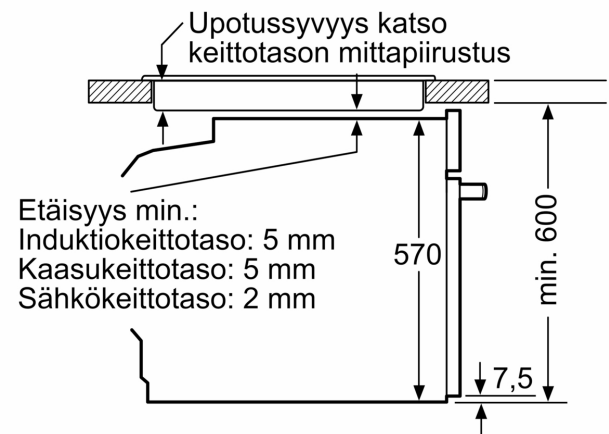

## Serie 6, Uuni, 60 x 60 cm, Valkoinen HBG517CW1S

**Kalusteisiin sijoitettava uuni  
paistolämpömittarilla ja  
automaattiohjelmilla, jotka auttavat  
saavuttamaan täydellisiä tuloksia.**

- Tarvittava asennustila (K x L x S): 585 mm - 595 mm x 560 mm - 568 mm x 550 mm
- Tarkat mitat löytyvät mittapiirroksista.
- Suosittelemme valitsemaan keittiön laitteet samasta mallisarjasta SER6, jolloin ne sopivat muotoilultaan ihanteellisesti yhteen.

### Tekniset tiedot:

- Liitosjohdon pituus: 120 cm
- Energiatehokkuusluokitus (EU Nr. 65/2014): A
- Energiankulutus ylä-/alalämmöllä: 0.97 kWh
- Energiankulutus kiertoilmatoiminnolla: 0.81 kWh
- Uunikammioiden lukumäärä: 1 Lämmönlähde: sähkö Uunin tilavuus: 71 l

### Mitat:

- Tuotteen mitat (K x L x S): 595 mm x 594 mm x 548 mm

**Serie 6, Uuni, 60 x 60 cm, Valkoinen  
HBG517CW1S**

Mitat mm

Mitat mm

Mitat mm

**A:** 19,5 mm

**B:** Tila laitteen liittämiseen 320 x 115 mm

Asennus keittotason yhteyteen.

Mitat mm