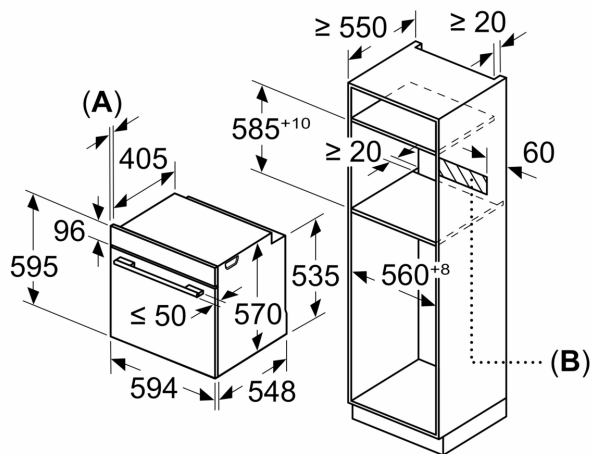

Mitat:

- Tuotteen mitat (K x L x S): 595 mm x 594 mm x 548 mm
- Tarvittava asennustila (K x L x S): 585 mm - 595 mm x 560 mm -568

Serie 6, Uuni, 60 x 60 cm, Teräs
HBG517CS1S

Mitat mm

Mitat mm

Mitat mm

A: 19,5 mm

B: Tila laitteen liittämiseen 320 x 115 mm

Asennus keittotason yhteyteen.

Mitat mm