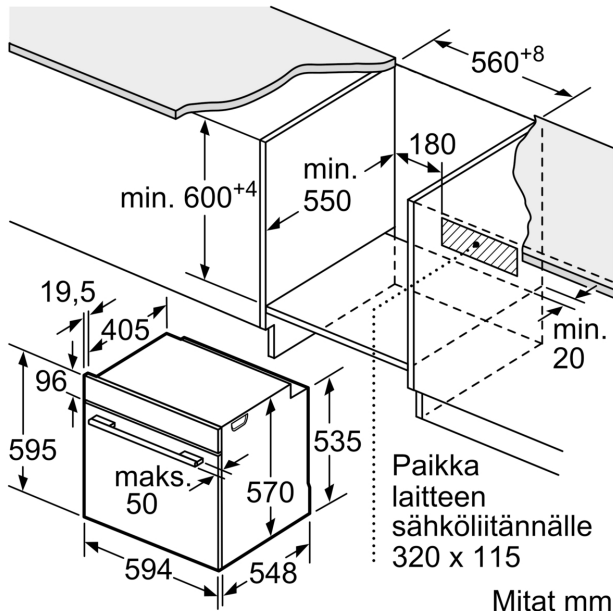

Serie 6, Uuni, 60 x 60 cm, Teräs HBG517CS1S

mm x 550 mm
- Tarkat mitat löytyvät mittapiirroksista.

Kalusteisiin sijoitettava uuni paistolämpömittarilla ja automaattiohjelmilla, jotka auttavat saavuttamaan täydellisiä tuloksia.

- Liitosjohdon pituus: 120 cm
- Energiatehokkuusluokitus (EU Nr. 65/2014): A
- Energiankulutus ylä-/alalämmöllä: 0.97 kWh
- Energiankulutus kiertoilmatoiminnolla: 0.81 kWh
- Uunikammioiden lukumäärä: 1 Lämmönlähde: sähkö Uunin tilavuus: 71 l

Mitat:

- Tuotteen mitat (K x L x S): 595 mm x 594 mm x 548 mm
- Tarvittava asennustila (K x L x S): 585 mm - 595 mm x 560 mm -568

Serie 6, Uuni, 60 x 60 cm, Teräs
HBG517CS1S

Mitat mm

Mitat mm

Mitat mm

A: 19,5 mm

B: Tila laitteen liittämiseen 320 x 115 mm

Asennus keittotason yhteyteen.

Mitat mm