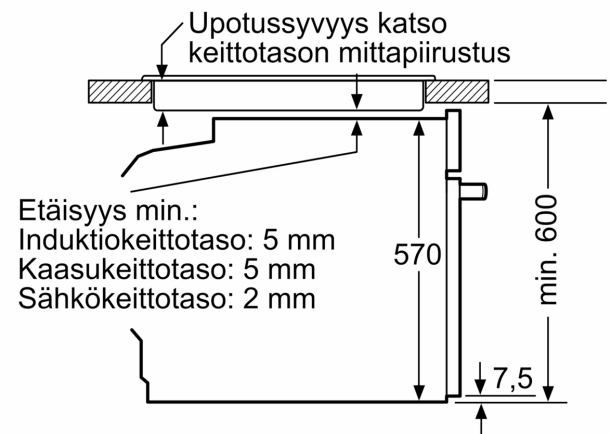

Serie 6, Uuni, 60 x 60 cm, Teräs HBG517CS1S

mm x 550 mm
- Tarkat mitat löytyvät mittapiirroksista.

Kalusteisiin sijoitettava uuni paistolämpömittarilla ja automaattiohjelmilla, jotka auttavat saavuttamaan täydellisiä tuloksia.

- Liitosjohdon pituus: 120 cm
- Energiatehokkuusluokitus (EU Nr. 65/2014): A
- Energiankulutus ylä-/alalämmöllä: 0.97 kWh
- Energiankulutus kiertoilmatoiminnolla: 0.81 kWh
- Uunikammioiden lukumäärä: 1 Lämmönlähde: sähkö Uunin tilavuus: 71 l

Mitat:

- Tuotteen mitat (K x L x S): 595 mm x 594 mm x 548 mm
- Tarvittava asennustila (K x L x S): 585 mm - 595 mm x 560 mm -568

Serie 6, Uuni, 60 x 60 cm, Teräs
HBG517CS1S

Mitat mm

Mitat mm

Mitat mm

A: 19,5 mm

B: Tila laitteen liittämiseen 320 x 115 mm

Asennus keittotason yhteyteen.

Mitat mm