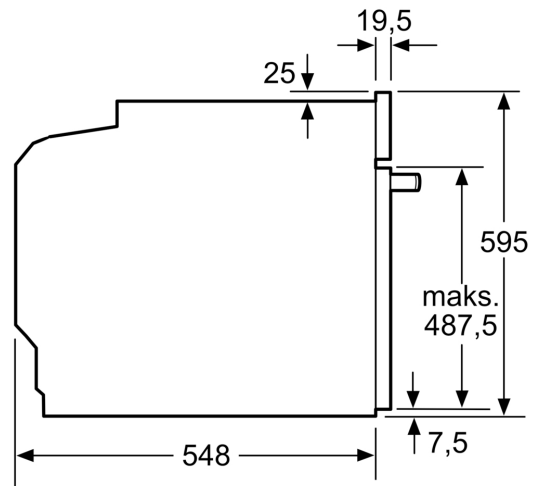

Serie 6, Uuni, 60 x 60 cm, Teräs HBG517CS1S

mm x 550 mm
- Tarkat mitat löytyvät mittapiirroksista.

Kalusteisiin sijoitettava uuni paistolämpömittarilla ja automaattiohjelmilla, jotka auttavat saavuttamaan täydellisiä tuloksia.

- Liitosjohdon pituus: 120 cm
- Energiatehokkuusluokitus (EU Nr. 65/2014): A
- Energiankulutus ylä-/alalämmöllä: 0.97 kWh
- Energiankulutus kiertoilmatoiminnolla: 0.81 kWh
- Uunikammioiden lukumäärä: 1 Lämmönlähde: sähkö Uunin tilavuus: 71 l

Mitat:

- Tuotteen mitat (K x L x S): 595 mm x 594 mm x 548 mm
- Tarvittava asennustila (K x L x S): 585 mm - 595 mm x 560 mm -568

Serie 6, Uuni, 60 x 60 cm, Teräs
HBG517CS1S

Mitat mm

Mitat mm

Mitat mm

A: 19,5 mm

B: Tila laitteen liittämiseen 320 x 115 mm

Asennus keittotason yhteyteen.

Mitat mm