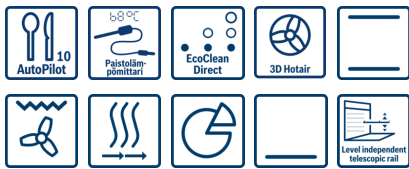

**Serie | 6, Kalusteisiin sijoitettava uuni,
metalli
HBG4575S0S**

accent|line

Lisävarusteet

1 x Yhdistelmäritilä
1 x Uunipannu

Lisävarusteet

HEZ317000 Pizzapelti, pyöreä, HEZ327000 Paistokivi,
HEZ531000 Leivinpelti, HEZ531010 Leivinpelti,
tarttumaton pintakäsittely, HEZ532000 Syvä uunipannu,
HEZ532010 Syvä uunipannu, tarttumaton pinta,
HEZ538000 Teleskooppikannattimet, 1 taso, HEZ538200
Teleskooppikannattimet, 2 tasoa, HEZ538S00
Teleskooppikannattimet, 3 tasoa, HEZ634000 Uuniritilä,
HEZ638200 Teleskooppikannattimet, 2 tasoa, HEZ638300
Teleskooppikannattimet, 3 tasoa, HEZ660050 Peitelista

**Kalusteisiin sijoitettava uuni
käytännöllisellä paistolämpömittarilla
ja automaattiohjelmilla, jotka auttavat
saavuttamaan täydellisiä tuloksia.**

- Paistolämpömittarin avulla kypsennät ruoan juuri haluttuun lämpötilaan, jonka jälkeen uuni kytkeytyy automaattisesti pois päältä. Tuloksena täydellinen lopputulos.
- Uunin 3D HotAir Plus -kiertoilmatoiminto, jonka tehokas ilmankierto ja optimaalinen lämmönjako takaavat tasaisen lämpötilan ja paistotuloksen jopa 3 tasolla samanaikaisesti.
- **AutoPilot 10:** uunin automaattiohjelmat auttavat saavuttamaan halutun lopputuloksen.
- Helppokäyttöinen LCD-näyttö (valkoinen).
- **EcoClean Direct:** erityispinnoite taka- ja sivuseinissä sekä katossa imee likaa, minkä ansiosta uuni on helppo puhdistaa.
- SoftClose-luukku sulkeutuu pehmeästi ja hiljaisesti.

Tekniset tiedot

Etuosan väri / materiaali :	metalli
Kalusteisiin / vapaasti sijoitettava :	Kalusteisiin sijoitettava
Puhdistusmenetelmä :	Katalyyysi täysin
Tarvittava asennustila (K x L x S) mm :	585-595 x 560-568 x 550
Tuotteen mitat (K x L x S) mm :	595 x 594 x 548
Pakkauksen mitat (mm) :	675 x 690 x 660
Ohjauspaneelin materiaali :	Ruostumaton teräs
Luukun materiaali :	lasi
Nettopaino (kg) :	34,342
Käyttötilavuus :	71
Uunitoiminnot :	Alalämpö,
Iso grilli, Kiertoilma, Kiertoilmagrilli, Pizza setting, Ylä-/alalämpö	
Sisätilan materiaali :	Other
Lämpötilan valinta :	Mekaaninen
Sisävalojen määrä :	1
Hyväksyntätodistukset :	CE, VDE
Virtajohdon pituus (cm) :	120
EAN-koodi :	4242005094059
Pesien määrä - (2010/30/EU) :	1
Energiatehokkuusluokka - (2010/30/EY) :	A
Energy consumption per cycle conventional (2010/30/EC) :	0,97
Energy consumption per cycle forced air convection (2010/30/EC) :	0,81
Energiatehokkuusideksi (2010/30/EU) :	95,3
Liitännän arvo (W) :	3400
Tarvittava sulake (A) :	16
Jännite (V) :	220-240
Taajuus (Hz) :	50; 60
Pistokkeen tyyppi :	
ilman pistoketta, Suko-/Gardy pistoke, maadoitettu	

4 242005 094059