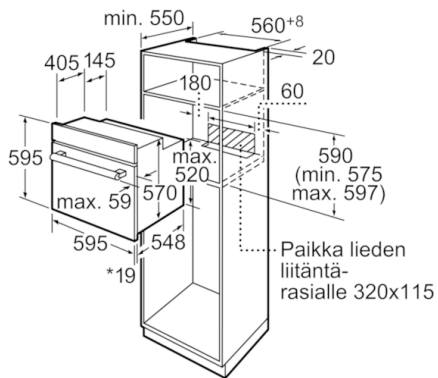

Tekniset tiedot

Etuosan väri / materiaali :	metalli
Kalusteisiin / vapaasti sijoitettava :	Kalusteisiin sijoitettava
Puhdistusmenetelmä :	Pyrolyysi
Tarvittava asennustila (K x L x S) mm :	575-597 x 560-568 x 550
Tuotteen mitat (K x L x S) mm :	595 x 595 x 548
Pakkauksen mitat (mm) :	670 x 680 x 670
Ohjauspaneelin materiaali :	Ruostumaton teräs
Luukun materiaali :	lasi
Nettopaino (kg) :	40,934
Käyttötilavuus :	63
Uunitoiminnot :	Alalämpö, Hot
Air-Eco, Iso Vario-grilli, Kiertoilma, Kiertoilmagrilli, Ylä-/alalämpö	
Sisätilan materiaali :	Emaloitu
Lämpötilan valinta :	Elektroninen
Sisävalojen määrä :	1
Hyväksyntätodistukset :	CE, VDE
Virtajohdon pituus (cm) :	120
EAN-koodi :	4242002675107
Pesien määrä - (2010/30/EU) :	1
Energiatohokkuusluokka - (2010/30/EY) :	A
Energy consumption per cycle conventional (2010/30/EC) :	0,96
Energy consumption per cycle forced air convection (2010/30/EC) :	0,71
Energiatohokkuusideksi (2010/30/EU) :	87,7
Liitännän arvo (W) :	3650
Tarvittava sulake (A) :	16
Jännite (V) :	220-240
Taajuus (Hz) :	60; 50
Pistokkeen tyyppi :	
, ilman pistoketta, Suko-/Gardy pistoke, maadoitett	

**Serie | 6, Kalusteisiin sijoitettava uuni,
metalli
HBA63U351S**

*Kun etusivu metallia 20 mm

Mitat mm

*Kun etusivu metallia 20 mm

Mitat mm

* Kun etusivu metallia 20 mm

Mitat mm