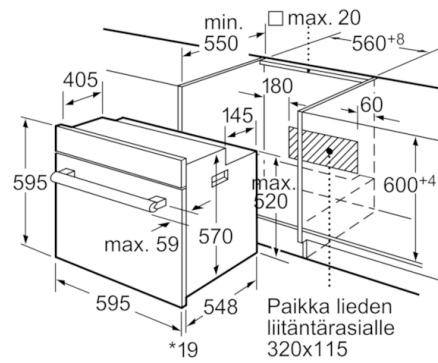

Tekniset tiedot

Etuosan väri / materiaali :	metalli
Kalusteisiin / vapaasti sijoitettava :	Kalusteisiin sijoitettava
Puhdistusmenetelmä :	Pyrolyysi
Tarvittava asennustila (K x L x S) mm :	575-597 x 560-568 x 550
Tuotteen mitat (K x L x S) mm :	595 x 595 x 548
Pakkauksen mitat (mm) :	670 x 680 x 670
Ohjauspaneelin materiaali :	Ruostumaton teräs
Luukun materiaali :	lasi
Nettopaino (kg) :	40,934
Käyttötilavuus :	63
Uunitoiminnot :	Alalämpö, Hot
Air-Eco, Iso Vario-grilli, Kiertoilma, Kiertoilmagrilli, Ylä-/alalämpö	
Sisätilan materiaali :	Emaloitu
Lämpötilan valinta :	Elektroninen
Sisävalojen määrä :	1
Hyväksyntätodistukset :	CE, VDE
Virtajohdon pituus (cm) :	120
EAN-koodi :	4242002675107
Pesien määrä - (2010/30/EU) :	1
Energiatohokkuusluokka - (2010/30/EY) :	A
Energy consumption per cycle conventional (2010/30/EC) :	0,96
Energy consumption per cycle forced air convection (2010/30/EC) :	0,71
Energiatohokkuusideksi (2010/30/EU) :	87,7
Liitännän arvo (W) :	3650
Tarvittava sulake (A) :	16
Jännite (V) :	220-240
Taajuus (Hz) :	60; 50
Pistokkeen tyyppi :	
, ilman pistoketta, Suko-/Gardy pistoke, maadoitett	

**Serie | 6, Kalusteisiin sijoitettava uuni,
metalli
HBA63U351S**

*Kun etusivu metallia 20 mm

Mitat mm

*Kun etusivu metallia 20 mm

Mitat mm

* Kun etusivu metallia 20 mm

Mitat mm