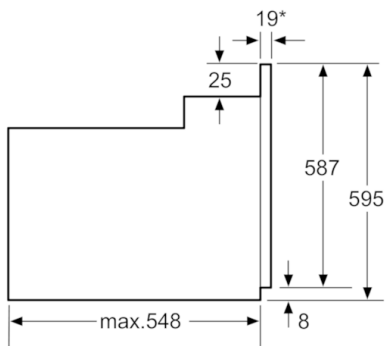

Tekniset tiedot

Etuosan väri / materiaali :	metalli
Kalusteisiin / vapaasti sijoitettava :	Kalusteisiin sijoitettava
Puhdistusmenetelmä :	Pyrolyysi
Tarvittava asennustila (K x L x S) mm :	575-597 x 560-568 x 550
Tuotteen mitat (K x L x S) mm :	595 x 595 x 548
Pakkauksen mitat (mm) :	670 x 680 x 670
Ohjauspaneelin materiaali :	Ruostumaton teräs
Luukun materiaali :	lasi
Nettopaino (kg) :	40,934
Käyttötilavuus :	63
Uunitoiminnot :	Alalämpö, Hot
Air-Eco, Iso Vario-grilli, Kiertoilma, Kiertoilmagrilli, Ylä-/alalämpö	
Sisätilan materiaali :	Emaloitu
Lämpötilan valinta :	Elektroninen
Sisävalojen määrä :	1
Hyväksyntätodistukset :	CE, VDE
Virtajohdon pituus (cm) :	120
EAN-koodi :	4242002675107
Pesien määrä - (2010/30/EU) :	1
Energiatohokkuusluokka - (2010/30/EY) :	A
Energy consumption per cycle conventional (2010/30/EC) :	0,96
Energy consumption per cycle forced air convection (2010/30/EC) :	0,71
Energiatohokkuusideksi (2010/30/EU) :	87,7
Liitännän arvo (W) :	3650
Tarvittava sulake (A) :	16
Jännite (V) :	220-240
Taajuus (Hz) :	60; 50
Pistokkeen tyyppi :	
, ilman pistoketta, Suko-/Gardy pistoke, maadoitett	

**Serie | 6, Kalusteisiin sijoitettava uuni,
metalli
HBA63U351S**

*Kun etusivu metallia 20 mm

Mitat mm

*Kun etusivu metallia 20 mm

Mitat mm

* Kun etusivu metallia 20 mm

Mitat mm