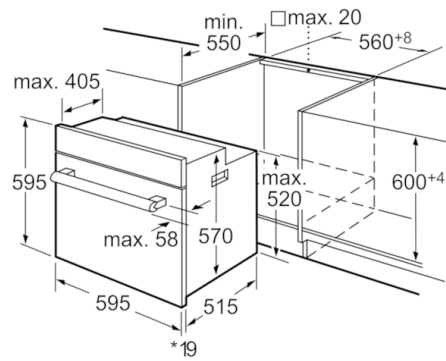

Tekniset tiedot

Etuosan väri / materiaali :	metalli
Kalusteisiin / vapaasti sijoitettava :	Kalusteisiin sijoitettava
Puhdistusmenetelmä :	Pyrolyysi
Tarvittava asennustila (K x L x S) mm :	575-597 x 560-568 x 550
Tuotteen mitat (K x L x S) mm :	595 x 595 x 515
Pakkauksen mitat (mm) :	665 x 635 x 635
Ohjauspaneelin materiaali :	Ruostumaton teräs
Luukun materiaali :	lasi
Nettopaino (kg) :	26,899
Käyttötilavuus :	57
Uunitoiminnot :	Alalämpö, Hot
Air-Eco, Iso Vario-grilli, Kiertoilma, Kiertoilmagrilli, Ylä-/alalämpö	
Sisätilan materiaali :	Emaloitu
Lämpötilan valinta :	Elektroninen
Sisävalojen määrä :	1
Hyväksyntätodistukset :	AENOR, CE
Virtajohdon pituus (cm) :	95
EAN-koodi :	4242002772004
Pesien määrä - (2010/30/EU) :	1
Energiatehokkuusluokka - (2010/30/EY) :	A
Energy consumption per cycle conventional (2010/30/EC) :	0,90
Energy consumption per cycle forced air convection (2010/30/EC) :	0,70
Energiatehokkuusideksi (2010/30/EU) :	88,6
Liitännän arvo (W) :	3580
Tarvittava sulake (A) :	16
Jännite (V) :	220-240
Taajuus (Hz) :	50
Pistokkeen tyyppi :	Suko-/Gardy pistoke, maadoitett

**Serie | 6, Kalusteisiin sijoitettava uuni,
metalli
HBA63R250S**

* Kun etusivu metallia 20 mm

Mitat mm

* Kun etusivu metallia 20 mm

Mitat mm