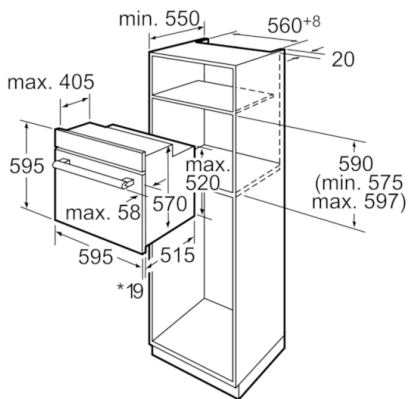

Tekniset tiedot

Etuosan väri / materiaali :	metalli
Kalusteisiin / vapaasti sijoitettava :	Kalusteisiin sijoitettava
Puhdistusmenetelmä :	Pyrolyysi
Tarvittava asennustila (K x L x S) mm :	575-597 x 560-568 x 550
Tuotteen mitat (K x L x S) mm :	595 x 595 x 515
Pakkauksen mitat (mm) :	665 x 635 x 635
Ohjauspaneelin materiaali :	Ruostumaton teräs
Luukun materiaali :	lasi
Nettopaino (kg) :	26,899
Käyttötilavuus :	57
Uunitoiminnot :	Alalämpö, Hot
Air-Eco, Iso Vario-grilli, Kiertoilma, Kiertoilmagrilli, Ylä-/alalämpö	
Sisätilan materiaali :	Emaloitu
Lämpötilan valinta :	Elektroninen
Sisävalojen määrä :	1
Hyväksyntätodistukset :	AENOR, CE
Virtajohdon pituus (cm) :	95
EAN-koodi :	4242002772004
Pesien määrä - (2010/30/EU) :	1
Energiatehokkuusluokka - (2010/30/EY) :	A
Energy consumption per cycle conventional (2010/30/EC) :	0,90
Energy consumption per cycle forced air convection (2010/30/EC) :	0,70
Energiatehokkuusideksi (2010/30/EU) :	88,6
Liitännän arvo (W) :	3580
Tarvittava sulake (A) :	16
Jännite (V) :	220-240
Taajuus (Hz) :	50
Pistokkeen tyyppi :	Suko-/Gardy pistoke, maadoitett

**Serie | 6, Kalusteisiin sijoitettava uuni,
metalli
HBA63R250S**

* Kun etusivu metallia 20 mm

Mitat mm

* Kun etusivu metallia 20 mm

Mitat mm