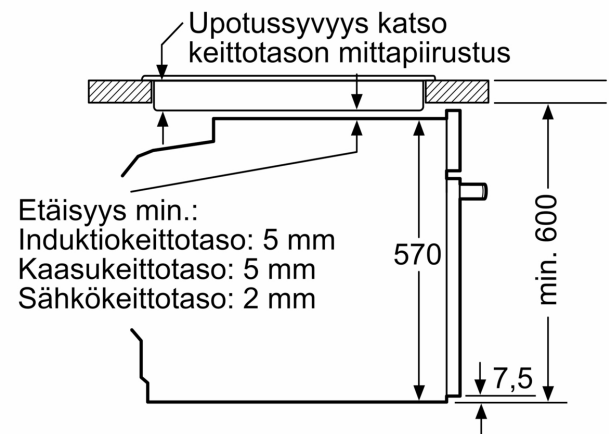

- Uunikammioiden lukumäärä: 1 Lämmönlähde: sähkö Uunin tilavuus: 71 l

Mitat:

- Tuotteen mitat (K x L x S): 595 mm x 594 mm x 548 mm
- Tarvittava asennustila (K x L x S): 585 mm - 595 mm x 560 mm - 568 mm x 550 mm
- Tarkat mitat löytyvät mittapiirroksista.
- Suosittelemme valitsemaan keittiön laitteet samasta mallisarjasta SER4, jolloin ne sopivat muotoilultaan ihanteellisesti yhteen.

Serie 4, Uuni, 60 x 60 cm, Teräs
HBA574BR0

Mitat mm

Mitat mm

Mitat mm

A: 19,5 mm

B: Tila laitteen liittämiseen 320 x 115 mm

Asennus keittotason yhteyteen.

Etäisyys min.:
 Induktiokeittotaso: 5 mm
 Kaasukeittotaso: 5 mm
 Sähkökeittotaso: 2 mm

Mitat mm