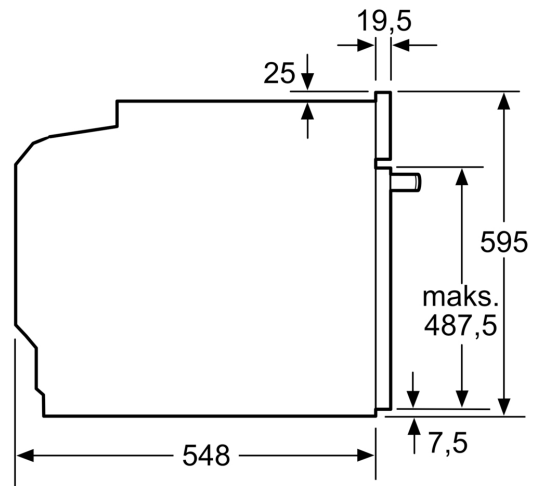

Tekniset tiedot:

- Liitosjohdon pituus: 120 cm
- Kokonaisliitântäteho sähkö: 3.6 kW, jännite 220-240 V
- Energiatehokkuusluokitus (EU Nr. 65/2014): A
- Energiankulutus ylä-/alalämmöllä: 0.99 kWh
- Energiankulutus kiertoilmatoiminnolla: 0.81 kWh

- Uunikammioiden lukumäärä: 1 Lämmönlähde: sähkö Uunin tilavuus: 71 l

Mitat:

- Tuotteen mitat (K x L x S): 595 mm x 594 mm x 548 mm
- Tarvittava asennustila (K x L x S): 585 mm - 595 mm x 560 mm - 568 mm x 550 mm
- Tarkat mitat löytyvät mittapiirroksista.
- Suosittelemme valitsemaan keittiön laitteet samasta mallisarjasta SER4, jolloin ne sopivat muotoilultaan ihanteellisesti yhteen.

Serie 4, Uuni, 60 x 60 cm, Teräs
HBA574BR0

Mitat mm

Mitat mm

Mitat mm

A: 19,5 mm

B: Tila laitteen liittämiseen 320 x 115 mm

Asennus keittotason yhteyteen.

Etäisyys min.:
 Induktiokeittotaso: 5 mm
 Kaasukeittotaso: 5 mm
 Sähkökeittotaso: 2 mm

Mitat mm