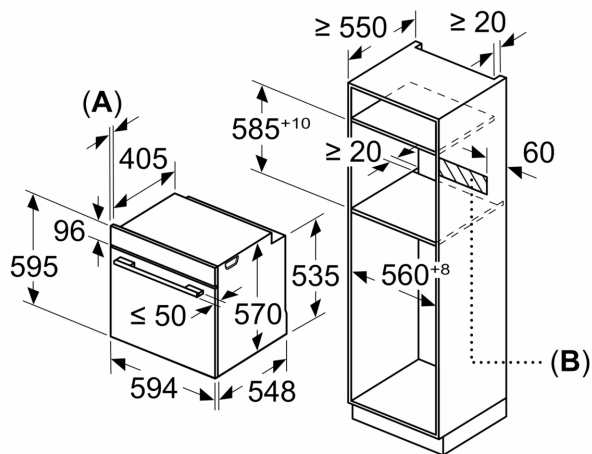

- Uunikammioiden lukumäärä: 1 Lämmönlähde: sähkö Uunin tilavuus: 71 l

Mitat:

- Tuotteen mitat (K x L x S): 595 mm x 594 mm x 548 mm
- Tarvittava asennustila (K x L x S): 585 mm - 595 mm x 560 mm - 568 mm x 550 mm
- Tarkat mitat löytyvät mittapiirroksista.
- Suosittelemme valitsemaan keittiön laitteet samasta mallisarjasta SER4, jolloin ne sopivat muotoilultaan ihanteellisesti yhteen.

Serie 4, Uuni, 60 x 60 cm, Teräs
HBA574BR0

Mitat mm

Mitat mm

Mitat mm

A: 19,5 mm

B: Tila laitteen liittämiseen 320 x 115 mm

Asennus keittotason yhteyteen.

Etäisyys min.:
 Induktiokeittotaso: 5 mm
 Kaasukeittotaso: 5 mm
 Sähkökeittotaso: 2 mm