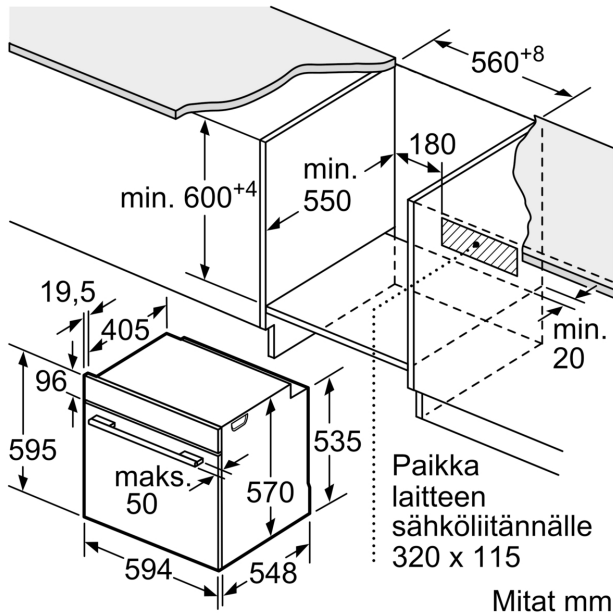

Kalusteisiin / vapaasti sijoitettava: Kalusteeseen sijoitettava
Puhdistusmenetelmä: Pyrolyysi ja hydrolyysi
Tarvittava asennustila (K x L x S): 585-595 x 560-568 x 550 mm
Mitat (KxLxS): 595x594x548 mm
Pakkauksen mitat: 675 x 660 x 690 mm
Ohjauspaneelin materiaali: Ruostumaton teräs
Luukun materiaali: lasi
Nettopaino: 36.6 kg
Käyttötilavuus: 71 l
Lämpötilan valinta: Elektroninen
Sisävalojen määrä: 1
Virtajohdon pituus: 120.0 cm
EAN-koodi: 4242005030194
Pesien määrä - (2010/30/EU): 1
Energialuokka: A
Energy consumption per cycle conventional (2010/30/EC): 0.99 kWh/cycle
Energy consumption per cycle forced air convection (2010/30/EC): 81 kWh/cycle
Energiatehokkuusideksi (2010/30/EU): 95.3 %
Liitäntäteho: 3600 W
Tarvittava sulake: 16 A
Jännite: 220-240 V
Taajuus: 60; 50 Hz
Pistoke: maadoitettu sukopistoke
Mukana tulevat varusteet: 1 x Yhdistelmäritilä, 1 x Uunipannu

Tekniset tiedot:

- Liitosjohdon pituus: 120 cm
- Kokonaisliitântäteho sähkö: 3.6 kW, jännite 220-240 V
- Energiatehokkuusluokitus (EU Nr. 65/2014): A
- Energiankulutus ylä-/alalämmöllä: 0.99 kWh
- Energiankulutus kiertoilmatoiminnolla: 0.81 kWh

- Uunikammioiden lukumäärä: 1 Lämmönlähde: sähkö Uunin tilavuus: 71 l

Mitat:

- Tuotteen mitat (K x L x S): 595 mm x 594 mm x 548 mm
- Tarvittava asennustila (K x L x S): 585 mm - 595 mm x 560 mm - 568 mm x 550 mm
- Tarkat mitat löytyvät mittapiirroksista.
- Suosittelemme valitsemaan keittiön laitteet samasta mallisarjasta SER4, jolloin ne sopivat muotoilultaan ihanteellisesti yhteen.

Serie 4, Uuni, 60 x 60 cm, Teräs
HBA574BR0

Mitat mm

Mitat mm

Mitat mm

A: 19,5 mm

B: Tila laitteen liittämiseen 320 x 115 mm

Asennus keittotason yhteyteen.

Etäisyys min.:
 Induktiokeittotaso: 5 mm
 Kaasukeittotaso: 5 mm
 Sähkökeittotaso: 2 mm