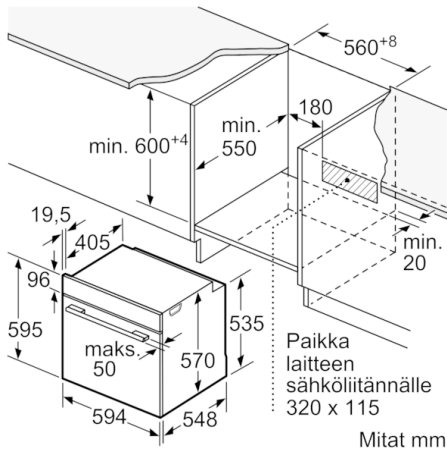

Tekniset tiedot

Etuosan väri / materiaali :	metalli
Kalusteisiin / vapaasti sijoitettava :	Kalusteisiin sijoitettava
Puhdistusmenetelmä :	Hydrolyysi, katalyyttinen, osittain
Tarvittava asennustila (K x L x S) mm :	585-595 x 560-568 x 550
Mitat mm (KxLxS) :	595 x 594 x 548
Pakkauksen mitat (mm) :	675 x 690 x 660
Ohjauspaneelin materiaali :	Ruostumaton teräs
Luukun materiaali :	lasi
Nettopaino (kg) :	34,470
Käyttötilavuus :	71
Uuniohjelmat :	Alalämpö, Hellävarainen kiertoilma, Iso grilli, Kiertoilma, Kiertoilmagrilli, Pizzatoiminto, Ylä-/alalämpö
Sisätilan materiaali :	Muu
Lämpötilan valinta :	Mekaaninen
Sisävalojen määrä :	1
Hyväksyntätodistukset :	CE, VDE
Virtajohdon pituus (cm) :	120
EAN-koodi :	4242005093151
Pesien määrä - (2010/30/EU) :	1
Energiamerkki :	A
Energy consumption per cycle conventional (2010/30/EC) :	0,97
Energy consumption per cycle forced air convection (2010/30/EC) :	0,81
Energiatehokkuusideksi (2010/30/EU) :	95,3
Liitännän arvo (W) :	3400
Tarvittava sulake (A) :	16
Jännite (V) :	220-240
Taajuus (Hz) :	50; 60
Pistokkeen tyyppi :	ei pistoketta, Suko-pistoke, maadoitettu

Turvallisuus

Serie | 6, Uuni, 60 x 60 cm, metalli
HBA537BS0S

A: 19,5 mm
 B: Tila laitteen liittämiseen 320 x 115 mm