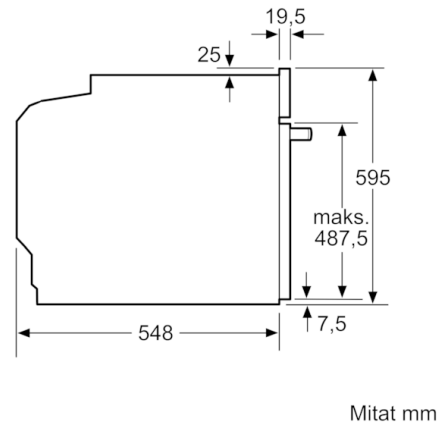

Tekniset tiedot

Etuosan väri / materiaali :	metalli
Kalusteisiin / vapaasti sijoitettava :	Kalusteisiin sijoitettava
Puhdistusmenetelmä :	Hydrolyysi, katalyyttinen, osittain
Tarvittava asennustila (K x L x S) mm :	585-595 x 560-568 x 550
Mitat mm (KxLxS) :	595 x 594 x 548
Pakkauksen mitat (mm) :	675 x 690 x 660
Ohjauspaneelin materiaali :	Ruostumaton teräs
Luukun materiaali :	lasi
Nettopaino (kg) :	34,470
Käyttötilavuus :	71
Uuniohjelmat :	Alalämpö, Hellävarainen kiertoilma, Iso grilli, Kiertoilma, Kiertoilmagrilli, Pizzatoiminto, Ylä-/alalämpö
Sisätilan materiaali :	Muu
Lämpötilan valinta :	Mekaaninen
Sisävalojen määrä :	1
Hyväksyntätodistukset :	CE, VDE
Virtajohdon pituus (cm) :	120
EAN-koodi :	4242005093151
Pesien määrä - (2010/30/EU) :	1
Energiamerkki :	A
Energy consumption per cycle conventional (2010/30/EC) :	0,97
Energy consumption per cycle forced air convection (2010/30/EC) :	0,81
Energiatehokkuusideksi (2010/30/EU) :	95,3
Liitännän arvo (W) :	3400
Tarvittava sulake (A) :	16
Jännite (V) :	220-240
Taajuus (Hz) :	50; 60
Pistokkeen tyyppi :	ei pistoketta, Suko-pistoke, maadoitettu

Turvallisuus

Serie | 6, Uuni, 60 x 60 cm, metalli
HBA537BS0S

A: 19,5 mm
 B: Tila laitteen liittämiseen 320 x 115 mm