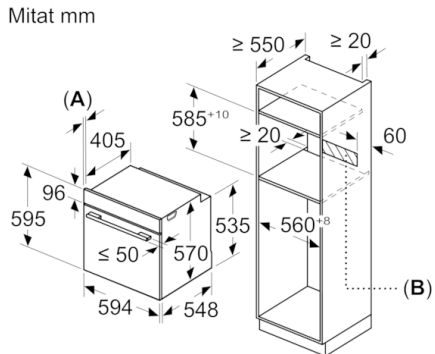

Tekniset tiedot

Etuosan väri / materiaali :	metalli
Kalusteisiin / vapaasti sijoitettava :	Kalusteisiin sijoitettava
Puhdistusmenetelmä :	Hydrolyysi, katalyyttinen, osittain
Tarvittava asennustila (K x L x S) mm :	585-595 x 560-568 x 550
Mitat mm (KxLxS) :	595 x 594 x 548
Pakkauksen mitat (mm) :	675 x 690 x 660
Ohjauspaneelin materiaali :	Ruostumaton teräs
Luukun materiaali :	lasi
Nettopaino (kg) :	34,470
Käyttötilavuus :	71
Uuniohjelmat :	Alalämpö, Hellävarainen kiertoilma, Iso grilli, Kiertoilma, Kiertoilmagrilli, Pizzatoiminto, Ylä-/alalämpö
Sisätilan materiaali :	Muu
Lämpötilan valinta :	Mekaaninen
Sisävalojen määrä :	1
Hyväksyntätodistukset :	CE, VDE
Virtajohdon pituus (cm) :	120
EAN-koodi :	4242005093151
Pesien määrä - (2010/30/EU) :	1
Energiamerkki :	A
Energy consumption per cycle conventional (2010/30/EC) :	0,97
Energy consumption per cycle forced air convection (2010/30/EC) :	0,81
Energiatehokkuusideksi (2010/30/EU) :	95,3
Liitännän arvo (W) :	3400
Tarvittava sulake (A) :	16
Jännite (V) :	220-240
Taajuus (Hz) :	50; 60
Pistokkeen tyyppi :	ei pistoketta, Suko-pistoke, maadoitettu

Turvallisuus

Serie | 6, Uuni, 60 x 60 cm, metalli
HBA537BS0S

A: 19,5 mm
 B: Tila laitteen liittämiseen 320 x 115 mm