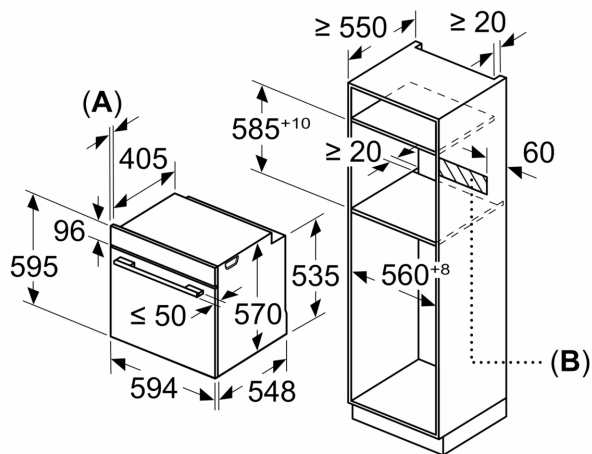

Mitat:

- Tuotteen mitat (K x L x S): 595 mm x 594 mm x 548 mm
- Tarvittava asennustila (K x L x S): 585 mm - 595 mm x 560 mm - 568 mm x 550 mm
- Tarkat mitat löytyvät mittapiirroksista.

Serie 6, Uuni, 60 x 60 cm, Teräs
HBA537BS0

Mitat mm

Mitat mm

Mitat mm

A: 19,5 mm

B: Tila laitteen liittämiseen 320 x 115 mm

Asennus keittotason yhteyteen.

Etäisyys min.:
 Induktiokeittotaso: 5 mm
 Kaasukeittotaso: 5 mm
 Sähkökeittotaso: 2 mm

Mitat mm