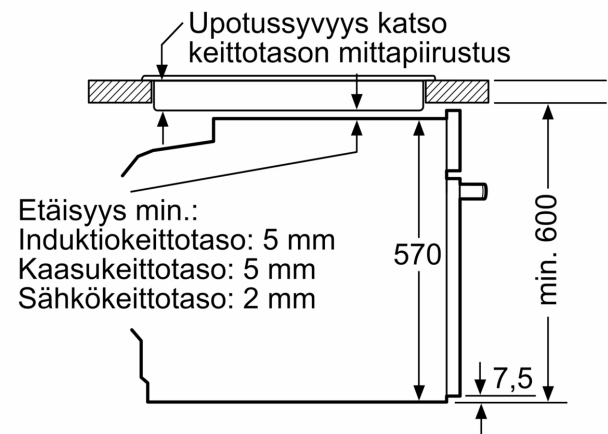

Mitat:

- Tuotteen mitat (K x L x S): 595 mm x 594 mm x 548 mm
- Tarvittava asennustila (K x L x S): 585 mm - 595 mm x 560 mm - 568 mm x 550 mm
- Tarkat mitat löytyvät mittapiirroksista.

Serie 6, Uuni, 60 x 60 cm, Teräs
HBA537BS0

Mitat mm

Mitat mm

Mitat mm

A: 19,5 mm

B: Tila laitteen liittämiseen 320 x 115 mm

Asennus keittotason yhteyteen.

Etäisyys min.:
 Induktiokeittotaso: 5 mm
 Kaasukeittotaso: 5 mm
 Sähkökeittotaso: 2 mm

Mitat mm