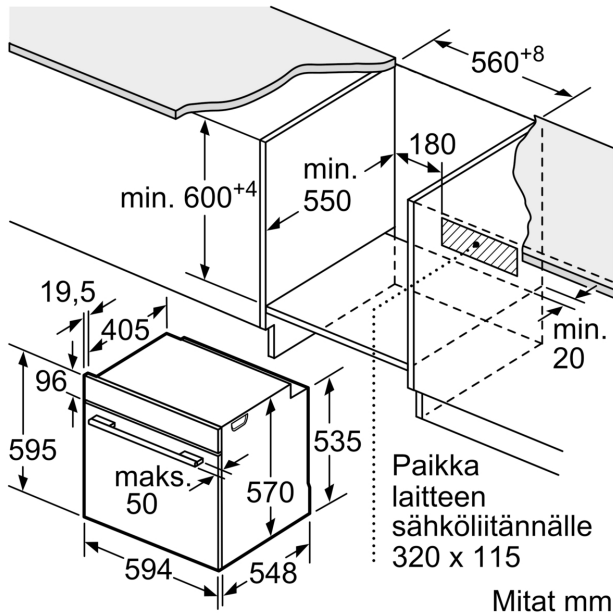

Varusteet

- Mukana pakkauksessa: Yhdistelmäritilä, Uunipannu

Turvallisuus

- Turvatoiminnot: lapsilukitus uunitoiminnoille
- jälkilämmön osoitin

Tekniset tiedot:

- Liitosjohdon pituus: 120 cm
- Kokonaisliitântäteho sähkö: 3.4 kW, jännite 220-240 V
- Energiatehokkuusluokitus (EU Nr. 65/2014): A
- Energiankulutus ylä-/alalämmöllä: 0.97 kWh
- Energiankulutus kiertoilmatoiminnolla: 0.81 kWh
- Uunikammioiden lukumäärä: 1 Lämmönlähde: sähkö Uunin tilavuus: 71 l

Mitat:

- Tuotteen mitat (K x L x S): 595 mm x 594 mm x 548 mm
- Tarvittava asennustila (K x L x S): 585 mm - 595 mm x 560 mm - 568 mm x 550 mm
- Tarkat mitat löytyvät mittapiirroksista.

Serie 6, Uuni, 60 x 60 cm, Teräs
HBA537BS0

Mitat mm

Mitat mm

Mitat mm

A: 19,5 mm

B: Tila laitteen liittämiseen 320 x 115 mm

Asennus keittotason yhteyteen.

Etäisyys min.:
 Induktiokeittotaso: 5 mm
 Kaasukeittotaso: 5 mm
 Sähkökeittotaso: 2 mm

Mitat mm