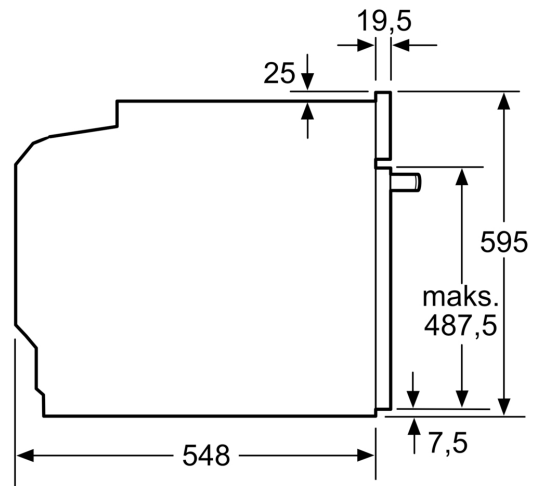

Varusteet

- Mukana pakkauksessa: Yhdistelmäritilä, Uunipannu

Turvallisuus

- Turvatoiminnot: lapsilukitus uunitoiminnoille
- jälkilämmön osoitin

Tekniset tiedot:

- Liitosjohdon pituus: 120 cm
- Kokonaisliitântäteho sähkö: 3.4 kW, jännite 220-240 V
- Energiatehokkuusluokitus (EU Nr. 65/2014): A
- Energiankulutus ylä-/alalämmöllä: 0.97 kWh
- Energiankulutus kiertoilmatoiminnolla: 0.81 kWh
- Uunikammioiden lukumäärä: 1 Lämmönlähde: sähkö Uunin tilavuus: 71 l

Mitat:

- Tuotteen mitat (K x L x S): 595 mm x 594 mm x 548 mm
- Tarvittava asennustila (K x L x S): 585 mm - 595 mm x 560 mm - 568 mm x 550 mm
- Tarkat mitat löytyvät mittapiirroksista.

Serie 6, Uuni, 60 x 60 cm, Teräs
HBA537BS0

Mitat mm

Mitat mm

Mitat mm

A: 19,5 mm

B: Tila laitteen liittämiseen 320 x 115 mm

Asennus keittotason yhteyteen.

Etäisyys min.:
 Induktiokeittotaso: 5 mm
 Kaasukeittotaso: 5 mm
 Sähkökeittotaso: 2 mm

Mitat mm