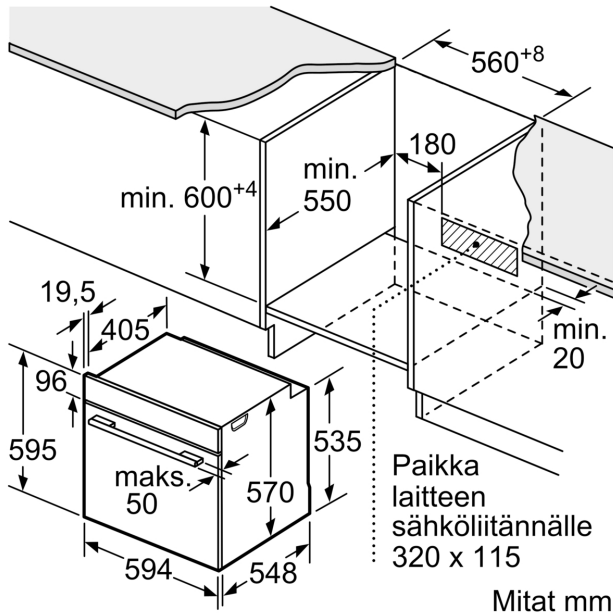

Kalusteisiin / vapaasti sijoitettava: Kalusteeseen sijoitettava
Puhdistusmenetelmä: EcoClean-puhdistusohjelma
Tarvittava asennustila (K x L x S): 585-595 x 560-568 x 550 mm
Mitat (KxLxS): 595x594x548 mm
Pakkauksen mitat: 675 x 660 x 690 mm
Ohjauspaneelin materiaali: Lasi
Luukun materiaali: lasi
Nettopaino: 34.0 kg
Käyttötilavuus: 71 l
Lämmitystilat: Iso grilli, Hellävarainen kiertoilma, Kiertoilma, Ylä-/alalämpö, Kiertoilmagrilli
Lämpötilan valinta: Mekaaninen
Sisävalojen määrä: 1
Virtajohdon pituus: 120.0 cm
EAN-koodi: 4242005033744
Pesien määrä - (2010/30/EU): 1
Energialuokka: A
Energy consumption per cycle conventional (2010/30/EC): 0.97 kWh/cycle
Energy consumption per cycle forced air convection (2010/30/EC): 81 kWh/cycle
Energiatotehokkuusindeksi (2010/30/EU): 95.3 %
Liitäntäteho: 3400 W
Tarvittava sulake: 16 A
Jännite: 220-240 V
Taajuus: 50; 60 Hz
Pistoke: maadoitettu sukupistoke
Mukana tulevat varusteet: 2 x Emaloitu leivinpelti, 1 x Yhdistelmäritilä, 1 x Uunipannu

Tekniset tiedot:

- Liitosjohdon pituus: 120 cm

Serie 4, Uuni, 60 x 60 cm, Valkoinen
HBA533BW0S

Mitat mm

Mitat mm

Mitat mm

A: 19,5 mm

B: Tila laitteen liittämiseen 320 x 115 mm

Asennus keittotason yhteyteen.

Mitat mm