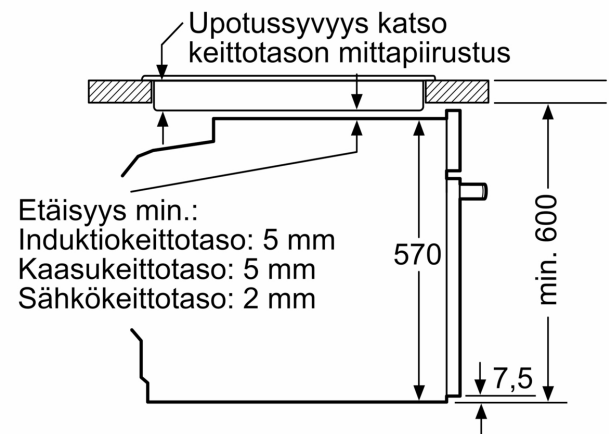

Tekniset tiedot:

- Liitosjohdon pituus: 120 cm

Serie 4, Uuni, 60 x 60 cm, Valkoinen
HBA533BW0S

Mitat mm

Mitat mm

Mitat mm

A: 19,5 mm

B: Tila laitteen liittämiseen 320 x 115 mm

Asennus keittotason yhteyteen.

Mitat mm