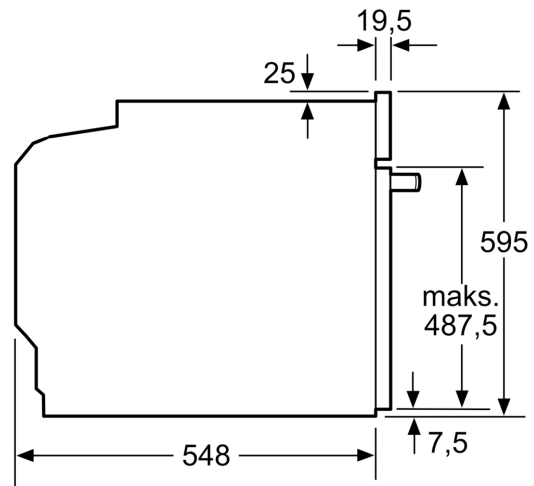

Kalusteisiin / vapaasti sijoitettava: Kalusteeseen sijoitettava
Puhdistusmenetelmä: EcoClean-puhdistusohjelma
Tarvittava asennustila (K x L x S): 585-595 x 560-568 x 550 mm
Mitat (KxLxS): 595x594x548 mm
Pakkauksen mitat: 675 x 660 x 690 mm
Ohjauspaneelin materiaali: Lasi
Luukun materiaali: lasi
Nettopaino: 34.0 kg
Käyttötilavuus: 71 l
Lämmitystilat: Iso grilli, Hellävarainen kiertoilma, Kiertoilma, Ylä-/alalämpö, Kiertoilmagrilli
Lämpötilan valinta: Mekaaninen
Sisävalojen määrä: 1
Virtajohdon pituus: 120.0 cm
EAN-koodi: 4242005033744
Pesien määrä - (2010/30/EU): 1
Energialuokka: A
Energy consumption per cycle conventional (2010/30/EC): 0.97 kWh/cycle
Energy consumption per cycle forced air convection (2010/30/EC): 81 kWh/cycle
Energiatotehokkuusindeksi (2010/30/EU): 95.3 %
Liitäntäteho: 3400 W
Tarvittava sulake: 16 A
Jännite: 220-240 V
Taajuus: 50; 60 Hz
Pistoke: maadoitettu sukupistoke
Mukana tulevat varusteet: 2 x Emaloitu leivinpelti, 1 x Yhdistelmäritilä, 1 x Uunipannu

Tekniset tiedot:

- Liitosjohdon pituus: 120 cm

Serie 4, Uuni, 60 x 60 cm, Valkoinen
HBA533BW0S

Mitat mm

Mitat mm

Mitat mm

A: 19,5 mm

B: Tila laitteen liittämiseen 320 x 115 mm

Asennus keittotason yhteyteen.

Mitat mm