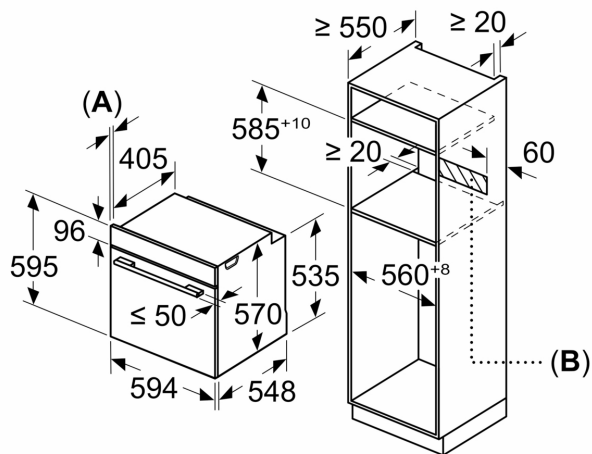

Tekniset tiedot:

- Liitosjohdon pituus: 120 cm

Serie 4, Uuni, 60 x 60 cm, Valkoinen
HBA533BW0S

Mitat mm

Mitat mm

Mitat mm

A: 19,5 mm

B: Tila laitteen liittämiseen 320 x 115 mm

Asennus keittotason yhteyteen.

Mitat mm