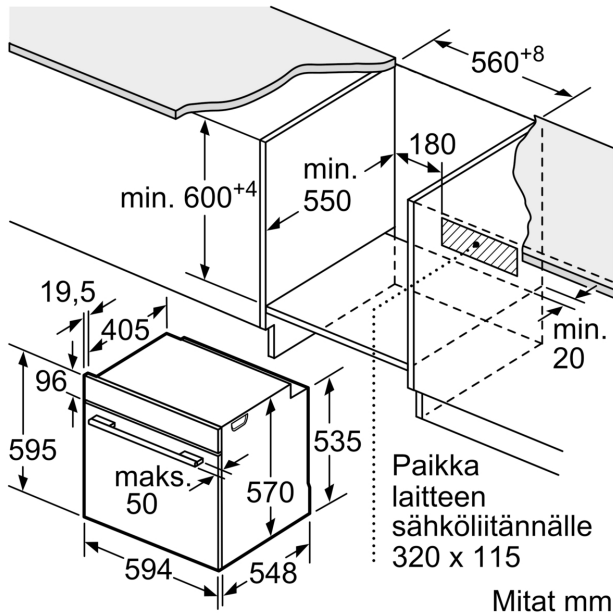

Kalusteisiin / vapaasti sijoitettava: Kalusteeseen sijoitettava
Puhdistusmenetelmä: EcoClean-puhdistusohjelma
Tarvittava asennustila (K x L x S): 585-595 x 560-568 x 550 mm
Mitat (KxLxS): 595x594x548 mm
Pakkauksen mitat: 675 x 660 x 690 mm
Ohjauspaneelin materiaali: Ruostumaton teräs
Luukun materiaali: lasi
Nettopaino: 34.0 kg
Käyttötilavuus: 71 l
Lämmitystilat: Iso grilli, Hellävarainen kiertoilma, Kiertoilma, Ylä-/alalämpö, Kiertoilmagrilli
Lämpötilan valinta: Mekaaninen
Sisävalojen määrä: 1
Virtajohdon pituus: 120.0 cm
EAN-koodi: 4242005033737
Pesien määrä - (2010/30/EU): 1
Energialuokka: A
Energy consumption per cycle conventional (2010/30/EC): 0.97 kWh/cycle
Energy consumption per cycle forced air convection (2010/30/EC): 81 kWh/cycle
Energiatehokkuusideksi (2010/30/EU): 95.3 %
Liitäntäteho: 3400 W
Tarvittava sulake: 16 A
Jännite: 220-240 V
Taajuus: 50; 60 Hz
Pistoke: maadoitettu sukupistoke
Mukana tulevat varusteet: 2 x Emaloitu leivinpelti, 1 x Yhdistelmäritilä, 1 x Uunipannu

Uunimalli / toiminnot

- Kalusteisiin sijoitettava uuni, teräs, jossa 5 uuniohjelmaa: 3D kiertoilma Plus, ylä-/alalämpö, kiertoilmagrilli, suuri grilli, hellävarainen kiertoilma
- Lämpötilasäätö: 50 °C - 275 °C
- Uunin tilavuus: 71 l
- Pikakuumennus

Tekniset tiedot:

- Liitosjohdon pituus: 120 cm

Serie 4, Uuni, 60 x 60 cm, Teräs
HBA533BS0S

Mitat mm

A: 19,5 mm

B: Tila laitteen liittämiseen 320 x 115 mm

Asennus keittotason yhteyteen.

Mitat mm