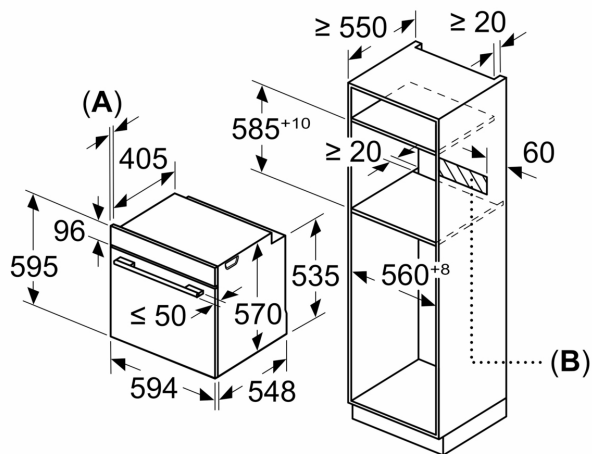

Tekniset tiedot:

- Liitosjohdon pituus: 120 cm

Serie 4, Uuni, 60 x 60 cm, Teräs
HBA533BS0S

Mitat mm

A: 19,5 mm

B: Tila laitteen liittämiseen 320 x 115 mm

Asennus keittotason yhteyteen.

Mitat mm