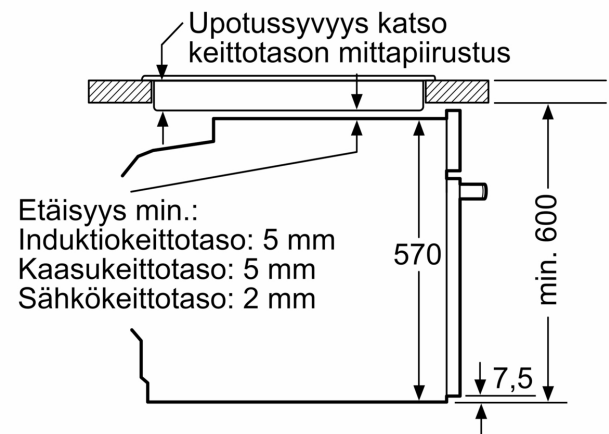

Tekniset tiedot:

- Liitosjohdon pituus: 120 cm

Serie 4, Uuni, 60 x 60 cm, Teräs
HBA533BS0S

Mitat mm

A: 19,5 mm

B: Tila laitteen liittämiseen 320 x 115 mm

Asennus keittotason yhteyteen.

Mitat mm