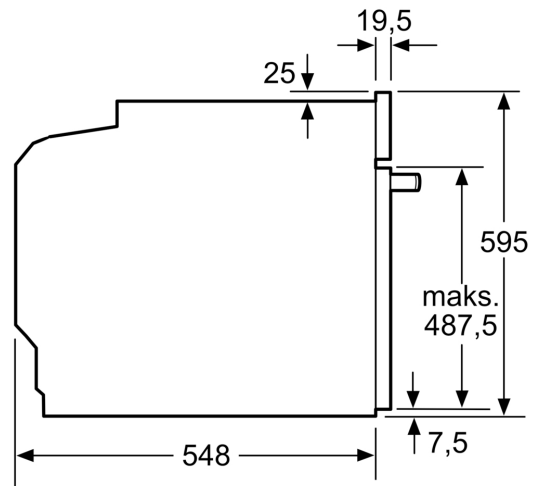

Kalusteisiin / vapaasti sijoitettava: Kalusteeseen sijoitettava
Puhdistusmenetelmä: EcoClean-puhdistusohjelma
Tarvittava asennustila (K x L x S): 585-595 x 560-568 x 550 mm
Mitat (KxLxS): 595x594x548 mm
Pakkauksen mitat: 675 x 660 x 690 mm
Ohjauspaneelin materiaali: Ruostumaton teräs
Luukun materiaali: lasi
Nettopaino: 34.0 kg
Käyttötilavuus: 71 l
Lämmitystilat: Iso grilli, Hellävarainen kiertoilma, Kiertoilma, Ylä-/alalämpö, Kiertoilmagrilli
Lämpötilan valinta: Mekaaninen
Sisävalojen määrä: 1
Virtajohdon pituus: 120.0 cm
EAN-koodi: 4242005033737
Pesien määrä - (2010/30/EU): 1
Energialuokka: A
Energy consumption per cycle conventional (2010/30/EC): 0.97 kWh/cycle
Energy consumption per cycle forced air convection (2010/30/EC): 81 kWh/cycle
Energiatehokkuusideksi (2010/30/EU): 95.3 %
Liitäntäteho: 3400 W
Tarvittava sulake: 16 A
Jännite: 220-240 V
Taajuus: 50; 60 Hz
Pistoke: maadoitettu sukupistoke
Mukana tulevat varusteet: 2 x Emaloitu leivinpelti, 1 x Yhdistelmäritilä, 1 x Uunipannu

Tekniset tiedot:

- Liitosjohdon pituus: 120 cm

Serie 4, Uuni, 60 x 60 cm, Teräs
HBA533BS0S

Mitat mm

A: 19,5 mm

B: Tila laitteen liittämiseen 320 x 115 mm

Asennus keittotason yhteyteen.

Mitat mm