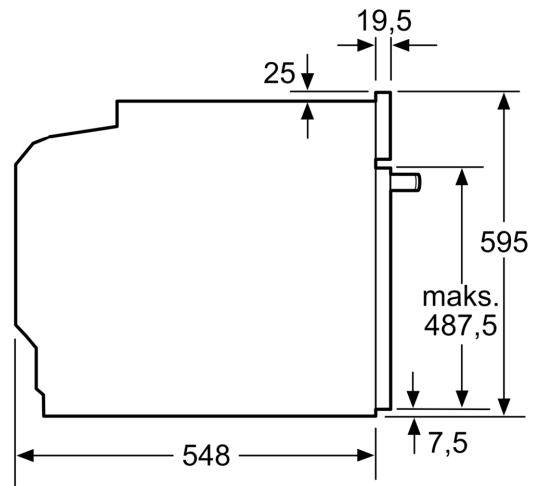

Kalusteisiin / vapaasti sijoitettava: ..... Kalusteeseen sijoitettava  
Puhdistusmenetelmä: ..... EcoClean-puhdistusohjelma  
Tarvittava asennustila (K x L x S): ..... 585-595 x 560-568 x 550 mm  
Mitat (KxLxS): ..... 595x594x548 mm  
Pakkauksen mitat: ..... 675 x 660 x 690 mm  
Ohjauspaneelin materiaali: ..... Lasi  
Luukun materiaali: ..... lasi  
Nettopaino: ..... 34.5 kg  
Käyttötilavuus: ..... 71 l  
Lämpötilan valinta: ..... Mekaaninen  
Sisävalojen määrä: ..... 1  
Virtajohdon pituus: ..... 120.0 cm  
EAN-koodi: ..... 4242005033720  
Pesien määrä - (2010/30/EU): ..... 1  
Energialuokka: ..... A  
Energy consumption per cycle conventional (2010/30/EC): ..... 0.97 kWh/cycle  
Energy consumption per cycle forced air convection (2010/30/EU): 81 kWh/cycle  
Energiatohokkuusideksi (2010/30/EU): ..... 95.3 %  
Liitäntäteho: ..... 3400 W  
Tarvittava sulake: ..... 16 A  
Jännite: ..... 220-240 V  
Taajuus: ..... 50; 60 Hz  
Pistoke: ..... maadoitettu sukupistoke  
Mukana tulevat varusteet: ..... 2 x Emaloitu leivinpelti, 1 x Yhdistelmäritilä, 1 x Uunipannu

### **Tekniset tiedot:**

- Liitosjohdon pituus: 120 cm

**Serie 4, Uuni, 60 x 60 cm, Musta**  
**HBA533BB0S**

Mitat mm

**A:** 19,5 mm

**B:** Tila laitteen liittämiseen 320 x 115 mm

Asennus keittotason yhteyteen.