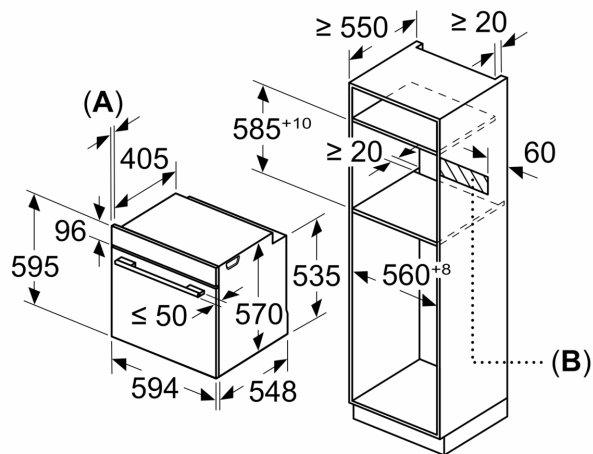

### **Tekniset tiedot:**

- Liitosjohdon pituus: 120 cm

**Serie 4, Uuni, 60 x 60 cm, Musta**  
**HBA533BB0S**

Mitat mm

**A:** 19,5 mm

**B:** Tila laitteen liittämiseen 320 x 115 mm

Asennus keittotason yhteyteen.