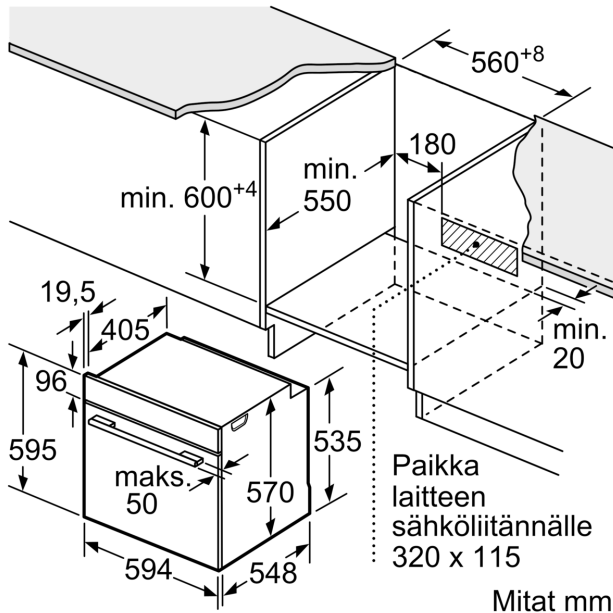

Kalusteisiin / vapaasti sijoitettava: ..... Kalusteeseen sijoitettava  
Puhdistusmenetelmä: ..... EcoClean-puhdistusohjelma  
Tarvittava asennustila (K x L x S): ..... 585-595 x 560-568 x 550 mm  
Mitat (KxLxS): ..... 595x594x548 mm  
Pakkauksen mitat: ..... 675 x 660 x 690 mm  
Ohjauspaneelin materiaali: ..... Lasi  
Luukun materiaali: ..... lasi  
Nettopaino: ..... 34.5 kg  
Käyttötilavuus: ..... 71 l  
Lämpötilan valinta: ..... Mekaaninen  
Sisävalojen määrä: ..... 1  
Virtajohdon pituus: ..... 120.0 cm  
EAN-koodi: ..... 4242005033720  
Pesien määrä - (2010/30/EU): ..... 1  
Energialuokka: ..... A  
Energy consumption per cycle conventional (2010/30/EC): ..... 0.97 kWh/cycle  
Energy consumption per cycle forced air convection (2010/30/EU): 81 kWh/cycle  
Energiatohokkuusideksi (2010/30/EU): ..... 95.3 %  
Liitäntäteho: ..... 3400 W  
Tarvittava sulake: ..... 16 A  
Jännite: ..... 220-240 V  
Taajuus: ..... 50; 60 Hz  
Pistoke: ..... maadoitettu sukupistoke  
Mukana tulevat varusteet: ..... 2 x Emaloitu leivinpelti, 1 x Yhdistelmäritilä, 1 x Uunipannu

### **Tekniset tiedot:**

- Liitosjohdon pituus: 120 cm

**Serie 4, Uuni, 60 x 60 cm, Musta**  
**HBA533BB0S**

Mitat mm

**A:** 19,5 mm

**B:** Tila laitteen liittämiseen 320 x 115 mm

Asennus keittotason yhteyteen.