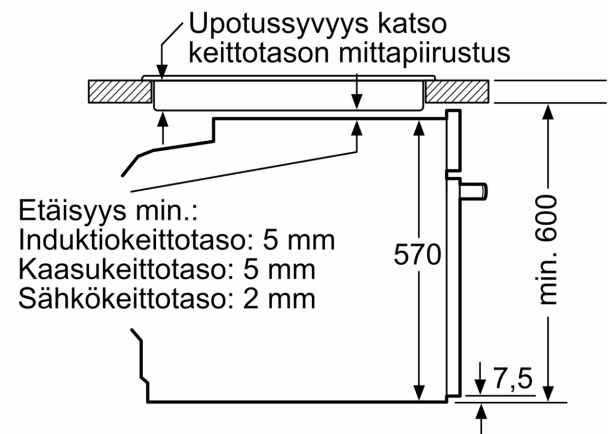

Muotoilu

- väännettävät valitsimet, sisäänpainettavat
- Halogeenivalo

Puhdistus

- Itsepuhdistuva likaa hylkivä pinnoite: takaseinä

Tekniset tiedot:

- Liitosjohdon pituus: 120 cm

Turvallisuus

- Lämpösuojattu uuninluukku
- Turvatoiminnot: mekaaninen luukun lukitus
- Energiatehokkuusluokitus (EU Nr. 65/2014): A
- Energiankulutus ylä-/alalämmöllä: 0.97 kWh
- Energiankulutus kiertoilmatoiminnolla: 0.81 kWh
- Uunikammioiden lukumäärä: 1 Lämmönlähde: sähkö Uunin tilavuus: 71 l

Serie 2, Uuni, 60 x 60 cm, Teräs
HBA530BS0S

Mitat mm

Mitat mm

Mitat mm

A: 19,5 mm

B: Tila laitteen liittämiseen 320 x 115 mm

Asennus keittotason yhteyteen.

Etäisyys min.:
 Induktiokeittotaso: 5 mm
 Kaasukeittotaso: 5 mm
 Sähkökeittotaso: 2 mm

Mitat mm