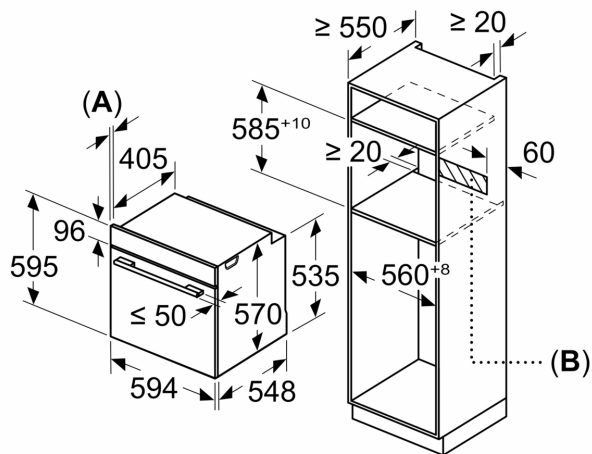

Muotoilu

- väännettävät valitsimet, sisäänpainettavat
- Halogeenivalo

Puhdistus

- Itsepuhdistuva likaa hylkivä pinnoite: takaseinä

Tekniset tiedot:

- Liitosjohdon pituus: 120 cm

Turvallisuus

- Lämpösuojattu uuninluukku
- Turvatoiminnot: mekaaninen luukun lukitus
- Energiatehokkuusluokitus (EU Nr. 65/2014): A
- Energiankulutus ylä-/alalämmöllä: 0.97 kWh
- Energiankulutus kiertoilmatoiminnolla: 0.81 kWh
- Uunikammioiden lukumäärä: 1 Lämmönlähde: sähkö Uunin tilavuus: 71 l

Serie 2, Uuni, 60 x 60 cm, Teräs
HBA530BS0S

Mitat mm

Mitat mm

Mitat mm

A: 19,5 mm

B: Tila laitteen liittämiseen 320 x 115 mm

Asennus keittotason yhteyteen.

Etäisyys min.:
 Induktiokeittotaso: 5 mm
 Kaasukeittotaso: 5 mm
 Sähkökeittotaso: 2 mm