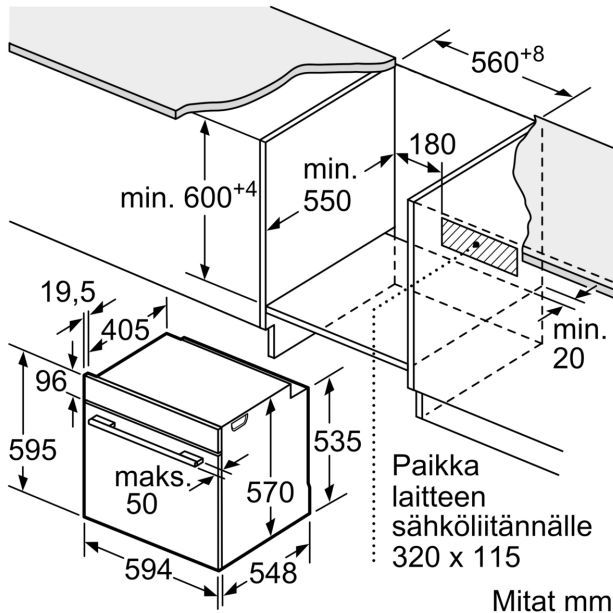

Kalusteisiin / vapaasti sijoitettava: Kalusteeseen sijoitettava
Puhdistusmenetelmä: EcoClean-puhdistusohjelma
Tarvittava asennustila (K x L x S): 585-595 x 560-568 x 550 mm
Mitat (KxLxS): 595x594x548 mm
Pakkauksen mitat: 675 x 660 x 690 mm
Ohjauspaneelin materiaali: Ruostumaton teräs
Luukun materiaali: lasi
Nettopaino: 33.6 kg
Käyttötilavuus: 71 l
Lämmitystilat: Iso grilli, Hellävarainen kiertoilma, Kiertoilma, Ylä-/alalämpö
Lämpötilan valinta: Mekaaninen
Sisävalojen määrä: 1
Virtajohdon pituus: 120.0 cm
EAN-koodi: 4242005033706
Pesien määrä - (2010/30/EU): 1
Energialuokka: A
Energy consumption per cycle conventional (2010/30/EC): 0.97 kWh/cycle
Energy consumption per cycle forced air convection (2010/30/EQ): 81 kWh/cycle
Energiatohokkuusideksi (2010/30/EU): 95.3 %
Liitäntäteho: 3400 W
Tarvittava sulake: 16 A
Jännite: 220-240 V
Taajuus: 50; 60 Hz
Pistoke: maadoitettu sukupistoke
Mukana tulevat varusteet: 2 x Emaloitu leivinpelti, 1 x Yhdistelmäritilä, 1 x Uunipannu

Uunimalli / toiminnot

- Kalusteisiin sijoitettava uuni, teräs, jossa 4 uuniohjelmaa: 3D kiertoilma Plus, ylä-/alalämpö, suuri grilli, hellävarainen kiertoilma
- Uunin tilavuus: 71 l
- Lämpötilasäätö: 50 °C - 275 °C
- Pikakuumennus

Muotoilu

- väännettävät valitsimet, sisäänpainettavat
- Halogeenivalo

Puhdistus

- Itsepuhdistuva likaa hylkivä pinnoite: takaseinä

Tekniset tiedot:

- Liitosjohdon pituus: 120 cm

Turvallisuus

- Lämpösuojattu uuninluukku
- Turvatoiminnot: mekaaninen luukun lukitus
- Energiatehokkuusluokitus (EU Nr. 65/2014): A
- Energiankulutus ylä-/alalämmöllä: 0.97 kWh
- Energiankulutus kiertoilmatoiminnolla: 0.81 kWh
- Uunikammioiden lukumäärä: 1 Lämmönlähde: sähkö Uunin tilavuus: 71 l

Serie 2, Uuni, 60 x 60 cm, Teräs
HBA530BS0S

Mitat mm

Mitat mm

Mitat mm

A: 19,5 mm

B: Tila laitteen liittämiseen 320 x 115 mm

Asennus keittotason yhteyteen.

Etäisyys min.:
 Induktiokeittotaso: 5 mm
 Kaasukeittotaso: 5 mm
 Sähkökeittotaso: 2 mm