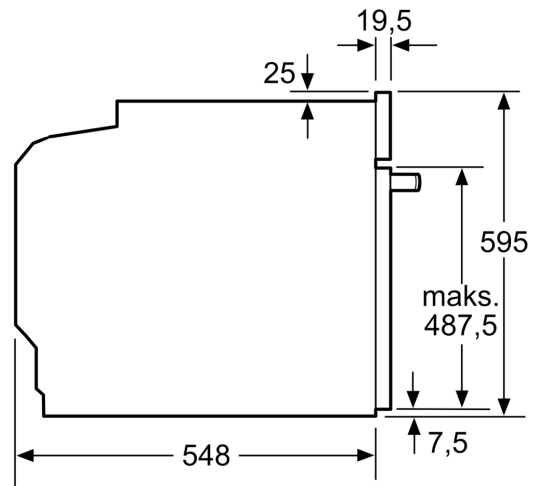

Kalusteisiin / vapaasti sijoitettava: Kalusteeseen sijoitettava
Puhdistusmenetelmä: EcoClean-puhdistusohjelma
Tarvittava asennustila (K x L x S): 585-595 x 560-568 x 550 mm
Mitat (KxLxS): 595x594x548 mm
Pakkauksen mitat: 675 x 660 x 690 mm
Ohjauspaneelin materiaali: Ruostumaton teräs
Luukun materiaali: lasi
Nettopaino: 33.6 kg
Käyttötilavuus: 71 l
Lämmitystilat: Iso grilli, Hellävarainen kiertoilma, Kiertoilma, Ylä-/alalämpö
Lämpötilan valinta: Mekaaninen
Sisävalojen määrä: 1
Virtajohdon pituus: 120.0 cm
EAN-koodi: 4242005033706
Pesien määrä - (2010/30/EU): 1
Energialuokka: A
Energy consumption per cycle conventional (2010/30/EC): 0.97 kWh/cycle
Energy consumption per cycle forced air convection (2010/30/EQ): 81 kWh/cycle
Energiatohokkuusideksi (2010/30/EU): 95.3 %
Liitäntäteho: 3400 W
Tarvittava sulake: 16 A
Jännite: 220-240 V
Taajuus: 50; 60 Hz
Pistoke: maadoitettu sukupistoke
Mukana tulevat varusteet: 2 x Emaloitu leivinpelti, 1 x Yhdistelmäritilä, 1 x Uunipannu

Muotoilu

- väännettävät valitsimet, sisäänpainettavat
- Halogeenivalo

Puhdistus

- Itsepuhdistuva likaa hylkivä pinnoite: takaseinä

Tekniset tiedot:

- Liitosjohdon pituus: 120 cm

Turvallisuus

- Lämpösuojattu uuninluukku
- Turvatoiminnot: mekaaninen luukun lukitus
- Energiatehokkuusluokitus (EU Nr. 65/2014): A
- Energiankulutus ylä-/alalämmöllä: 0.97 kWh
- Energiankulutus kiertoilmatoiminnolla: 0.81 kWh
- Uunikammioiden lukumäärä: 1 Lämmönlähde: sähkö Uunin tilavuus: 71 l

Serie 2, Uuni, 60 x 60 cm, Teräs
HBA530BS0S

Mitat mm

Mitat mm

Mitat mm

A: 19,5 mm

B: Tila laitteen liittämiseen 320 x 115 mm

Asennus keittotason yhteyteen.

Etäisyys min.:
 Induktiokeittotaso: 5 mm
 Kaasukeittotaso: 5 mm
 Sähkökeittotaso: 2 mm

Mitat mm