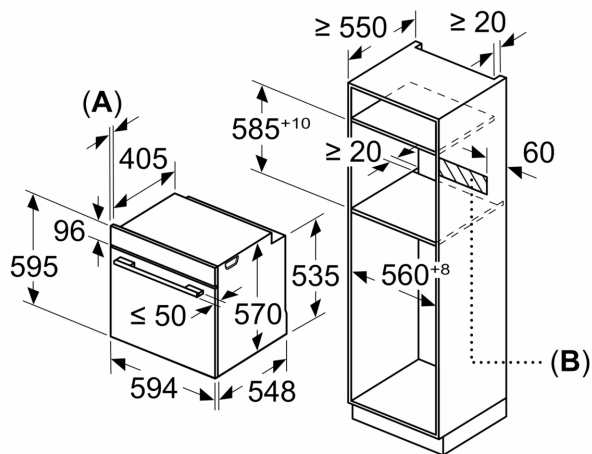

Mitat:

- Tuotteen mitat (K x L x S): 595 mm x 594 mm x 548 mm
- Tarvittava asennustila (K x L x S): 585 mm - 595 mm x 560 mm - 568 mm x 550 mm
- Tarkat mitat löytyvät mittapiirroksista.

Serie 2, Uuni, 60 x 60 cm, Teräs
HBA172BS0S

Mitat mm

Mitat mm

Mitat mm

A: 19,5 mm

B: Tila laitteen liittämiseen 320 x 115 mm

Asennus keittotason yhteyteen.

Etäisyys min.:
 Induktiokeittotaso: 5 mm
 Kaasukeittotaso: 5 mm
 Sähkökeittotaso: 2 mm

Mitat mm