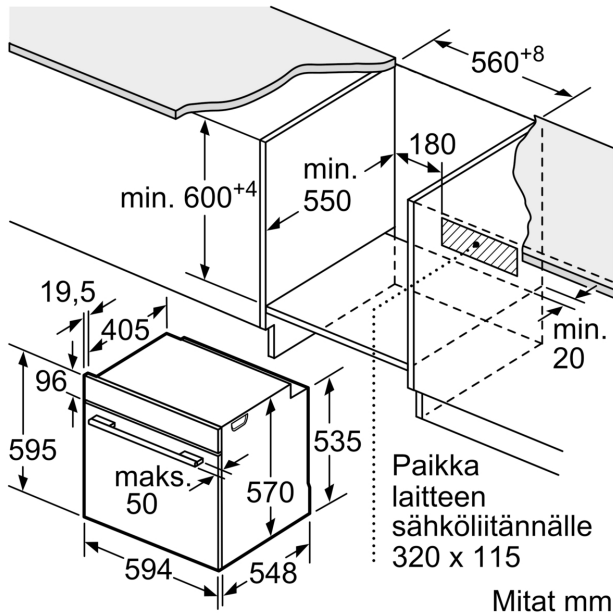

Kalusteisiin / vapaasti sijoitettava: Kalusteeseen sijoitettava
Puhdistusmenetelmä: Pyrolyysi ja hydrolyysi
Tarvittava asennustila (K x L x S): 585-595 x 560-568 x 550 mm
Mitat (KxLxS): 595x594x548 mm
Pakkauksen mitat: 675 x 660 x 690 mm
Ohjauspaneelin materiaali: Ruostumaton teräs
Luukun materiaali: lasi
Nettopaino: 37.8 kg
Käyttötilavuus: 71 l
Lämpötilan valinta: Elektroninen
Sisävalojen määrä: 1
Virtajohdon pituus: 120.0 cm
EAN-koodi: 4242005356539
Pesien määrä - (2010/30/EU): 1
Energialuokka: A
Energy consumption per cycle conventional (2010/30/EC): 0.99 kWh/cycle
Energy consumption per cycle forced air convection (2010/30/EC): 81 kWh/cycle
Energiatohokkuusideksi (2010/30/EU): 95.3 %
Liitäntäteho: 3600 W
Tarvittava sulake: 16 A
Jännite: 220-240 V
Taajuus: 50; 60 Hz
Pistoke: maadoitettu sukopistoke
Mukana tulevat varusteet: 1 x Yhdistelmäritilä, 1 x Uunipannu

Tekniset tiedot:

- Liitosjohdon pituus: 120 cm
- Kokonaisliitäntäteho sähkö: 3.6 kW, jännite 220-240 V
- Energiatohokkuusluokitus (EU Nr. 65/2014): A
- Energiankulutus ylä-/alalämmöllä: 0.99 kWh

- Energiankulutus kiertoilmatoiminnolla: 0.81 kWh
- Uunikammioiden lukumäärä: 1 Lämmönlähde: sähkö Uunin tilavuus: 71 l

Mitat:

- Tuotteen mitat (K x L x S): 595 mm x 594 mm x 548 mm
- Tarvittava asennustila (K x L x S): 585 mm - 595 mm x 560 mm - 568 mm x 550 mm
- Tarkat mitat löytyvät mittapiirroksista.

Serie 2, Uuni, 60 x 60 cm, Teräs
HBA172BS0S

Mitat mm

Mitat mm

Mitat mm

A: 19,5 mm

B: Tila laitteen liittämiseen 320 x 115 mm

Asennus keittotason yhteyteen.

Etäisyys min.:
 Induktiokeittotaso: 5 mm
 Kaasukeittotaso: 5 mm
 Sähkökeittotaso: 2 mm

Mitat mm