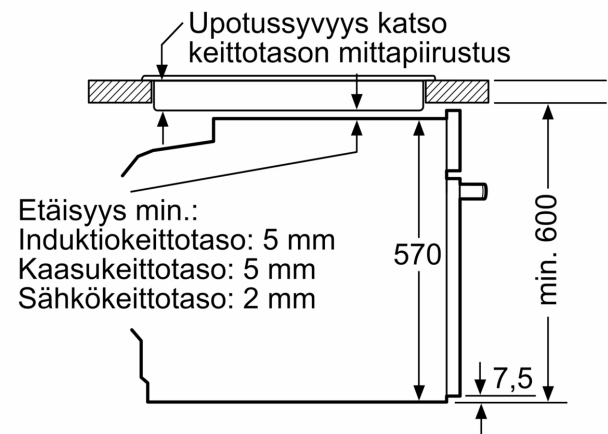

Mitat:

- Tuotteen mitat (K x L x S): 595 mm x 594 mm x 548 mm
- Tarvittava asennustila (K x L x S): 585 mm - 595 mm x 560 mm - 568 mm x 550 mm
- Tarkat mitat löytyvät mittapiirroksista.

Serie 2, Uuni, 60 x 60 cm, Teräs
HBA172BS0S

Mitat mm

Mitat mm

Mitat mm

A: 19,5 mm

B: Tila laitteen liittämiseen 320 x 115 mm

Asennus keittotason yhteyteen.

Etäisyys min.:
 Induktiokeittotaso: 5 mm
 Kaasukeittotaso: 5 mm
 Sähkökeittotaso: 2 mm

Mitat mm