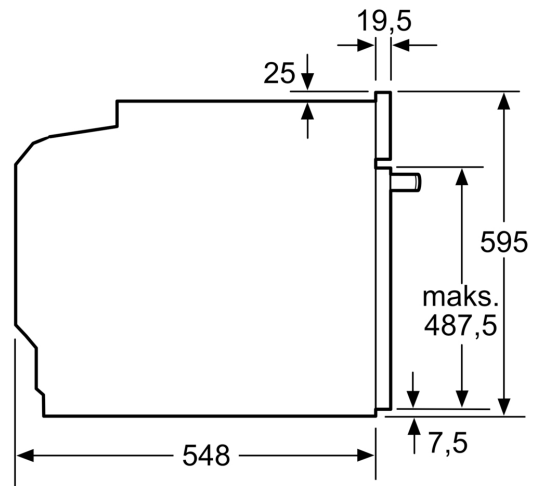

Kalusteisiin / vapaasti sijoitettava: Kalusteeseen sijoitettava
Puhdistusmenetelmä: Pyrolyysi ja hydrolyysi
Tarvittava asennustila (K x L x S): 585-595 x 560-568 x 550 mm
Mitat (KxLxS): 595x594x548 mm
Pakkauksen mitat: 675 x 660 x 690 mm
Ohjauspaneelin materiaali: Ruostumaton teräs
Luukun materiaali: lasi
Nettopaino: 37.8 kg
Käyttötilavuus: 71 l
Lämpötilan valinta: Elektroninen
Sisävalojen määrä: 1
Virtajohdon pituus: 120.0 cm
EAN-koodi: 4242005356539
Pesien määrä - (2010/30/EU): 1
Energialuokka: A
Energy consumption per cycle conventional (2010/30/EC): 0.99 kWh/cycle
Energy consumption per cycle forced air convection (2010/30/EC): 81 kWh/cycle
Energiatohokkuusideksi (2010/30/EU): 95.3 %
Liitäntäteho: 3600 W
Tarvittava sulake: 16 A
Jännite: 220-240 V
Taajuus: 50; 60 Hz
Pistoke: maadoitettu sukopistoke
Mukana tulevat varusteet: 1 x Yhdistelmäritilä, 1 x Uunipannu

Tekniset tiedot:

- Liitosjohdon pituus: 120 cm
- Kokonaisliitäntäteho sähkö: 3.6 kW, jännite 220-240 V
- Energiatohokkuusluokitus (EU Nr. 65/2014): A
- Energiankulutus ylä-/alalämmöllä: 0.99 kWh

- Energiankulutus kiertoilmatoiminnolla: 0.81 kWh
- Uunikammioiden lukumäärä: 1 Lämmönlähde: sähkö Uunin tilavuus: 71 l

Mitat:

- Tuotteen mitat (K x L x S): 595 mm x 594 mm x 548 mm
- Tarvittava asennustila (K x L x S): 585 mm - 595 mm x 560 mm - 568 mm x 550 mm
- Tarkat mitat löytyvät mittapiirroksista.

Serie 2, Uuni, 60 x 60 cm, Teräs
HBA172BS0S

Mitat mm

Mitat mm

Mitat mm

A: 19,5 mm

B: Tila laitteen liittämiseen 320 x 115 mm

Asennus keittotason yhteyteen.

Etäisyys min.:
 Induktiokeittotaso: 5 mm
 Kaasukeittotaso: 5 mm
 Sähkökeittotaso: 2 mm

Mitat mm