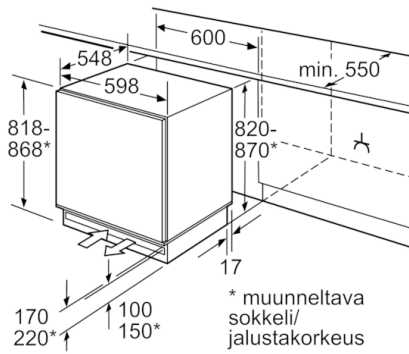

Tekniset tiedot

Pakastimen lämpötilan näyttö :	Analoginen
Sisävalo :	Ei
Tuoteluokka :	Kaappipakastin
Kalusteisiin / vapaasti sijoitettava :	Kalusteisiin sijoitettava
Ovilevyn asennusmahdollisuus :	Mahdollinen lisävarusteena
Automaattisulatus :	Ei
Korkeus (mm) :	820
Leveys (mm) :	598
Syvyys (mm) :	548
Pakkauksen mitat (mm) :	890 x 620 x 670
Nettopaino (kg) :	35,791
Bruttopaino (kg) :	38,7
Liitännän arvo (W) :	90
Tarvittava sulake (A) :	10
Taajuus (Hz) :	50
Hyväksyntätodistukset :	CE, Ukraine, VDE
Virtajohdon pituus (cm) :	230
Luukun avautumissuunta :	oikealla, vaihdettavissa
Pakasteiden lämmönousuaika sähkökatkoksen yhteydessä (h) :	23
Sulatusmenetelmä :	Valittavissa
Varoitusmerkki :	Merkkivalo ja -ääni
Lukittava ovi :	Ei
Pakastelaatikoiden/-korien määrä :	3
Luukullisten pakastehyllyjen määrä :	0
EAN-koodi :	4242002647159
Tuotemerkki :	Bosch
Tuotteen nimi/tuotenumero :	GUD15A55
Tuoteluokka :	Kaappipakastin
Vuosittainen energiankulutus (kWh/annum) - UUSI (2010/30/EY) :	184,00
Pakastimen käyttötilavuus (l) (2010/30/EC) :	98
Pakastuskyky (kg/24h) - (2010/30/EC) :	12
Ilmastoluokka :	SN-ST
Melutaso (dB re 1 pW) :	38
Asennuksen tyyppi :	Työtason alle sijoitettava

4 242002 647159

**Serie | 6, työtason alle asennettava pakastin,
82 x 59.8 cm
GUD15A55**

Pakastin, jossa on 3 läpinäkyvää pakastuslaatikkoa sekä SuperFreezing-pikapakastustoiminto, joka jäähdyttää uudet tuotteet vielä nopeammin.

Suorituskyky ja kulutus

- Energialuokka: A+ (asteikolla D – A+++).
- Käyttötilavuus yhteensä: 98 l

Muotoilu ja käyttömukavuus

- Mekaaninen lämpötilanohjaus
- Hälytysääni oven jäädessä auki
- Litteät saranat

**Serie | 6, työtason alle asennettava pakastin,
82 x 59.8 cm
GUD15A55**

Paikka sähköliitännälle sivulla oikealla
tai vasemmalla laitteen vieressä.
Ilmanvaihto sokkelissa.

Mitat mm