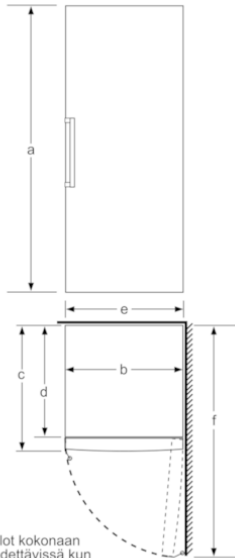

**Serie | 4, Kaappipakastin, 161 x 60 cm,
valkoinen
GSV29VW31**

Kaukalot kokonaan
ulosvedettävissä kun
laite sijoitetaan suoraan
seinän viereen.

	a	b	c	d	e	f
KSW36, GSD36	187					
KSV36, KSF36, GSN36, GSV36	186					
KSV33, GSN33, GSV33	176	60	65	58	60	119.5
KSV29, GSN29, GSV29	161					
GSV24	146					
GSN51	161					
GSN54	176	70	78	70	70	142
GSN58	191					

Mitat cm