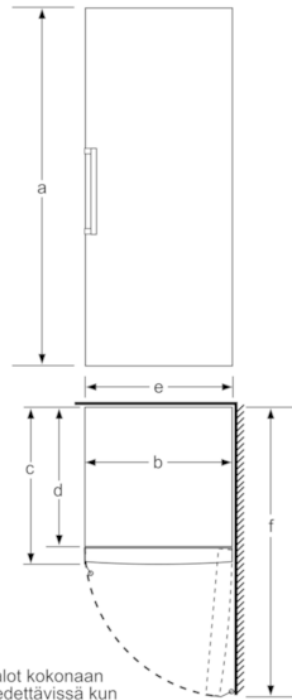

Serie | 6, Kaappipakastin, 191 x 70 cm, valkoinen GSN58AW30

	a	b	c	d	e	f
KSW36, GSD36	187					
KSV36, KSF36, GSN36, GSV36	186					
KSV33, GSN33, GSV33	176	60	65	58	60	119.5
KSV29, GSN29, GSV29	161					
GSV24	146					
GSN51	161					
GSN54	176	70	78	70	70	142
GSN58	191					

Mitat cm

Kaukalot kokonaan ulosvedettävissä kun laite sijoitetaan suoraan seinän viereen.