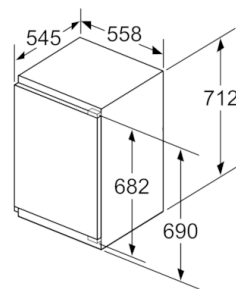

**Serie | 6, Kalustepeitteinen pakastin, 71.2 x  
55.8 cm  
GIV11AF30**

**Pakastin, jossa on kolme tilavaa läpinäkyvää  
pakastuslaatikkoa.**

---

**Suorituskyky ja kulutus**

- Energialuokka: A++ (asteikolla D – A+++).
- Käyttötilavuus yhteensä: 72 l

**Tekniset tiedot**

- Oven käisyys: aukeaa oikealle, avaussuunta vaihdettavissa

**Serie | 6, Kalustepeitteinen pakastin, 71.2 x 55.8 cm**  
**GIV11AF30**

Mitat mm  
 Suositellut saumaraot liitteälle saranalle