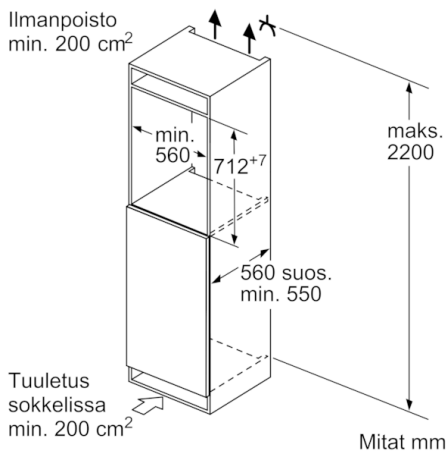

**Tekniset tiedot**

Pakastimen lämpötilan näyttö :	Ei ole
Sisävalo :	Ei
Tuoteluokka :	Kaappipakastin
Kalusteisiin / vapaasti sijoitettava :	Kalusteisiin sijoitettava
Ovilevyn asennusmahdollisuus :	Ei mahdollinen
Automaattisulatus :	Ei
Korkeus (mm) :	712
Leveys (mm) :	558
Syvyys (mm) :	545
Pakkauksen mitat (mm) :	790 x 640 x 620
Nettopaino (kg) :	36,134
Bruttopaino (kg) :	38,5
Liitännän arvo (W) :	90
Tarvittava sulake (A) :	10
Taajuus (Hz) :	50
Hyväksyntätodistukset :	CE, Morocco, VDE
Virtajohdon pituus (cm) :	230
Luukun avautumissuunta :	oikealla, vaihdettavissa
Pakasteiden lämmönnousuaika sähkökatkoksen yhteydessä (h) :	21
Sulatusmenetelmä :	Valittavissa
Varoitusmerkki :	Merkkivalo ja -ääni
Lukittava ovi :	Ei
Pakastelaatikoiden/-korien määrä :	3
Luukullisten pakastehyllyjen määrä :	0
EAN-koodi :	4242002923819
Tuotemerkki :	Bosch
Tuotteen nimi/tuotenumero :	GIV11AF30
Tuoteluokka :	Kaappipakastin
Vuosittainen energiankulutus (kWh/annum) - UUSI (2010/30/EY) :	144,00
Pakastimen käyttötilavuus (l) (2010/30/EC) :	72
Pakastuskyky (kg/24h) - (2010/30/EC) :	8
Ilmastoluokka :	SN-T
Melutaso (dB re 1 pW) :	36
Asennuksen tyyppi :	Kokonaan kalustepeitteinen

**Serie | 6, Kalustepeitteinen pakastin, 71.2 x  
55.8 cm  
GIV11AF30**

**Pakastin, jossa on kolme tilavaa läpinäkyvää  
pakastuslaatikkoa.**

---

**Suorituskyky ja kulutus**

- Energialuokka: A++ (asteikolla D – A+++).
- Käyttötilavuus yhteensä: 72 l

**Tekniset tiedot**

- Oven käisyys: aukeaa oikealle, avaussuunta vaihdettavissa

**Serie | 6, Kalustepeitteinen pakastin, 71.2 x 55.8 cm**  
**GIV11AF30**

Mitat mm  
 Suositellut saumaraot liitteälle saranalle