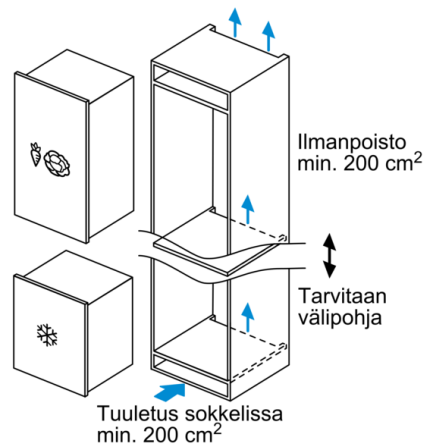

**Serie | 6, Kalustepeitteinen pakastin, 71.2 x  
55.8 cm  
GIV11AF30**

**Pakastin, jossa on kolme tilavaa läpinäkyvää  
pakastuslaatikkoa.**

---

**Suorituskyky ja kulutus**

- Energialuokka: A++ (asteikolla D – A+++).
- Käyttötilavuus yhteensä: 72 l

**Muotoilu ja käyttömukavuus**

- Elektroninen lämpötilaohjaus ja LED-näyttö
- FreshSense-sensoriautomaatiikka kaapin sisä- ja ulkopuolella reagoi lämpötilan muutoksiin ja takaa jatkuvan tasaisen säilytyslämpötilan
- äänimerkki kun ovi on jäänyt auki, varoitusvalo ilmoittaa liian korkeasta lämpötilasta
- Litteät saranat

**Pakastinosa**

- \*\*\*\*-pakastin: käyttötilavuus 72 l
- Super-kytkin pikapakastus: Manual/automatic activation
- Pakastusteho: 8 kg/vrk
- Säilyvyys sähkökatkon aikana: 21 tuntia
- 3 pakastuslaatikkoa läpinäkyvällä etuosalla

**Tekniset tiedot**

- Oven käisyys: aukeaa oikealle, avaussuunta vaihdettavissa

**Serie | 6, Kalustepeitteinen pakastin, 71.2 x 55.8 cm**  
**GIV11AF30**

Mitat mm  
 Suositellut saumaraot liitteälle saranalle