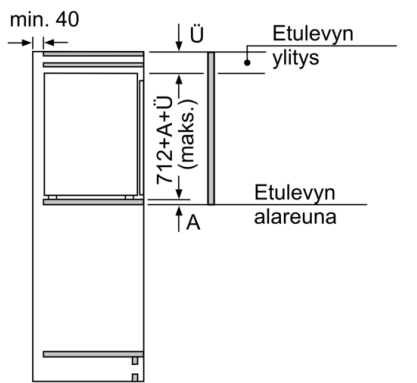

**Tekniset tiedot**

- Oven käisyys: aukeaa oikealle, avaussuunta vaihdettavissa

**Serie | 6, Kalustepeitteinen pakastin, 71.2 x 55.8 cm**  
**GIV11AF30**

Mitat mm  
 Suositellut saumaraot liitteälle saranalle