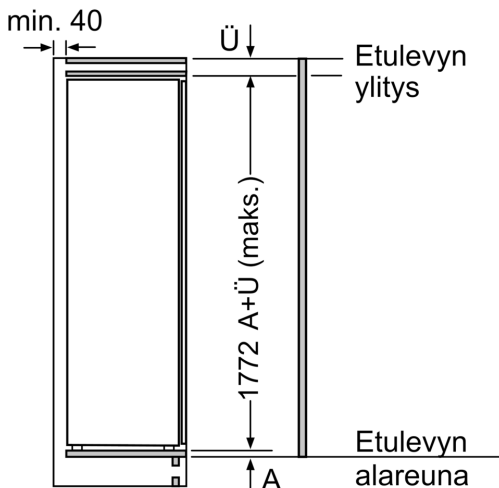

Serie 6, Kalustepeitteinen pakastin, 177.2 x 55.8 cm, litteät saranat GIN81AEF0

Mitat mm

Kalusteiden etulevyjen sallittu maksimipaino

Asennetut kalusteovet, jotka ylittävät sallitun painon, voivat aiheuttaa saranaan vaurioita ja haitata saranan toimintaa.

T: Laitteen korkeus mukaan lukien Saranat mm:	vaimentamaton sarana, Ovi kg:	vaimennettu sarana, Ovi kg:
1500-1750	22	22