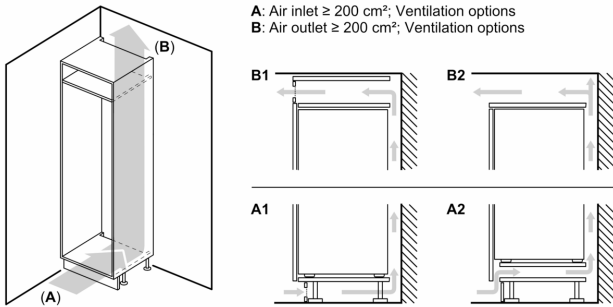

Serie 6, Kalustepeitteinen pakastin, 177.2 x 55.8 cm, litteät saranat GIN81AEF0

Mitat mm