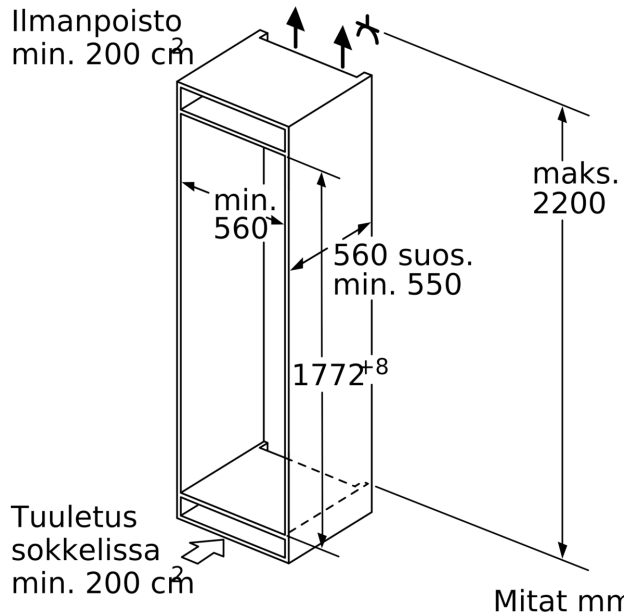

**Serie 6, Kalustepeitteinen pakastin,
177.2 x 55.8 cm, litteät saranat
GIN81AEF0**

**NoFrost-pakastin elektronisella
lämpötilanohjauksella: lämpötilan voi
säätää helposti ja tarkasti.**

Suorituskyky ja kulutus

Pakastinosa

- 5 pakastuslaatikkoa läpinäkyvällä etuosalla, joista 2 BigBox -laatikoita

Tekniset tiedot

- Oven kätisyys: Ovi aukeaa vasemmalle, avausuunta vaihdettavissa
- Asennusmitat: (H x B x T): 177.5 cm x 56.0 cm x 55.0 cm
- Mitat (K x L x S): 177 x 56 x 55 cm

Serie 6, Kalustepeitteinen pakastin, 177.2 x 55.8 cm, litteät saranat GIN81AEF0

Mitat mm

Mitat mm

Kalusteiden etulevyjen sallittu maksimipaino

Asennetut kalusteovet, jotka ylittävät sallitun painon, voivat aiheuttaa saranaan vaurioita ja haitata saranan toimintaa.