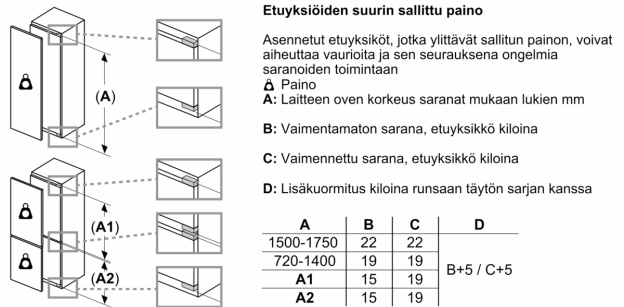

Serie 6, Kalustepeitteinen pakastin, 177.2 x 55.8 cm, litteät saranat GIN81AEF0

Mitat mm