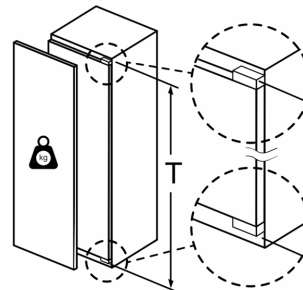

Pakastinosa

- 5 pakastuslaatikkoa läpinäkyvällä etuosalla, joista 2 BigBox -laatikoita

Tekniset tiedot

- Oven kätisyys: Ovi aukeaa vasemmalle, avausuunta vaihdettavissa
- Asennusmitat: (H x B x T): 177.5 cm x 56.0 cm x 55.0 cm
- Mitat (K x L x S): 177 x 56 x 55 cm

Serie 6, Kalustepeitteinen pakastin, 177.2 x 55.8 cm, litteät saranat GIN81AEF0

Mitat mm

Mitat mm

Kalusteiden etulevyjen sallittu maksimipaino

Asennetut kalusteovet, jotka ylittävät sallitun painon, voivat aiheuttaa saranaan vaurioita ja haitata saranan toimintaa.