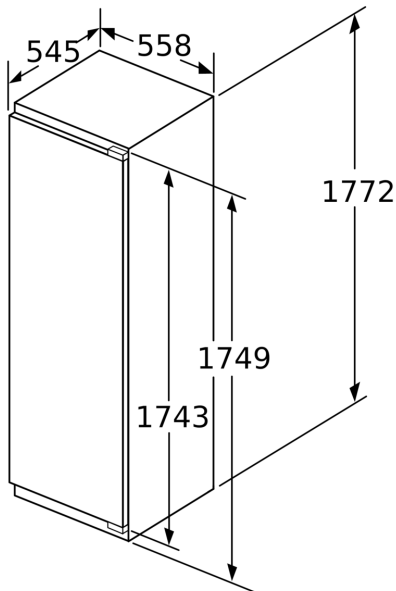

Serie 6, Kalustepeitteinen pakastin, 177.2 x 55.8 cm, litteät saranat GIN81AEF0

Mitat mm