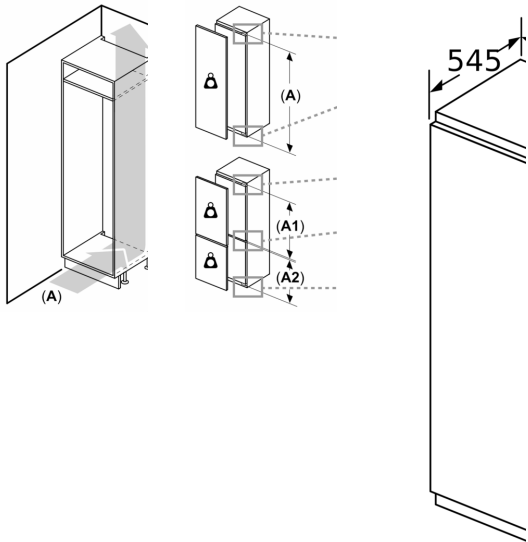

Pakastinosa

- 5 pakastuslaatikkoa läpinäkyvällä etuosalla, joista 2 BigBox -laatikoita

Tekniset tiedot

- Oven käsisyys: Ovi aukeaa vasemmalle, avaussuunta vaihdettavissa

Mitat

- Asennusmitat: (H x B x T): 177.5 cm x 56.0 cm x 55.0 cm
- Mitat (K x L x S): 177 x 56 x 55 cm

**Serie 6, Kalustepeitteinen pakastin,
177.2 x 55.8 cm, pehmeästi
sulkeutuva litteä sarana
GIN81ACF0**

Ilmanpois
min. 200

Tuuletus
sokkelissa
min. 200

Kalusteiden

Asennetut ka
voivat aiheut
saranan toim

T: Laitteen
korkeus muk
lukien