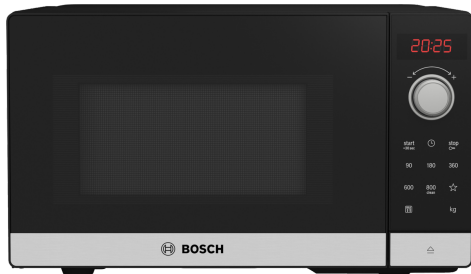

**Serie 2, Vapaasti sijoitettava
mikroaaltouuni, 44 x 26 cm, Teräs
FFL023MS2**

**Vapaastisijoitettava mikroaaltouuni on
kätevä apuväline ruoan sulattamiseen,
kuumentamiseen sekä valmistukseen.**

- AutoPilot 7 - onnistu useiden ruokalajien kanssa 7 automaattiohjelman ansiosta.
- LED-valaistus: täydellinen valaistus elintarvikkeille mahdollisimman pienellä energiankulutuksella.
- Suosikkipainike: tallenna useimmin käyttämäsi lempiasetukset.
- Pika-aloitus: kuumenna ruokasi vain yhdellä painalluksella.
- Punaisen LED-näytön avulla ajastimen, ajanoton ja kellon käyttö on helppoa.

Lisätoiminto:Vain mikroaaltouuni
Ohjauksen tyyppi:elektroninen
Mitat (KxLxS): 260x442x345 mm
Uunin sisätilan mitat (K x L x S): 180 x 280 x 300 mm
Virtajohdon pituus: 130.0 cm
Nettopaino: 12.2 kg
Bruttopaino: 14.0 kg
EAN-koodi: 4242005296835
Mikroaaltotehon enimmäistaso: 800 W
Liitäntäteho: 1270 W
Tarvittava sulake: 10 A
Jännite: 220-230 V
Taajuus: 50 Hz
Pistoke: maadoitettu sukopistoke

Serie 2, Vapaasti sijoitettava mikroaaltouuni, 44 x 26 cm, Teräs FFL023MS2

**Vapaastisijoitettava mikroaaltouuni on
kätevä apuväline ruoan sulattamiseen,
kuumentamiseen sekä valmistukseen.**

Mikromalli / lämmitystoiminto

- Max. teho: 800 W; 5 tehotasot: 90 W, 180 W, 360 W, 600 W, 800 W
- Uunin tilavuus: 20 l

Muotoilu

- Uunin sisätilan väri: lacquered grey

Puhdistus

Käyttömukavuus

- LED-näyttö
- Elektroninen kello, jossa hälytin- ja ajastustoiminnot
- Helppokäyttöiset soft touch-kosketusvalitsimet
- AutoPilot-automaattiohjelmat helpottavat ruoanvalmistusta.
Esiasesennetut toimintoasetukset 7 eri ruokalajille
- 4 sulatusohjelmaa ja 3 ruoanvalmistusohjelmaa
- Suosikkivalitsin: aseta teho ja vakiokesto, valinnalle jota käytät
usein (1 asetus)
- Pika-aloituspainike: yksi painallus käynnistää 30 sek. täydellä
teholla, jokainen lisäpainallus lisää 30 sekuntia.
- LED-valaistus
- Pyörivä lasinen kypsennysalusta, halkaisija 27 cm
- Luukku: Vasemmalle avautuva luukku
- Luukun avauspainike