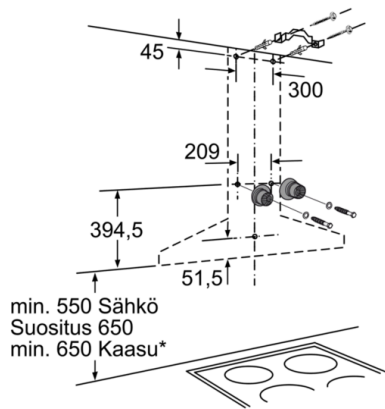

Tekniset tiedot

Hormiputken väri/materiaali :	teräs
Rakennetyyppi :	Chimney
Hyväksyntätodistukset :	CE, VDE
Virtajohdon pituus (cm) :	130
Hormin korkeus min - max (mm) :	582-864/582-974
Tuotteen korkeus ilman hormia (mm) :	90
Minimietäisyys sähkölevyihin :	550
Min.-etäis. kaasu-keittotasoon :	650
Nettopaino (kg) :	18,118
Ohjauksen tyyppi :	elektroninen
Poistoilman virtaus (m ³ /h) :	460
Ilmanvirtaus intensiiviteholla, huonetilaan palauttavana (m ³ /h) :	430
Ilmanvirtaus, huonetilaan palauttavana (m ³ /h) :	350
Poistoilman virtaus, intensiiviteholla (m ³ /h) :	730
Valojen määrä :	3
Melutaso (dB re 1 pW) :	55
Liitäntäkauluksen läpimitta, min/max (mm) :	120 / 150
Rasvasuodattimen materiaali :	Washable aluminium
EAN-koodi :	4242002775074
Liitännän arvo (W) :	139
Tarvittava sulake (A) :	10
Jännite (V) :	220-240
Taajuus (Hz) :	60; 50
Pistokkeen tyyppi :	Suko-/Gardy pistoke, maadoitett
Asennuksen tyyppi :	Seinään asennettava

4 242002 775074

Serie | 4 Liesituulettimet

Seinälle asennettava liesituuletin, 90 cm Teräs, Pyramid design, slimline DWW097A50

Seinälle asennettava liesituuletin, joka tuo vapautta keittiösuunnitteluun.

-
- Käyttö ja teho
 - Energiatohokkuusluokka: A+ (asteikolla A++ - E)
 - Kapasiteetti DIN/EN 61591 mukaan: normaaliteho 460 m³/h, intensiiviteho 730 m³/h
 - Maksimi äänitaso normaaliteholla hormiin liitettynä: 55 dB(A) re 1 pW (41 dB(A) re 20 µPa äänenpaine) standardien EN 60704-3 ja EN60704-2-13 mukaan.
 - 3 tehoa ja intensiiviteho
 - Elektroninen ohjaus, painettavat valitsimet

Serie | 4 Liesituulettimet

Seinälle asennettava liesituuletin, 90 cm Teräs, Pyramid design, slimline DWW097A50

- (1) Poistoilma
- (2) Kiertoilma
- (3) Ilmanpoisto - asenna aukko alaspäin, kun poistoilma

Mitat mm

Mitat mm

* kattilankannattimen
yläreunasta

Mitat mm

* kattilankannattimen
yläreunasta

Mitat mm