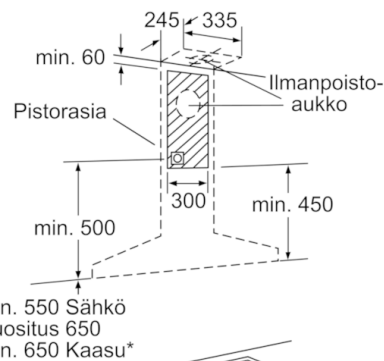

Tekniset tiedot

Hormiputken väri/materiaali :	teräs
Rakennetyyppi :	Chimney
Hyväksyntätodistukset :	CE, VDE
Virtajohdon pituus (cm) :	130
Hormin korkeus min - max (mm) :	582-864/582-974
Tuotteen korkeus ilman hormia (mm) :	90
Minimietäisyys sähkölevyihin :	550
Min.-etäis. kaasu-keittotasoon :	650
Nettopaino (kg) :	18,118
Ohjauksen tyyppi :	elektroninen
Poistoilman virtaus (m ³ /h) :	460
Ilmanvirtaus intensiiviteholla, huonetilaan palauttavana (m ³ /h) :	430
Ilmanvirtaus, huonetilaan palauttavana (m ³ /h) :	350
Poistoilman virtaus, intensiiviteholla (m ³ /h) :	730
Valojen määrä :	3
Melutaso (dB re 1 pW) :	55
Liitäntäkauluksen läpimitta, min/max (mm) :	120 / 150
Rasvasuodattimen materiaali :	Washable aluminium
EAN-koodi :	4242002775074
Liitännän arvo (W) :	139
Tarvittava sulake (A) :	10
Jännite (V) :	220-240
Taajuus (Hz) :	60; 50
Pistokkeen tyyppi :	Suko-/Gardy pistoke, maadoitett
Asennuksen tyyppi :	Seinään asennettava

4 242002 775074

Serie | 4 Liesituulettimet

Seinälle asennettava liesituuletin, 90 cm Teräs, Pyramid design, slimline DWW097A50

Seinälle asennettava liesituuletin, joka tuo vapautta keittiösuunnitteluun.

-
- Käyttö ja teho
 - Energiatohokkuusluokka: A+ (asteikolla A++ - E)
 - Kapasiteetti DIN/EN 61591 mukaan: normaaliteho 460 m³/h, intensiiviteho 730 m³/h
 - Maksimi äänitaso normaaliteholla hormiin liitettynä: 55 dB(A) re 1 pW (41 dB(A) re 20 µPa äänenpaine) standardien EN 60704-3 ja EN60704-2-13 mukaan.
 - 3 tehoa ja intensiiviteho
 - Elektroninen ohjaus, painettavat valitsimet

Serie | 4 Liesituulettimet

Seinälle asennettava liesituuletin, 90 cm Teräs, Pyramid design, slimline DWW097A50

- (1) Poistoilma
- (2) Kiertoilma
- (3) Ilmanpoisto - asenna aukko alaspäin, kun poistoilma

Mitat mm

Mitat mm

* kattilankannattimen
yläreunasta

Mitat mm

* kattilankannattimen
yläreunasta

Mitat mm