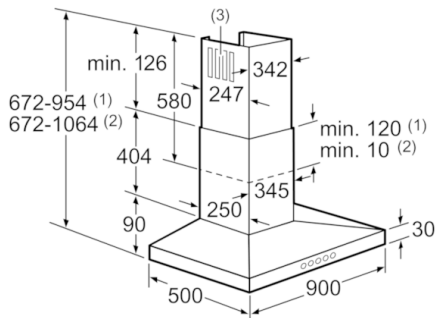

Tekniset tiedot

Hormiputken väri/materiaali :	teräs
Rakennetyyppi :	Chimney
Hyväksyntätodistukset :	CE, VDE
Virtajohdon pituus (cm) :	130
Hormin korkeus min - max (mm) :	582-864/582-974
Tuotteen korkeus ilman hormia (mm) :	90
Minimietäisyys sähkölevyihin :	550
Min.-etäis. kaasu-keittotasoon :	650
Nettopaino (kg) :	18,118
Ohjauksen tyyppi :	elektroninen
Poistoilman virtaus (m ³ /h) :	460
Ilmanvirtaus intensiiviteholla, huonetilaan palauttavana (m ³ /h) :	430
Ilmanvirtaus, huonetilaan palauttavana (m ³ /h) :	350
Poistoilman virtaus, intensiiviteholla (m ³ /h) :	730
Valojen määrä :	3
Melutaso (dB re 1 pW) :	55
Liitäntäkauluksen läpimitta, min/max (mm) :	120 / 150
Rasvasuodattimen materiaali :	Washable aluminium
EAN-koodi :	4242002775074
Liitännän arvo (W) :	139
Tarvittava sulake (A) :	10
Jännite (V) :	220-240
Taajuus (Hz) :	60; 50
Pistokkeen tyyppi :	Suko-/Gardy pistoke, maadoitett
Asennuksen tyyppi :	Seinään asennettava

4 242002 775074

Serie | 4 Liesituulettimet

Seinälle asennettava liesituuletin, 90 cm Teräs, Pyramid design, slimline DWW097A50

Seinälle asennettava liesituuletin, joka tuo vapautta keittiösuunnitteluun.

-
- Käyttö ja teho
 - Energiatohokkuusluokka: A+ (asteikolla A++ - E)
 - Kapasiteetti DIN/EN 61591 mukaan: normaaliteho 460 m³/h, intensiiviteho 730 m³/h
 - Maksimi äänitaso normaaliteholla hormiin liitettynä: 55 dB(A) re 1 pW (41 dB(A) re 20 µPa äänenpaine) standardien EN 60704-3 ja EN60704-2-13 mukaan.
 - 3 tehoa ja intensiiviteho
 - Elektroninen ohjaus, painettavat valitsimet

Serie | 4 Liesituulettimet

Seinälle asennettava liesituuletin, 90 cm Teräs, Pyramid design, slimline DWW097A50

- (1) Poistoilma
- (2) Kiertoilma
- (3) Ilmanpoisto - asenna aukko alaspäin, kun poistoilma

Mitat mm

Mitat mm

* kattilankannattimen
yläreunasta

Mitat mm

* kattilankannattimen
yläreunasta

Mitat mm