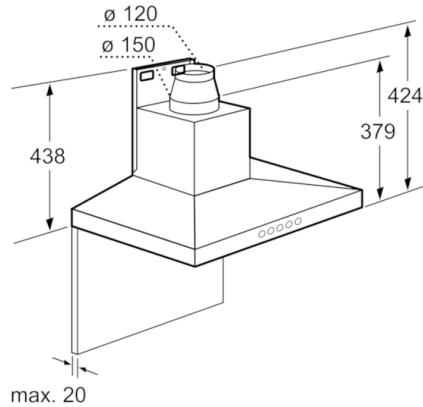

Tekniset tiedot

Hormiputken väri/materiaali :	teräs
Rakennetyyppi :	Chimney
Hyväksyntätodistukset :	CE, VDE
Virtajohdon pituus (cm) :	130
Hormin korkeus min - max (mm) :	582-864/582-974
Tuotteen korkeus ilman hormia (mm) :	90
Minimietäisyys sähkölevyihin :	550
Min.-etäis. kaasu-keittotasoon :	650
Nettopaino (kg) :	18,118
Ohjauksen tyyppi :	elektroninen
Poistoilman virtaus (m ³ /h) :	460
Ilmanvirtaus intensiiviteholla, huonetilaan palauttavana (m ³ /h) :	430
Ilmanvirtaus, huonetilaan palauttavana (m ³ /h) :	350
Poistoilman virtaus, intensiiviteholla (m ³ /h) :	730
Valojen määrä :	3
Melutaso (dB re 1 pW) :	55
Liitäntäkauluksen läpimitta, min/max (mm) :	120 / 150
Rasvasuodattimen materiaali :	Washable aluminium
EAN-koodi :	4242002775074
Liitännän arvo (W) :	139
Tarvittava sulake (A) :	10
Jännite (V) :	220-240
Taajuus (Hz) :	60; 50
Pistokkeen tyyppi :	Suko-/Gardy pistoke, maadoitett
Asennuksen tyyppi :	Seinään asennettava

4 242002 775074

Serie | 4 Liesituulettimet

Seinälle asennettava liesituuletin, 90 cm Teräs, Pyramid design, slimline DWW097A50

Seinälle asennettava liesituuletin, joka tuo vapautta keittiösuunnitteluun.

-
- Käyttö ja teho
 - Energiatohokkuusluokka: A+ (asteikolla A++ - E)
 - Kapasiteetti DIN/EN 61591 mukaan: normaaliteho 460 m³/h, intensiiviteho 730 m³/h
 - Maksimi äänitaso normaaliteholla hormiin liitettynä: 55 dB(A) re 1 pW (41 dB(A) re 20 µPa äänenpaine) standardien EN 60704-3 ja EN60704-2-13 mukaan.
 - 3 tehoa ja intensiiviteho
 - Elektroninen ohjaus, painettavat valitsimet

Serie | 4 Liesituulettimet

Seinälle asennettava liesituuletin, 90 cm Teräs, Pyramid design, slimline DWW097A50

- (1) Poistoilma
- (2) Kiertoilma
- (3) Ilmanpoisto - asenna aukko alaspäin, kun poistoilma

Mitat mm

Mitat mm

* kattilankannattimen
yläreunasta

Mitat mm

* kattilankannattimen
yläreunasta

Mitat mm