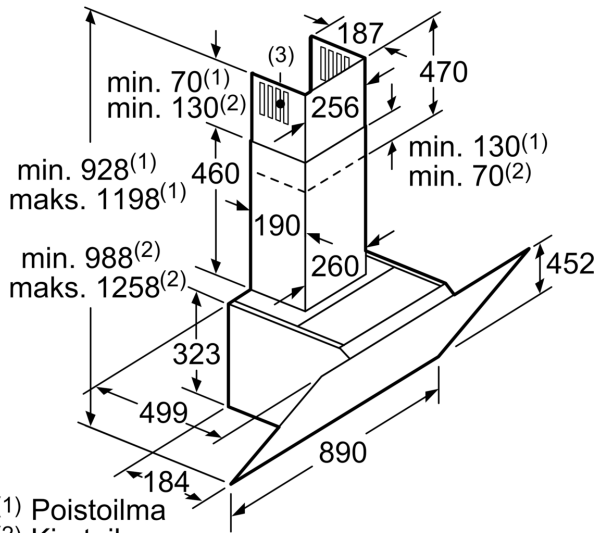

Tekniset tiedot

Rakennetyyppi:Wall-mounted
Virtajohdon pituus: 130.0 cm
Korkeus: 323 mm
Minimietäisyys keittotason yläpuolella: 450 mm
Minimietäisyys kaasutason yläpuolella: 650 mm
Nettopaino: 21.3 kg
Ohjauksen tyyppi:elektroninen
Tuuletuksen tehoalueiden lkm: 3-portainen + intensiiviasetus
Max. poistoilman virtaus: 436 m ³ /h
Ilmanvirtaus intensiiviteholla, huonetilaan palauttavana: 441 m ³ /h
Max. ilmanvirtaus huonetilaan palauttavana: 355 m ³ /h
Poistoilman virtaus, intensiiviteholla: 722 m ³ /h
Maksimi-ilmanvirtaus:436 m ³ /h
Valojen määrä: 2
Äänitaso:54 dB(A) re 1 pW
Liitäntäkauluksen läpimitta, min/max: 120 / 150 mm
Rasvasuodattimen materiaali: pestävä alumiini
EAN-koodi: 4242002946825
Liitäntäteho: 143 W
Tarvittava sulake: 10 A
Jännite: 220-240 V
Taajuus:50; 60 Hz
Pistoke: maadoitettu sukupistoke
Asennuksen tyyppi: Seinään asennettava

* EU-asetuksen nro 65/2014 mukaisesti.

**Serie 6, Seinäliesituuletin, 90 cm,
musta lasi
DWK97JM60**

- (1) Poistoilma
- (2) Kiertoilma
- (3) Ilmanpoisto - asenna aukot
alaspäin, kun poistoilma

Mitat mm

Laite kiertoilmakäytössä
ilman hormia
Tarvitaan kiertoilmasarja

Mitat mm

Mitat mm

Mitat mm

A: Sähkö

B: Kaasu - ritilän yläreunasta

C: Sähkö - Australia ja Uusi-Seelanti

(1)Pistorasian sijainti

Ota huomioon takaseinän maksimivahvuus.