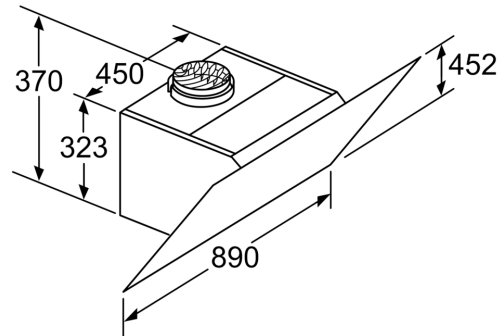

Tekniset tiedot

Rakennetyyppi:Wall-mounted
Virtajohdon pituus: 130.0 cm
Korkeus: 323 mm
Minimietäisyys keittotason yläpuolella: 450 mm
Minimietäisyys kaasutason yläpuolella: 650 mm
Nettopaino: 21.3 kg
Ohjauksen tyyppi:elektroninen
Tuuletuksen tehoalueiden lkm: 3-portainen + intensiiviasetus
Max. poistoilman virtaus: 436 m ³ /h
Ilmanvirtaus intensiiviteholla, huonetilaan palauttavana: 441 m ³ /h
Max. ilmanvirtaus huonetilaan palauttavana: 355 m ³ /h
Poistoilman virtaus, intensiiviteholla: 722 m ³ /h
Maksimi-ilmanvirtaus:436 m ³ /h
Valojen määrä: 2
Äänitaso:54 dB(A) re 1 pW
Liitäntäkauluksen läpimitta, min/max: 120 / 150 mm
Rasvasuodattimen materiaali: pestävä alumiini
EAN-koodi: 4242002946825
Liitäntäteho: 143 W
Tarvittava sulake: 10 A
Jännite: 220-240 V
Taajuus:50; 60 Hz
Pistoke: maadoitettu sukupistoke
Asennuksen tyyppi: Seinään asennettava

* EU-asetuksen nro 65/2014 mukaisesti.

**Serie 6, Seinäliesituuletin, 90 cm,
musta lasi
DWK97JM60**

- (1) Poistoilma
- (2) Kiertoilma
- (3) Ilmanpoisto - asenna aukot
alaspäin, kun poistoilma

Mitat mm

Laite kiertoilmakäytössä
ilman hormia
Tarvitaan kiertoilmasarja

Mitat mm

Mitat mm

Mitat mm

A: Sähkö

B: Kaasu - ritilän yläreunasta

C: Sähkö - Australia ja Uusi-Seelanti

(1)Pistorasian sijainti

Ota huomioon takaseinän maksimivahvuus.