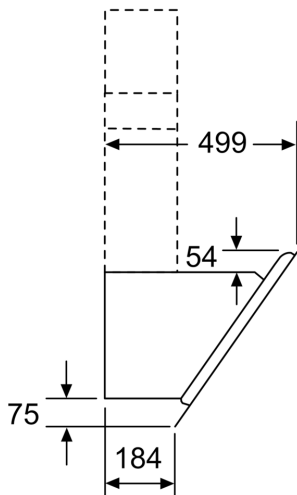

Tekniset tiedot

Rakennetyyppi:Wall-mounted
Virtajohdon pituus: 130.0 cm
Korkeus: 323 mm
Minimietäisyys keittotason yläpuolella: 450 mm
Minimietäisyys kaasutason yläpuolella: 650 mm
Nettopaino: 21.3 kg
Ohjauksen tyyppi:elektroninen
Tuuletuksen tehoalueiden lkm: 3-portainen + intensiiviasetus
Max. poistoilman virtaus: 436 m ³ /h
Ilmanvirtaus intensiiviteholla, huonetilaan palauttavana: 441 m ³ /h
Max. ilmanvirtaus huonetilaan palauttavana: 355 m ³ /h
Poistoilman virtaus, intensiiviteholla: 722 m ³ /h
Maksimi-ilmanvirtaus:436 m ³ /h
Valojen määrä: 2
Äänitaso:54 dB(A) re 1 pW
Liitäntäkauluksen läpimitta, min/max: 120 / 150 mm
Rasvasuodattimen materiaali: pestävä alumiini
EAN-koodi: 4242002946825
Liitäntäteho: 143 W
Tarvittava sulake: 10 A
Jännite: 220-240 V
Taajuus:50; 60 Hz
Pistoke: maadoitettu sukupistoke
Asennuksen tyyppi: Seinään asennettava

* EU-asetuksen nro 65/2014 mukaisesti.

**Serie 6, Seinäliesituuletin, 90 cm,
musta lasi
DWK97JM60**

- (1) Poistoilma
- (2) Kiertoilma
- (3) Ilmanpoisto - asenna aukot
alaspäin, kun poistoilma

Mitat mm

Laite kiertoilmakäytössä
ilman hormia
Tarvitaan kiertoilmasarja

Mitat mm

Mitat mm

Mitat mm

A: Sähkö

B: Kaasu - ritilän yläreunasta

C: Sähkö - Australia ja Uusi-Seelanti

(1)Pistorasian sijainti

Ota huomioon takaseinän maksimivahvuus.

Mitat mm

A: Poistoilma
B: Pistorasia

Kattilankannattimen yläreunasta

C: Sähkö
D: Kaasu