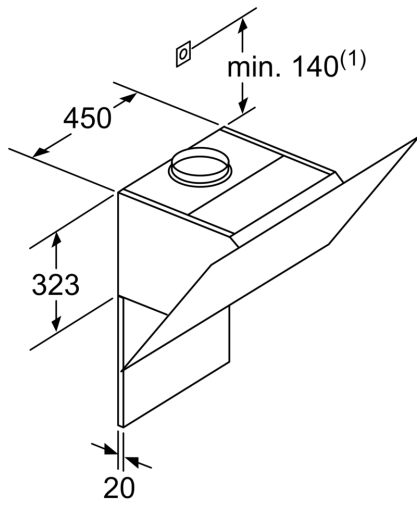

* EU-asetuksen nro 65/2014 mukaisesti.

**Serie 6, Seinäliesituuletin, 90 cm,
musta lasi
DWK97JM60**

- (1) Poistoilma
- (2) Kiertoilma
- (3) Ilmanpoisto - asenna aukot
alaspäin, kun poistoilma

Mitat mm

Laite kiertoilmakäytössä
ilman hormia
Tarvitaan kiertoilmasarja

Mitat mm

Mitat mm

Mitat mm

A: Sähkö

B: Kaasu - ritilän yläreunasta

C: Sähkö - Australia ja Uusi-Seelanti

(1)Pistorasian sijainti

Ota huomioon takaseinän maksimivahvuus.

Mitat mm

A: Poistoilma
B: Pistorasia

Kattilankannattimen yläreunasta

C: Sähkö
D: Kaasu