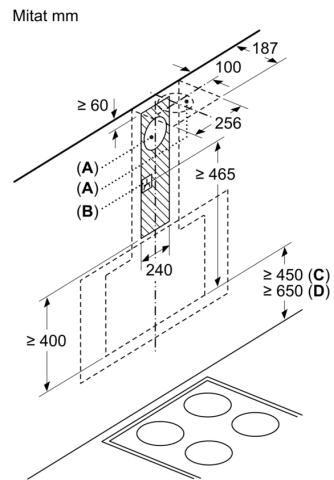

* EU-asetuksen nro 65/2014 mukaisesti.

**Serie 6, Seinäliesituuletin, 90 cm,
musta lasi
DWK97JM60**

- (1) Poistoilma
- (2) Kiertoilma
- (3) Ilmanpoisto - asenna aukot
alaspäin, kun poistoilma

Mitat mm

Laite kiertoilmakäytössä
ilman hormia
Tarvitaan kiertoilmasarja

Mitat mm

Mitat mm

Mitat mm

A: Sähkö

B: Kaasu - ritilän yläreunasta

C: Sähkö - Australia ja Uusi-Seelanti

(1)Pistorasian sijainti

Ota huomioon takaseinän maksimivahvuus.

Mitat mm

A: Poistoilma
B: Pistorasia

Kattilankannattimen yläreunasta

C: Sähkö
D: Kaasu