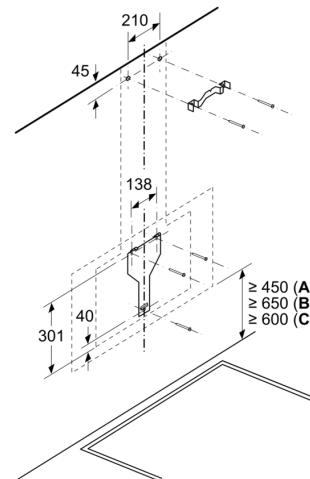

Tekniset tiedot

Rakennetyyppi:Wall-mounted
Virtajohdon pituus: 130.0 cm
Korkeus: 323 mm
Minimietäisyys keittotason yläpuolella: 450 mm
Minimietäisyys kaasutason yläpuolella: 650 mm
Nettopaino: 21.3 kg
Ohjauksen tyyppi:elektroninen
Tuuletuksen tehoalueiden lkm: 3-portainen + intensiiviasetus
Max. poistoilman virtaus: 436 m ³ /h
Ilmanvirtaus intensiiviteholla, huonetilaan palauttavana: 441 m ³ /h
Max. ilmanvirtaus huonetilaan palauttavana: 355 m ³ /h
Poistoilman virtaus, intensiiviteholla: 722 m ³ /h
Maksimi-ilmanvirtaus:436 m ³ /h
Valojen määrä: 2
Äänitaso:54 dB(A) re 1 pW
Liitäntäkauluksen läpimitta, min/max: 120 / 150 mm
Rasvasuodattimen materiaali: pestävä alumiini
EAN-koodi: 4242002946825
Liitäntäteho: 143 W
Tarvittava sulake: 10 A
Jännite: 220-240 V
Taajuus:50; 60 Hz
Pistoke: maadoitettu sukupistoke
Asennuksen tyyppi: Seinään asennettava

* EU-asetuksen nro 65/2014 mukaisesti.

**Serie 6, Seinäliesituuletin, 90 cm,
musta lasi
DWK97JM60**

- (1) Poistoilma
- (2) Kiertoilma
- (3) Ilmanpoisto - asenna aukot
alaspäin, kun poistoilma

Mitat mm

Laite kiertoilmakäytössä
ilman hormia
Tarvitaan kiertoilmasarja

Mitat mm

Mitat mm

Mitat mm

A: Sähkö

B: Kaasu - ritilän yläreunasta

C: Sähkö - Australia ja Uusi-Seelanti

(1)Pistorasian sijainti

Ota huomioon takaseinän maksimivahvuus.

Mitat mm

A: Poistoilma
B: Pistorasia

Kattilankannattimen yläreunasta

C: Sähkö
D: Kaasu