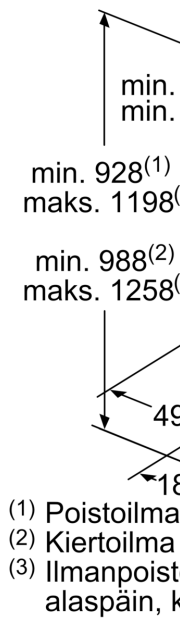

## Serie 6, Seinäliesituuletin, 90 cm, clear glass white printed DWK97JM20

**A<sup>+</sup>**

\* EU-asetuksen nro 65/2014 mukaisesti.

**Serie 6, Seinäliesituuletin, 90 cm,  
clear glass white printed  
DWK97JM20**

Laite kiertoiln  
ilman hormia  
Tarvitaan kie

75

Mitat

Mitat

/

/