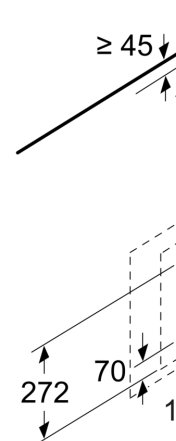

**Serie 2, Seinäliesituuletin, 60 cm,
Musta
DWK67EM60**

Mitat mm

A: Kiertoilma
B: Poistoilma - as

Mitat mm

Mitat mm

A: Integroitu Cle
B: Poistoilma tai
Ota huomioon ta

Mitat mm

Kattilankannattir
A: Sähkö
B: Kaasu