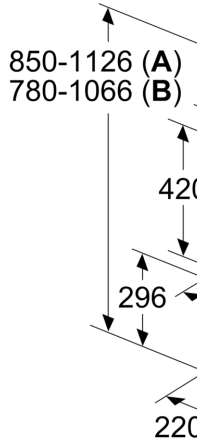

**Serie 2, Seinäliesituuletin, 60 cm,
Musta
DWK67EM60**

Mitat mm

A: Kiertoilma
B: Poistoilma - as

Mitat mm

Mitat mm

A: Integroitu Cle
B: Poistoilma tai
Ota huomioon ta

Mitat mm

Kattilankannattir
A: Sähkö
B: Kaasu