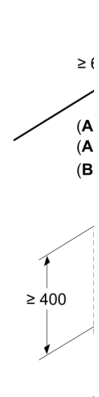

**Serie 2, Seinäliesituuletin, 60 cm,
Musta
DWK67EM60**

Mitat mm

A: Kiertoilma
B: Poistoilma - as

Mitat mm

Mitat mm

A: Integroitu Cle
B: Poistoilma tai
Ota huomioon ta

Mitat mm

Kattilankannattir
A: Sähkö
B: Kaasu

Mitat mm

A: Ilmanpoi
B: Pistorasi
C: Clean Ai
D: Poistoilr
Kattilankani
E: Sähkö
F: Kaasu