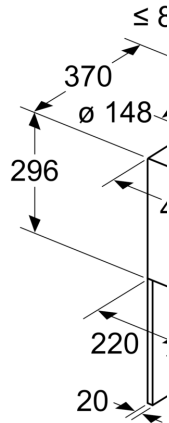

Tekniset tiedot

Rakennetyyppi:	Wall-mounted
Virtajohdon pituus:	130.0 cm
Hormin korkeus min - max:	484-770/554-830 mm
Korkeus:	296 mm
Minimietäisyys keittotason yläpuolella:	450 mm
Minimietäisyys kaasutason yläpuolella:	650 mm
Nettopaino:	14.4 kg
Ohjauksen tyyppi:	elektroninen
Tuuletuksen tehoalueiden lkm:	3-portainen + intensiiviasetus
Max. poistoilman virtaus:	399 m ³ /h
Ilmanvirtaus intensiiviteholla, huonetilaan palauttavana:	474 m ³ /h
Max. ilmanvirtaus huonetilaan palauttavana:	349 m ³ /h
Poistoilman virtaus, intensiiviteholla:	669 m ³ /h
Maksimi-ilmanvirtaus:	399 m ³ /h
Valojen määrä:	2
Äänitaso:	60 dB(A) re 1 pW
Liitäntäkauluksen läpimitta, min/max:	120 / 150 mm
Rasvasuodattimen materiaali:	pestävä alumiini
EAN-koodi:	4242005181261
Liitäntäteho:	255 W
Tarvittava sulake:	10 A
Jännite:	220-240 V
Taajuus:	50; 60 Hz
Pistoke:	maadoitettu sukopistoke
Asennuksen tyyppi:	Seinään asennettava

**Serie 2, Seinäliesituuletin, 60 cm,
Musta
DWK67EM60**

Mitat mm

A: Kiertoilma
B: Poistoilma - as

Mitat mm

Mitat mm

A: Integroitu Cle
B: Poistoilma tai
Ota huomioon ta

Mitat mm

Kattilankannattir
A: Sähkö
B: Kaasu

Mitat mm

A: Ilmanpoi
B: Pistorasi
C: Clean Ai
D: Poistoilr
Kattilankani
E: Sähkö
F: Kaasu