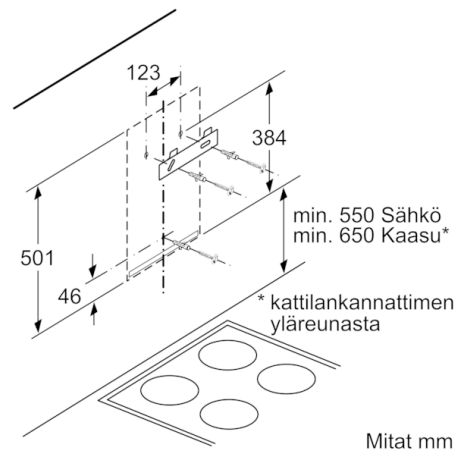

**Tekniset tiedot**

Rakennetyyppi :	Chimney
Hyväksyntätodistukset :	CE, VDE
Virtajohdon pituus (cm) :	130
Tuotteen korkeus ilman hormia (mm) :	501
Minimietäisyys sähkölevyihin :	550
Min.-etäis. kaasu-keittotasoon :	650
Nettopaino (kg) :	14,530
Ohjauksen tyyppi :	elektroninen
Ilmanvirtaus intensiiviteholla, huonetilaan palauttavana (m <sup>3</sup> /h) :	402.0
Valojen määrä :	2
Rasvasuodattimen materiaali :	Washable aluminium
EAN-koodi :	4242002946610
Liitännän arvo (W) :	143
Tarvittava sulake (A) :	10
Jännite (V) :	220-240
Taajuus (Hz) :	50; 60
Asennuksen tyyppi :	Seinään asennettava

**Asennus ja lisätarvikkeet:**

- Huoneilmaan palauttava
- Mukana CleanAir-suodatin

**Serie | 6, Seinälle asennettava liesituuletin,  
33 cm, musta  
DWI37JM60**

Mitat mm