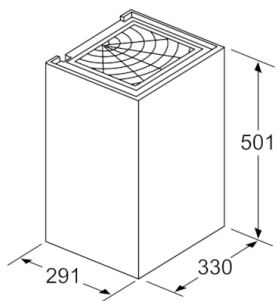

**Tekniset tiedot**

Rakennetyyppi :	Chimney
Hyväksyntätodistukset :	CE, VDE
Virtajohdon pituus (cm) :	130
Tuotteen korkeus ilman hormia (mm) :	501
Minimietäisyys sähkölevyihin :	550
Min.-etäis. kaasu-keittotasoon :	650
Nettopaino (kg) :	14,530
Ohjauksen tyyppi :	elektroninen
Ilmanvirtaus intensiiviteholla, huonetilaan palauttavana (m <sup>3</sup> /h) :	402.0
Valojen määrä :	2
Rasvasuodattimen materiaali :	Washable aluminium
EAN-koodi :	4242002946610
Liitännän arvo (W) :	143
Tarvittava sulake (A) :	10
Jännite (V) :	220-240
Taajuus (Hz) :	50; 60
Asennuksen tyyppi :	Seinään asennettava

**Asennus ja lisätarvikkeet:**

- Huoneilmaan palauttava
- Mukana CleanAir-suodatin

**Serie | 6, Seinälle asennettava liesituuletin,  
33 cm, musta  
DWI37JM60**

Mitat mm