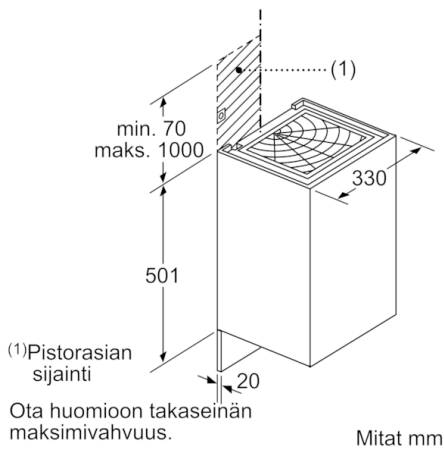

**Tekniset tiedot**

Rakennetyyppi :	Chimney
Hyväksyntätodistukset :	CE, VDE
Virtajohdon pituus (cm) :	130
Tuotteen korkeus ilman hormia (mm) :	501
Minimietäisyys sähkölevyihin :	550
Min.-etäis. kaasu-keittotasoon :	650
Nettopaino (kg) :	14,530
Ohjauksen tyyppi :	elektroninen
Ilmanvirtaus intensiiviteholla, huonetilaan palauttavana (m <sup>3</sup> /h) :	402.0
Valojen määrä :	2
Rasvasuodattimen materiaali :	Washable aluminium
EAN-koodi :	4242002946610
Liitännän arvo (W) :	143
Tarvittava sulake (A) :	10
Jännite (V) :	220-240
Taajuus (Hz) :	50; 60
Asennuksen tyyppi :	Seinään asennettava

**Asennus ja lisätarvikkeet:**

- Huoneilmaan palauttava
- Mukana CleanAir-suodatin

**Serie | 6, Seinälle asennettava liesituuletin,  
33 cm, musta  
DWI37JM60**

Mitat mm