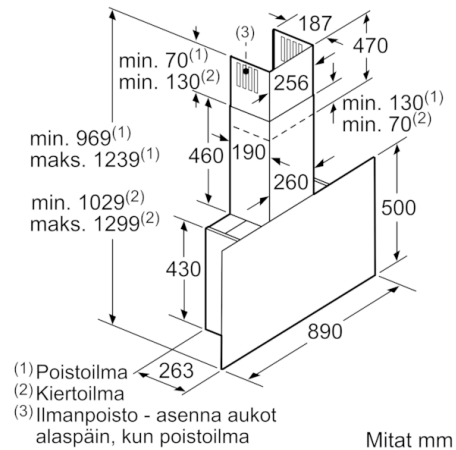

* EU-asetuksen nro 65/2014 mukaisesti.

**Serie | 6, Seinälle asennettava liesituuletin,
90 cm, musta
DWF97KQ60**

Mitat mm

Mitat mm

Laite kiertoilmakäytössä
ilman hormia
Tarvitaan kiertoilmasarja

Mitat mm

Mitat mm

Mitat mm

Ota huomioon takaseinän
maksimivahvuus.

Mitat mm