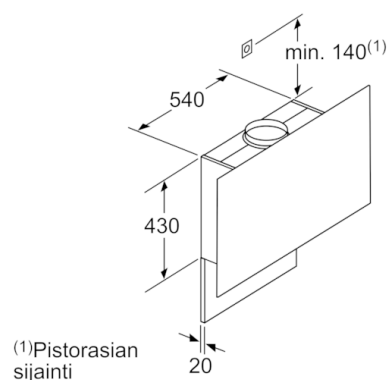

* EU-asetuksen nro 65/2014 mukaisesti.

**Serie | 6, Seinälle asennettava liesituuletin,
90 cm, musta
DWF97KQ60**

Mitat mm

Mitat mm

Laite kiertoilmakäytössä
ilman hormia
Tarvitaan kiertoilmasarja

Mitat mm

Mitat mm

Mitat mm

Ota huomioon takaseinän
maksimivahvuus.

Mitat mm