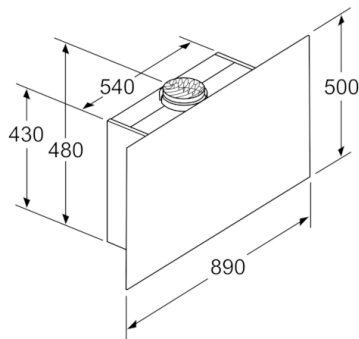

* EU-asetuksen nro 65/2014 mukaisesti.

**Serie | 6, Seinälle asennettava liesituuletin,
90 cm, musta
DWF97KQ60**

Mitat mm

Mitat mm

Laite kiertoilmakäytössä
ilman hormia
Tarvitaan kiertoilmasarja

Mitat mm

Mitat mm

Mitat mm

Ota huomioon takaseinän
maksimivahvuus.

Mitat mm