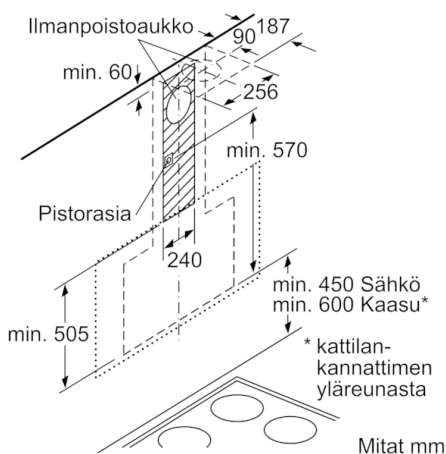

* EU-asetuksen nro 65/2014 mukaisesti.

**Serie | 6, Seinälle asennettava liesituuletin,
90 cm, musta
DWF97KQ60**

Mitat mm

Mitat mm

Laite kiertoilmakäytössä
ilman hormia
Tarvitaan kiertoilmasarja

Mitat mm

Mitat mm

Mitat mm

Ota huomioon takaseinän
maksimivahvuus.

Mitat mm