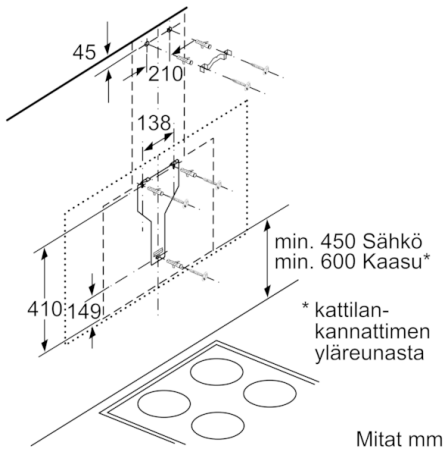

* EU-asetuksen nro 65/2014 mukaisesti.

**Serie | 6, Seinälle asennettava liesituuletin,
90 cm, musta
DWF97KQ60**

Mitat mm

Mitat mm

Laite kiertoilmakäytössä
ilman hormia
Tarvitaan kiertoilmasarja

Mitat mm

Mitat mm