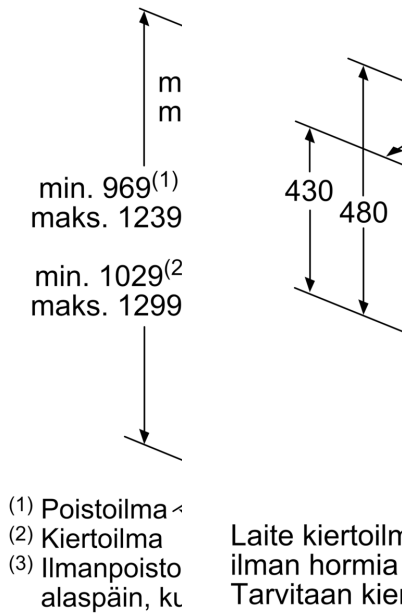

Tekniset tiedot

Rakennetyyppi:	Wall-mounted
Virtajohdon pituus:	130.0 cm
Korkeus:	430 mm
Minimietäisyys keittotason yläpuolella:	450 mm
Minimietäisyys kaasutason yläpuolella:	650 mm
Nettopaino:	20.5 kg
Ohjauksen tyyppi:	elektroninen
Tuuletuksen tehoalueiden lkm:	3-portainen + intensiiviasetus
Max. poistoilman virtaus:	405 m ³ /h
Ilmanvirtaus intensiiviteholla, huonetilaan palauttavana:	404 m ³ /h
Max. ilmanvirtaus huonetilaan palauttavana:	249 m ³ /h
Poistoilman virtaus, intensiiviteholla:	739 m ³ /h
Maksimi-ilmanvirtaus:	405 m ³ /h
Valojen määrä:	2
Äänitaso:	58 dB(A) re 1 pW
Liitäntäkauluksen läpimitta, min/max:	120 / 150 mm
Rasvasuodattimen materiaali:	pestävä alumiini
EAN-koodi:	4242002946504
Liitäntäteho:	143 W
Tarvittava sulake:	10 A
Jännite:	220-240 V
Taajuus:	50; 60 Hz
Pistoke:	maadoitettu sukupistoke
Asennuksen tyyppi:	Seinään asennettava

**Sarjan 6, Seinäliesituuletin, 60 cm,
clear glass black printed
DWF67KM60**

9

(1)Pistorasian
sijainti

Ota huomioon
maksimivahv