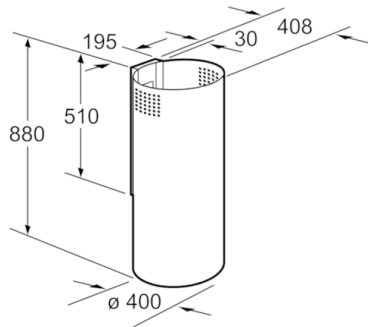

**Tekniset tiedot**

Hormiputken väri/materiaali :	teräs
Rakennetyyppi :	Chimney
Hyväksyntätodistukset :	CE, VDE
Virtajohdon pituus (cm) :	130
Hormin korkeus min - max (mm) :	880/880
Tuotteen korkeus ilman hormia (mm) :	880
Minimietäisyys sähkölevyihin :	550
Min.-etäis. kaasu-keittotasoon :	650
Nettopaino (kg) :	15,060
Ohjauksen tyyppi :	mekaaninen
Tuuletuksen tehoalueiden lkm :	3-portainen
Poistoilman virtaus (m <sup>3</sup> /h) :	590
Ilmanvirtaus, huonetilaan palauttavana (m <sup>3</sup> /h) :	380
Valojen määrä :	2
Melutaso (dB re 1 pW) :	66
Liitäntäkauluksen läpimitta, min/max (mm) :	150 / 120
Rasvasuodattimen materiaali :	Pestävä ruostumattomasta teräksestä
EAN-koodi :	4242002497389
Liitännän arvo (W) :	290
Tarvittava sulake (A) :	10
Jännite (V) :	220-240
Taajuus (Hz) :	50
Pistokkeen tyyppi :	Suko-/Gardy pistoke, maadoitett
Asennuksen tyyppi :	Seinään asennettava

### **Design**

- Asennetaan seinälle
- Ohjaustapa: Painettavat valitsimet
- LightControl – digitaalinen tekstinäyttö
- Valaistus: 2 x halogeenilamput

### **Asennus ja lisätarvikkeet**

- Hormiin liitettävä tai huonetilaan palauttava
- Hormin sulkuläppä

**Serie | 2, Seinälle asennettava liesituuletin,  
40 cm, teräs  
DWC041650**

Mitat mm

Mitat mm

Mitat mm