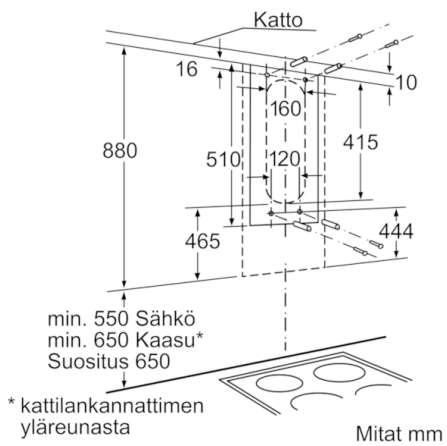

**Tekniset tiedot**

Hormiputken väri/materiaali :	teräs
Rakennetyyppi :	Chimney
Hyväksyntätodistukset :	CE, VDE
Virtajohdon pituus (cm) :	130
Hormin korkeus min - max (mm) :	880/880
Tuotteen korkeus ilman hormia (mm) :	880
Minimietäisyys sähkölevyihin :	550
Min.-etäis. kaasu-keittotasoon :	650
Nettopaino (kg) :	15,060
Ohjauksen tyyppi :	mekaaninen
Tuuletuksen tehoalueiden lkm :	3-portainen
Poistoilman virtaus (m <sup>3</sup> /h) :	590
Ilmanvirtaus, huonetilaan palauttavana (m <sup>3</sup> /h) :	380
Valojen määrä :	2
Melutaso (dB re 1 pW) :	66
Liitäntäkauluksen läpimitta, min/max (mm) :	150 / 120
Rasvasuodattimen materiaali :	Pestävä ruostumattomasta teräksestä
EAN-koodi :	4242002497389
Liitännän arvo (W) :	290
Tarvittava sulake (A) :	10
Jännite (V) :	220-240
Taajuus (Hz) :	50
Pistokkeen tyyppi :	Suko-/Gardy pistoke, maadoitett
Asennuksen tyyppi :	Seinään asennettava

## **Serie | 2, Seinälle asennettava liesituuletin, 40 cm, teräs DWC041650**

**Seinälle asennettava liesituuletin, joka tuo  
vapautta keittiösuunnitteluun.**

---

### **Asennus ja lisätarvikkeet**

- Hormiin liitettävä tai huonetilaan palauttava
- Hormin sulkuläppä

**Serie | 2, Seinälle asennettava liesituuletin,  
40 cm, teräs  
DWC041650**

Mitat mm

Mitat mm

Mitat mm