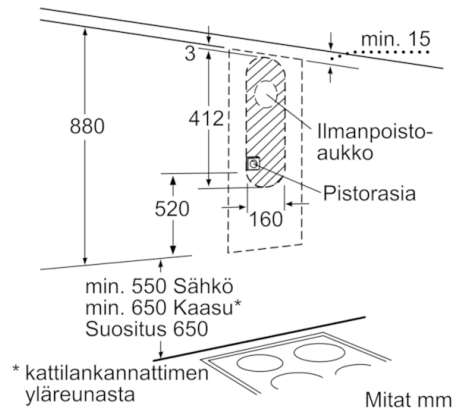

**Tekniset tiedot**

Hormiputken väri/materiaali :	teräs
Rakennetyyppi :	Chimney
Hyväksyntätodistukset :	CE, VDE
Virtajohdon pituus (cm) :	130
Hormin korkeus min - max (mm) :	880/880
Tuotteen korkeus ilman hormia (mm) :	880
Minimietäisyys sähkölevyihin :	550
Min.-etäis. kaasu-keittotasoon :	650
Nettopaino (kg) :	15,060
Ohjauksen tyyppi :	mekaaninen
Tuuletuksen tehoalueiden lkm :	3-portainen
Poistoilman virtaus (m <sup>3</sup> /h) :	590
Ilmanvirtaus, huonetilaan palauttavana (m <sup>3</sup> /h) :	380
Valojen määrä :	2
Melutaso (dB re 1 pW) :	66
Liitäntäkauluksen läpimitta, min/max (mm) :	150 / 120
Rasvasuodattimen materiaali :	Pestävä ruostumattomasta teräksestä
EAN-koodi :	4242002497389
Liitännän arvo (W) :	290
Tarvittava sulake (A) :	10
Jännite (V) :	220-240
Taajuus (Hz) :	50
Pistokkeen tyyppi :	Suko-/Gardy pistoke, maadoitett
Asennuksen tyyppi :	Seinään asennettava

### **Design**

- Asennetaan seinälle
- Ohjaustapa: Painettavat valitsimet
- LightControl – digitaalinen tekstinäyttö
- Valaistus: 2 x halogeenilamput

### **Asennus ja lisätarvikkeet**

- Hormiin liitettävä tai huonetilaan palauttava
- Hormin sulkuläppä

**Serie | 2, Seinälle asennettava liesituuletin,  
40 cm, teräs  
DWC041650**

Mitat mm

Mitat mm

Mitat mm