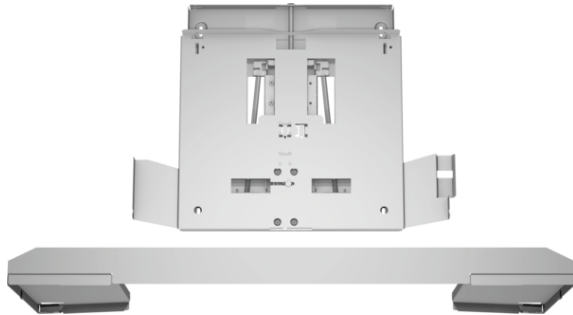

laskettava kehys DSZ4960

Tekniset tiedot

Pakkauksen mitat :	80 x 520 x 640 mm
Toimituslavan mitat :	175.0 x 80.0 x 120.0
Määrä/toimituslava (kpl) :	40
Nettopaino :	3,9 kg
Bruttopaino :	6,0 kg
EAN-koodi :	4242002882529

laskettava kehys DSZ4960

Lisävaruste

- Ulosvedettävälle 60 cm liesituulettimille
- Asennustelineen avulla tuulettimen voi nostaa täysin piiloon yläkaappiin.
- Asennus suoraan seinälle tai vahvistettuun yläkaappiin
- Etulista 90 cm leveälle ulosvedettävälle liesituulettimelle