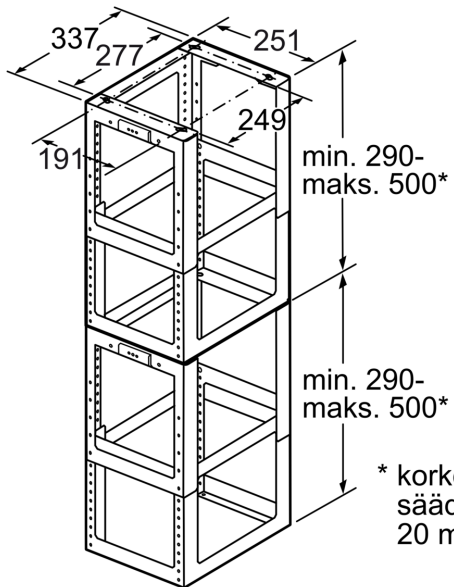

hormiosan jatke tukikappale DHZ1253

Mitat mm