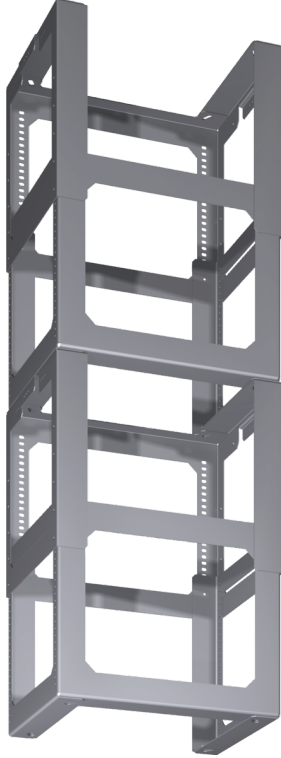

## hormiosan jatke tukikappale DHZ1253

- Asennussarja, kun saarekeliesituuletin asennetaan normaalia korkeammalle.
- Hormin kokonaiskorkeus on 1600-2000 mm. Korkeus riippuu liesituulettimen muotoilusta

### Tekniset tiedot

Pakkauksen mitat: .....455 x 335 x 690 mm  
Toimituslavan mitat: .....200.0 x 80.0 x 120.0  
Määrä/toimituslava (kpl): ..... 12  
Nettopaino: ..... 7.2 kg  
Bruttopaino: ..... 9.2 kg  
EAN-koodi: .....4242002510231

## hormiosan jatke tukikappale DHZ1253

Mitat mm