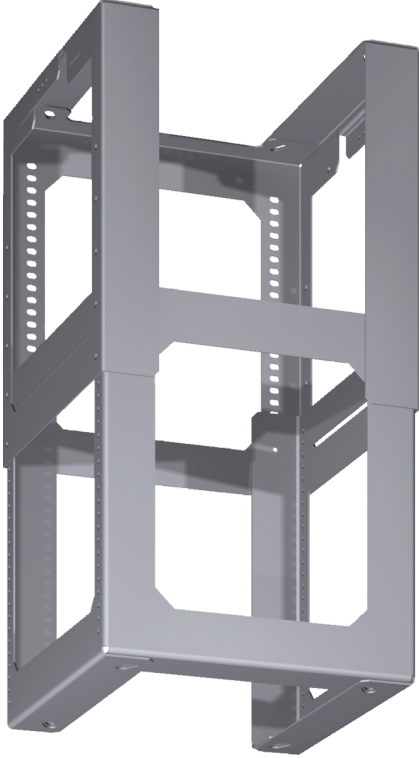

hormiosan jatke tukikappale DHZ1250

- Asennussarja, kun saarekeliesituuletin asennetaan normaalia korkeammalle.
- Hormiosan korkeus 1100 - 1500 mm. Liesituulettimen kokonaiskorkeus vaihtelee mallin mukaan.

Tekniset tiedot

Pakkauksen mitat: 365 x 360 x 460 mm
Toimituslavan mitat: 100.0 x 80.0 x 120.0
Määrä/toimituslava (kpl): 10
Nettopaino: 3.2 kg
Bruttopaino: 4.6 kg
EAN-koodi: 4242002509105

4 242002 509105

hormiosan jatke tukikappale DHZ1250

* korkeus säädettävissä
20 mm välein

Mitat mm