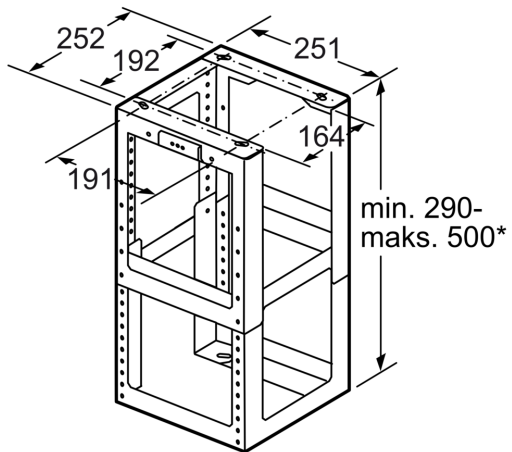

hormiosan jatke tukikappale DHZ1250

- Asennussarja, kun saarekeliesituuletin asennetaan normaalia korkeammalle.
- Hormiosan korkeus 1100 - 1500 mm. Liesituulettimen kokonaiskorkeus vaihtelee mallin mukaan.

Tekniset tiedot

Pakkauksen mitat: 365 x 360 x 460 mm
Toimituslavan mitat: 100.0 x 80.0 x 120.0
Määrä/toimituslava (kpl): 10
Nettopaino: 3.2 kg
Bruttopaino: 4.6 kg
EAN-koodi: 4242002509105

4 242002 509105

hormiosan jatke tukikappale DHZ1250

* korkeus säädettävissä
20 mm välein

Mitat mm