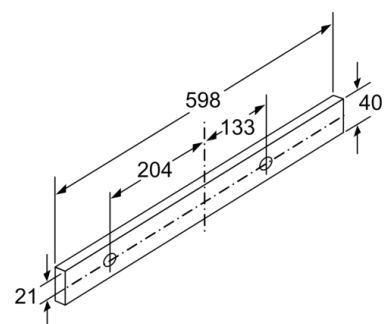

Serie | 6, Ulosvedettävä liesituuletin, 60 cm, teräs
DFS067E51

Mitat mm

Mitat mm

Mitat mm

Mitat mm

Mitat mm

Mitat mm

**Serie | 6, Ulosvedettävä liesituuletin, 60 cm,
teräs
DFS067E51**

Ulosvedettävän
suodattimen syvyyden säätö
mahdollista 29 mm saakka

Mitat mm