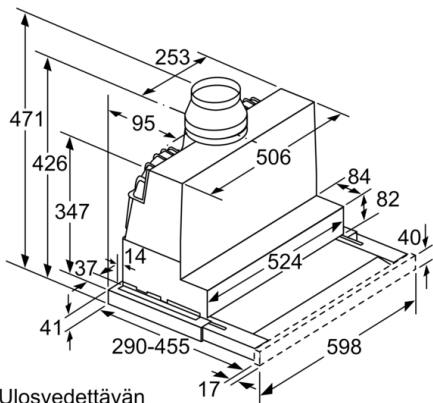

Tekniset tiedot

Rakennetyyppi : Pull-out
Hyväksyntätodistukset : CE, VDE
Virtajohdon pituus : 175 cm
Tarvittava asennustila (K x L x S) : 385mm x 524.0mm x 290mm mm
Minimietäisyys keittotason yläpuolella : 430 mm
Minimietäisyys kaasutason yläpuolella : 650 mm
Nettopaino : 11,6 kg
Ohjauksen tyyppi : elektroninen
Tuuletuksen tehoalueiden lkm : 3-portainen + 2 intensiiviasetusta
Poistoilman virtaus : 388 m³/h
Ilmanvirtaus intensiiviteholla, huonetilaan palauttavana : 628 m³/h
Ilmanvirtaus, huonetilaan palauttavana : 358 m³/h
Poistoilman virtaus, intensiiviteholla : 739 m³/h
Valojen määrä : 2
Melutaso : 54 dB(A) re 1 pW
Liitäntäkauluksen läpimitta, min/max : 150 / 120 mm
EAN-koodi : 4242002947167
Liitännän arvo : 146 W
Tarvittava sulake : 10 A
Jännite : 220-240 V
Taajuus : 60; 50 Hz
Pistokkeen tyyppi : Suko-pistoke, maadoitettu
Asennuksen tyyppi : Kalusteisiin sijoitettava

Serie | 6, Ulosvedettävä liesituuletin, 60 cm, teräs
DFS067E51

Mitat mm

Mitat mm

Mitat mm

Mitat mm

Mitat mm

Mitat mm

**Serie | 6, Ulosvedettävä liesituuletin, 60 cm,
teräs
DFS067E51**

Ulosvedettävän
suodattimen syvyyden säätö
mahdollista 29 mm saakka

Mitat mm