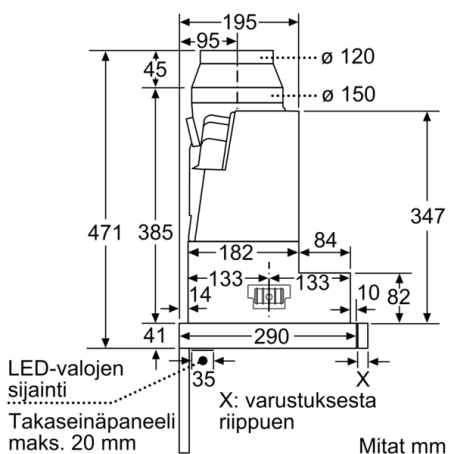

Tekniset tiedot

Rakennetyyppi : Pull-out
Hyväksyntätodistukset : CE, VDE
Virtajohdon pituus : 175 cm
Tarvittava asennustila (K x L x S) : 385mm x 524.0mm x 290mm mm
Minimietäisyys keittotason yläpuolella : 430 mm
Minimietäisyys kaasutason yläpuolella : 650 mm
Nettopaino : 11,6 kg
Ohjauksen tyyppi : elektroninen
Tuuletuksen tehoalueiden lkm : 3-portainen + 2 intensiiviasetusta
Poistoilman virtaus : 388 m³/h
Ilmanvirtaus intensiiviteholla, huonetilaan palauttavana : 628 m³/h
Ilmanvirtaus, huonetilaan palauttavana : 358 m³/h
Poistoilman virtaus, intensiiviteholla : 739 m³/h
Valojen määrä : 2
Melutaso : 54 dB(A) re 1 pW
Liitäntäkauluksen läpimitta, min/max : 150 / 120 mm
EAN-koodi : 4242002947167
Liitännän arvo : 146 W
Tarvittava sulake : 10 A
Jännite : 220-240 V
Taajuus : 60; 50 Hz
Pistokkeen tyyppi : Suko-pistoke, maadoitettu
Asennuksen tyyppi : Kalusteisiin sijoitettava

Serie | 6, Ulosvedettävä liesituuletin, 60 cm, teräs
DFS067E51

Mitat mm

Mitat mm

Mitat mm

Mitat mm

Mitat mm

Mitat mm

**Serie | 6, Ulosvedettävä liesituuletin, 60 cm,
teräs
DFS067E51**

Ulosvedettävän
suodattimen syvyyden säätö
mahdollista 29 mm saakka

Mitat mm