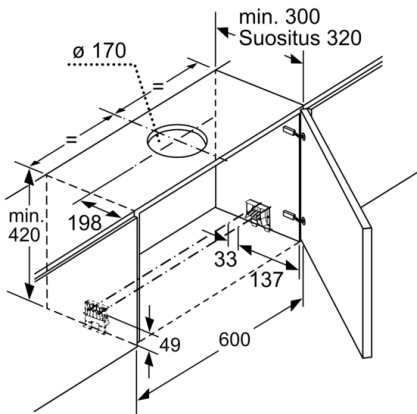

Tekniset tiedot

Rakennetyyppi : Pull-out
Hyväksyntätodistukset : CE, VDE
Virtajohdon pituus : 175 cm
Tarvittava asennustila (K x L x S) : 385mm x 524.0mm x 290mm mm
Minimietäisyys keittotason yläpuolella : 430 mm
Minimietäisyys kaasutason yläpuolella : 650 mm
Nettopaino : 11,6 kg
Ohjauksen tyyppi : elektroninen
Tuuletuksen tehoalueiden lkm : 3-portainen + 2 intensiiviasetusta
Poistoilman virtaus : 388 m³/h
Ilmanvirtaus intensiiviteholla, huonetilaan palauttavana : 628 m³/h
Ilmanvirtaus, huonetilaan palauttavana : 358 m³/h
Poistoilman virtaus, intensiiviteholla : 739 m³/h
Valojen määrä : 2
Melutaso : 54 dB(A) re 1 pW
Liitäntäkauluksen läpimitta, min/max : 150 / 120 mm
EAN-koodi : 4242002947167
Liitännän arvo : 146 W
Tarvittava sulake : 10 A
Jännite : 220-240 V
Taajuus : 60; 50 Hz
Pistokkeen tyyppi : Suko-pistoke, maadoitettu
Asennuksen tyyppi : Kalusteisiin sijoitettava

Serie | 6, Ulosvedettävä liesituuletin, 60 cm, teräs
DFS067E51

Mitat mm

Mitat mm

Mitat mm

Mitat mm

Mitat mm

Mitat mm

**Serie | 6, Ulosvedettävä liesituuletin, 60 cm,
teräs
DFS067E51**

Ulosvedettävän
suodattimen syvyyden säätö
mahdollista 29 mm saakka

Mitat mm