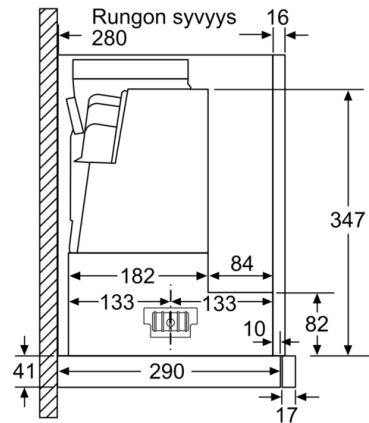

Tekniset tiedot

Rakennetyyppi : Pull-out
Hyväksyntätodistukset : CE, VDE
Virtajohdon pituus : 175 cm
Tarvittava asennustila (K x L x S) : 385mm x 524.0mm x 290mm mm
Minimietäisyys keittotason yläpuolella : 430 mm
Minimietäisyys kaasutason yläpuolella : 650 mm
Nettopaino : 11,6 kg
Ohjauksen tyyppi : elektroninen
Tuuletuksen tehoalueiden lkm : 3-portainen + 2 intensiiviasetusta
Poistoilman virtaus : 388 m³/h
Ilmanvirtaus intensiiviteholla, huonetilaan palauttavana : 628 m³/h
Ilmanvirtaus, huonetilaan palauttavana : 358 m³/h
Poistoilman virtaus, intensiiviteholla : 739 m³/h
Valojen määrä : 2
Melutaso : 54 dB(A) re 1 pW
Liitäntäkauluksen läpimitta, min/max : 150 / 120 mm
EAN-koodi : 4242002947167
Liitännän arvo : 146 W
Tarvittava sulake : 10 A
Jännite : 220-240 V
Taajuus : 60; 50 Hz
Pistokkeen tyyppi : Suko-pistoke, maadoitettu
Asennuksen tyyppi : Kalusteisiin sijoitettava

Serie | 6, Ulosvedettävä liesituuletin, 60 cm, teräs
DFS067E51

Mitat mm

Mitat mm

Mitat mm

Mitat mm

Mitat mm

Mitat mm

**Serie | 6, Ulosvedettävä liesituuletin, 60 cm,
teräs
DFS067E51**

Ulosvedettävän
suodattimen syvyyden säätö
mahdollista 29 mm saakka

Mitat mm