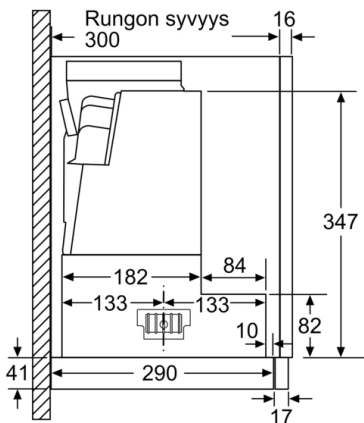

Tekniset tiedot

Rakennetyyppi : Pull-out
Hyväksyntätodistukset : CE, VDE
Virtajohdon pituus : 175 cm
Tarvittava asennustila (K x L x S) : 385mm x 524.0mm x 290mm mm
Minimietäisyys keittotason yläpuolella : 430 mm
Minimietäisyys kaasutason yläpuolella : 650 mm
Nettopaino : 11,6 kg
Ohjauksen tyyppi : elektroninen
Tuuletuksen tehoalueiden lkm : 3-portainen + 2 intensiiviasetusta
Poistoilman virtaus : 388 m³/h
Ilmanvirtaus intensiiviteholla, huonetilaan palauttavana : 628 m³/h
Ilmanvirtaus, huonetilaan palauttavana : 358 m³/h
Poistoilman virtaus, intensiiviteholla : 739 m³/h
Valojen määrä : 2
Melutaso : 54 dB(A) re 1 pW
Liitäntäkauluksen läpimitta, min/max : 150 / 120 mm
EAN-koodi : 4242002947167
Liitännän arvo : 146 W
Tarvittava sulake : 10 A
Jännite : 220-240 V
Taajuus : 60; 50 Hz
Pistokkeen tyyppi : Suko-pistoke, maadoitettu
Asennuksen tyyppi : Kalusteisiin sijoitettava

Serie | 6, Ulosvedettävä liesituuletin, 60 cm, teräs
DFS067E51

Mitat mm

Mitat mm

Mitat mm

Mitat mm

Mitat mm

Mitat mm

**Serie | 6, Ulosvedettävä liesituuletin, 60 cm,
teräs
DFS067E51**

Ulosvedettävän
suodattimen syvyyden säätö
mahdollista 29 mm saakka

Mitat mm