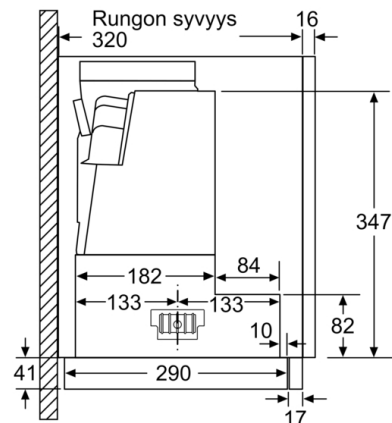

Tekniset tiedot

Rakennetyyppi : Pull-out
Hyväksyntätodistukset : CE, VDE
Virtajohdon pituus : 175 cm
Tarvittava asennustila (K x L x S) : 385mm x 524.0mm x 290mm mm
Minimietäisyys keittotason yläpuolella : 430 mm
Minimietäisyys kaasutason yläpuolella : 650 mm
Nettopaino : 11,6 kg
Ohjauksen tyyppi : elektroninen
Tuuletuksen tehoalueiden lkm : 3-portainen + 2 intensiiviasetusta
Poistoilman virtaus : 388 m³/h
Ilmanvirtaus intensiiviteholla, huonetilaan palauttavana : 628 m³/h
Ilmanvirtaus, huonetilaan palauttavana : 358 m³/h
Poistoilman virtaus, intensiiviteholla : 739 m³/h
Valojen määrä : 2
Melutaso : 54 dB(A) re 1 pW
Liitäntäkauluksen läpimitta, min/max : 150 / 120 mm
EAN-koodi : 4242002947167
Liitännän arvo : 146 W
Tarvittava sulake : 10 A
Jännite : 220-240 V
Taajuus : 60; 50 Hz
Pistokkeen tyyppi : Suko-pistoke, maadoitettu
Asennuksen tyyppi : Kalusteisiin sijoitettava

Serie | 6, Ulosvedettävä liesituuletin, 60 cm, teräs
DFS067E51

Mitat mm

Mitat mm

Mitat mm

Mitat mm

Mitat mm

Mitat mm

**Serie | 6, Ulosvedettävä liesituuletin, 60 cm,
teräs
DFS067E51**

Ulosvedettävän
suodattimen syvyyden säätö
mahdollista 29 mm saakka

Mitat mm