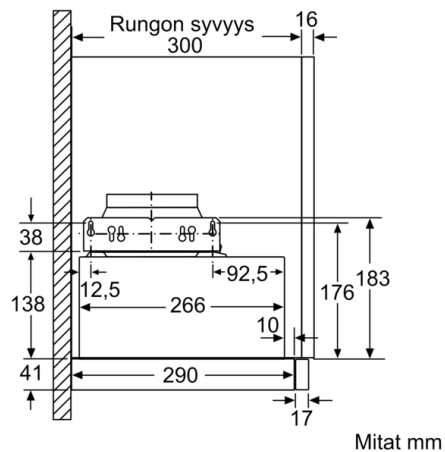

**Serie | 2, Ulosvedettävä liesituuletin, 60 cm,
hopea-metallinen
DFM064W52**