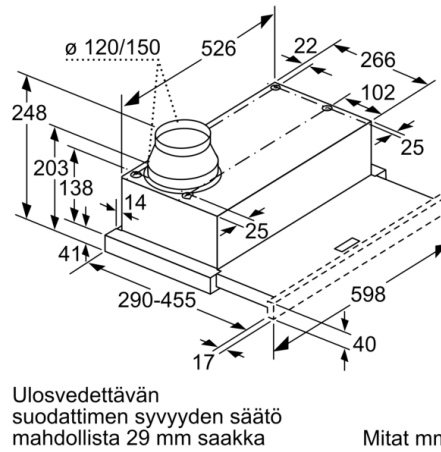

**Serie | 2, Ulosvedettävä liesituuletin, 60 cm,
hopea-metallinen
DFM064W52**