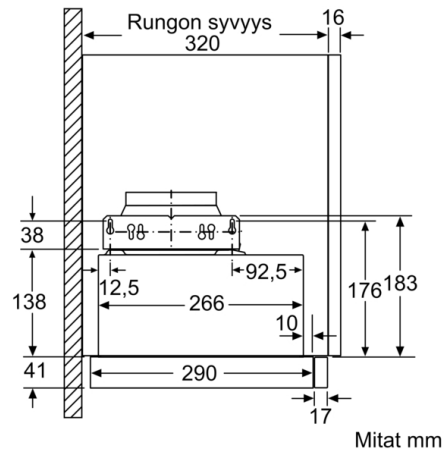

**Serie | 2, Ulosvedettävä liesituuletin, 60 cm,
hopea-metallinen
DFM064W52**