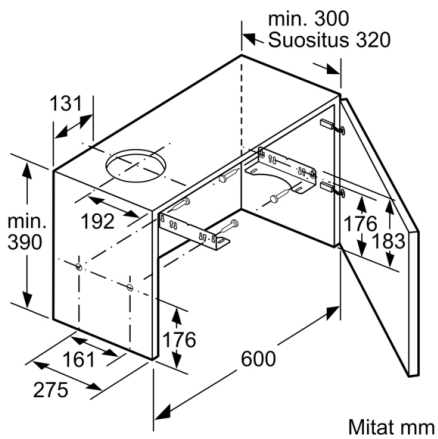

**Serie | 2, Ulosvedettävä liesituuletin, 60 cm,
hopea-metallinen
DFM064W52**