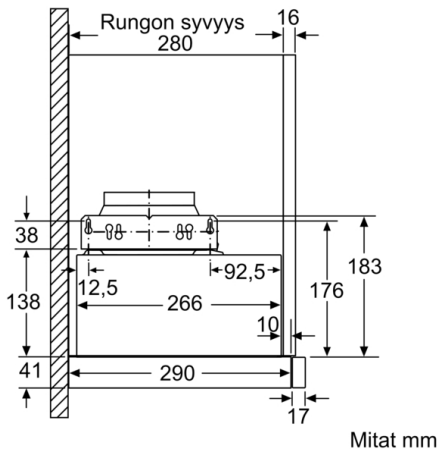

**Serie | 2, Ulosvedettävä liesituuletin, 60 cm,
hopea-metallinen
DFM064W52**