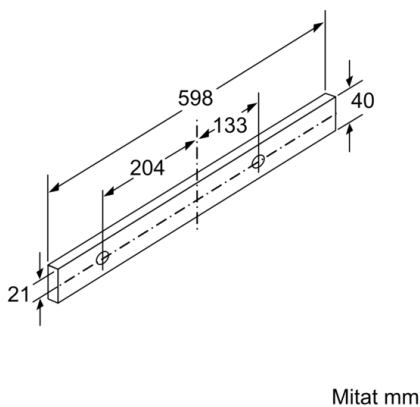

**Serie | 2, Ulosvedettävä liesituuletin, 60 cm,
hopea-metallinen
DFM064W52**