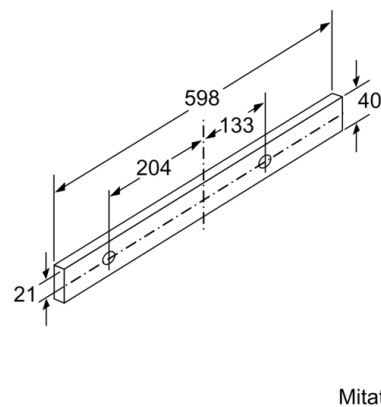

**Serie | 4, Ulosvedettävä liesituuletin, 60 cm,
hopea-metallinen
DFM064A51**