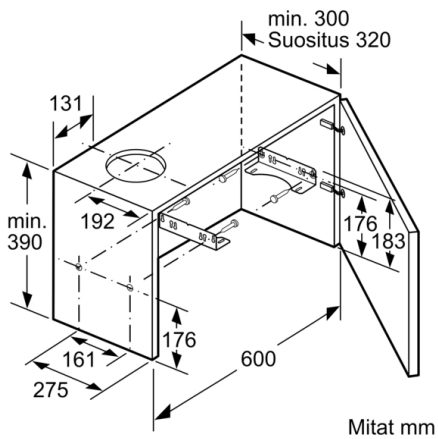

Tekniset tiedot

Rakennetyyppi : Pull-out

Hyväksyntätodistukset : CE, Eurasian, VDE

Virtajohdon pituus : 175 cm

Tarvittava asennustila (K x L x S) : 162mm x 526.0mm x 290mm mm

Minimietäisyys keittotason yläpuolella : 430 mm

Asennus ja lisätarvikkeet:

- Hormiin liitettävä tai huonetilaan palauttava
- Asennetaan 60 cm leveään seinäkaappiin
- Hormin sulkuläppä mukana pakkauksessa

**Serie | 4, Ulosvedettävä liesituuletin, 60 cm,
hopea-metallinen
DFM064A51**