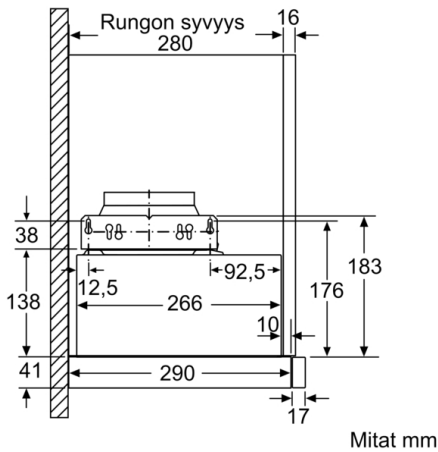

Tekniset tiedot

Rakennetyyppi : Pull-out

Hyväksyntätodistukset : CE, Eurasian, VDE

Virtajohdon pituus : 175 cm

Tarvittava asennustila (K x L x S) : 162mm x 526.0mm x 290mm mm

Minimietäisyys keittotason yläpuolella : 430 mm

Asennus ja lisätarvikkeet:

- Hormiin liitettävä tai huonetilaan palauttava
- Asennetaan 60 cm leveään seinäkaappiin
- Hormin sulkuläppä mukana pakkauksessa

**Serie | 4, Ulosvedettävä liesituuletin, 60 cm,
hopea-metallinen
DFM064A51**