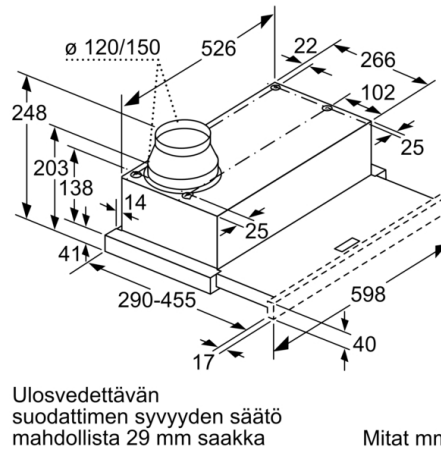

Tekniset tiedot

Rakennetyyppi : Pull-out

Hyväksyntätodistukset : CE, Eurasian, VDE

Virtajohdon pituus : 175 cm

Tarvittava asennustila (K x L x S) : 162mm x 526.0mm x 290mm mm

Minimietäisyys keittotason yläpuolella : 430 mm

Asennus ja lisätarvikkeet:

- Hormiin liitettävä tai huonetilaan palauttava
- Asennetaan 60 cm leveään seinäkaappiin
- Hormin sulkuläppä mukana pakkauksessa

**Serie | 4, Ulosvedettävä liesituuletin, 60 cm,
hopea-metallinen
DFM064A51**