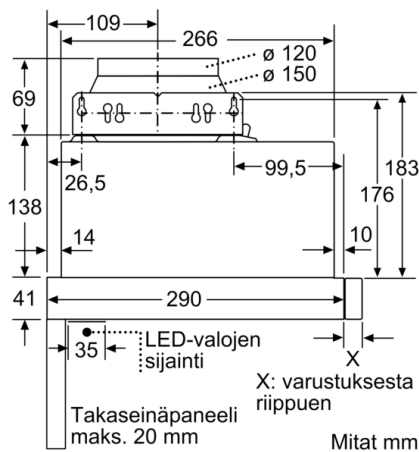

**Serie | 4, Ulosvedettävä liesituuletin, 60 cm,
hopea-metallinen
DFM064A51**