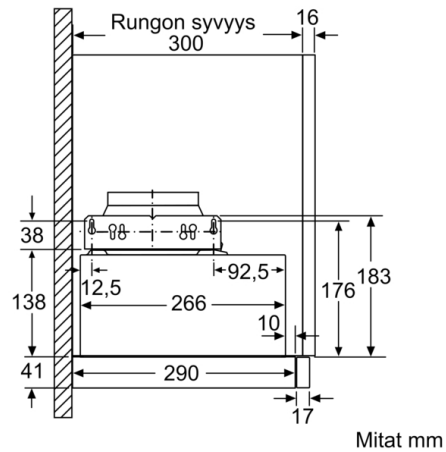

Tekniset tiedot

Rakennetyyppi : Pull-out

Hyväksyntätodistukset : CE, Eurasian, VDE

Virtajohdon pituus : 175 cm

Tarvittava asennustila (K x L x S) : 162mm x 526.0mm x 290mm mm

Minimietäisyys keittotason yläpuolella : 430 mm

Asennus ja lisätarvikkeet:

- Hormiin liitettävä tai huonetilaan palauttava
- Asennetaan 60 cm leveään seinäkaappiin
- Hormin sulkuläppä mukana pakkauksessa

**Serie | 4, Ulosvedettävä liesituuletin, 60 cm,
hopea-metallinen
DFM064A51**