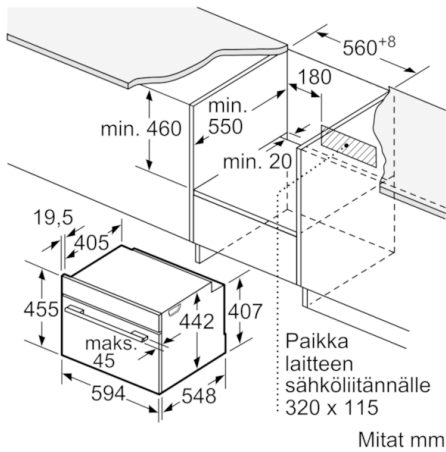

Serie | 8, Kompakti höyryuuni, musta CSG856RB6