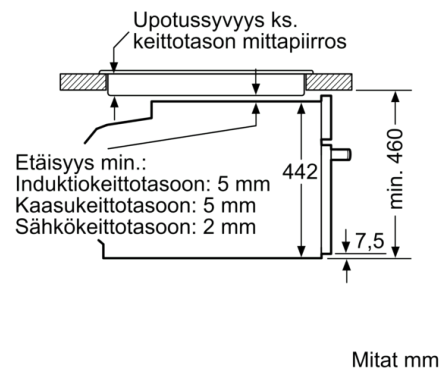

Asennus keittotason yhteyteen.