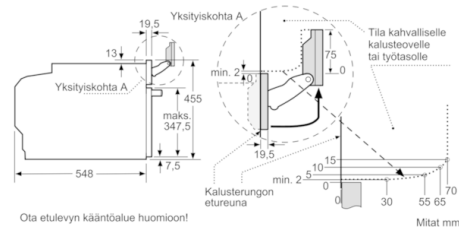

Serie | 8, Kompakti höyryuuni, musta CSG856RB6