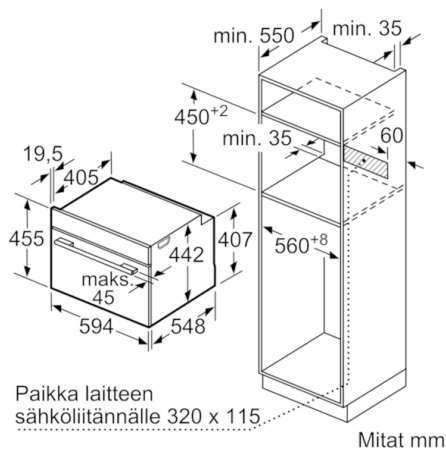

Serie | 8, Kompakti höyryuuni, musta CSG856RB6