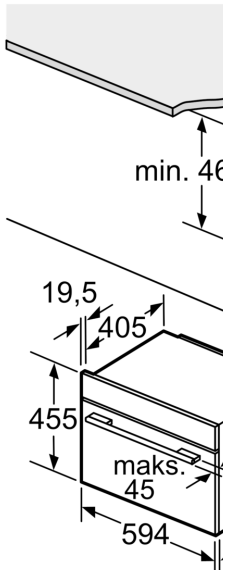

Serie 8, Kompaktiuni
mikroaaltotoiminnolla, 60 x 45 cm,
Musta
CMG8764B6