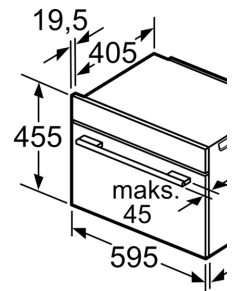

Serie 8, Kompaktiuni
mikroaaltotoiminnolla, 60 x 45 cm,
Musta
CMG8764B6

Asennus keittot:

Etäisyys min.:
 Induktiokaittota
 Kaasukeittotas
 Sähkökeittotas

Jos kompaktiuni
 alapuolelle, on o
 työtason vahvu
 alarakenne).

**Keittotason
 tyyppi**

- Induktiokaittotas
- Täysipinta-
induktiokaittotas
- Kaasukeittotas
- Sähkökeittotas

Paikka laitteen
 sähköliitännälle
 320 x 115

Tuuletus sc
 mir