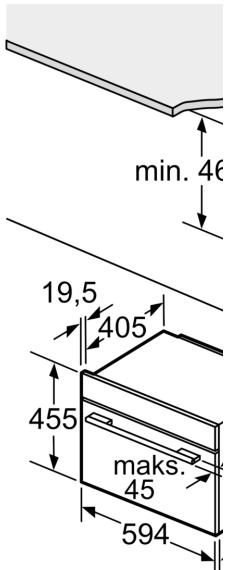

Serie 8, Kompaktuuni
mikroaaltotoiminnolla, 60 x 45 cm,
Hilimusta
CMG836NC1