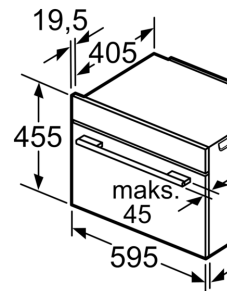

Tuuletus sc
mir