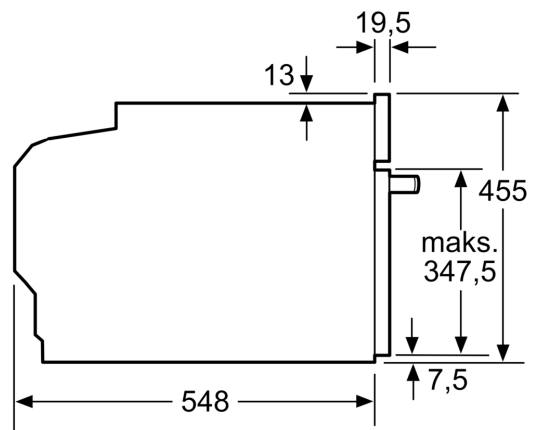

### **Mitat:**

- Tuotteen mitat (K x L x S): 455 mm x 594 mm x 548 mm
- Tarvittava asennustila (K x L x S): 450 mm - 455 mm x 560 mm - 568 mm x 550 mm
- Tarkat mitat löytyvät mittapiirroksista.

Mitat mm

Kahden laitteen asentaminen päällekkäin

Ilmanvaihto

A: Ilmanottoaukko  $\geq 200 \text{ cm}^2$

Mitat mm

Mitat mm

Asennus keittotason yhteyteen.

Mitat mm

Jos kompaktilaite asennetaan keittotason alapuolelle, on otettava huomioon seuraava työtason vahvuus (tarv. mukaan lukien alarakenne).

Keittotason tyyppi	Työtason minimivahvuus	
	pinta-asennus	samantasoinen
Induktiokeittotaso	42 mm	43 mm
Täysipinta-induktiokeittotaso	52 mm	53 mm
Kaasukeittotaso	32 mm	43 mm
Sähkökeittotaso	32 mm	35 mm