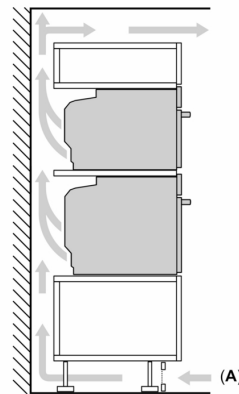

### **Turvallisuus**

- Lämpösuojattu uuninluukku
- Cool Touch -luukku: tehokkaasti lämpöä eristävä kolmilasinen

**Serie 8, Kompaktiuni**  
**mikroaaltotoiminnolla, 60 x 45 cm,**  
**Musta**  
**CMG7241B1S**

Mitat mm

Kahden laitteen asentaminen päällekkäin

Ilmanvaihto

A: Ilmanottoaukko  $\geq 200 \text{ cm}^2$

Mitat mm

Mitat mm

Asennus keittotason yhteyteen.

Mitat mm