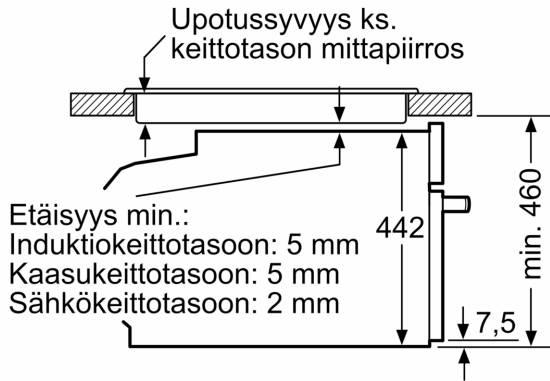

### **Mitat:**

- Tuotteen mitat (K x L x S): 455 mm x 594 mm x 548 mm
- Tarvittava asennustila (K x L x S): 450 mm - 455 mm x 560 mm - 568 mm x 550 mm
- Tarkat mitat löytyvät mittapiirroksista.

Mitat mm

Kahden laitteen asentaminen päällekkäin

Ilmanvaihto

A: Ilmanottoaukko  $\geq 200 \text{ cm}^2$

Mitat mm

Mitat mm

Asennus keittotason yhteyteen.

Mitat mm

Jos kompaktilaite asennetaan keittotason alapuolelle, on otettava huomioon seuraava työtason vahvuus (tarv. mukaan lukien alarakenne).

Keittotason tyyppi	Työtason minimivahvuus	
	pinta-asennus	samantasoinen
Induktiokeittotaso	42 mm	43 mm
Täysipinta-induktiokeittotaso	52 mm	53 mm
Kaasukeittotaso	32 mm	43 mm
Sähkökeittotaso	32 mm	35 mm