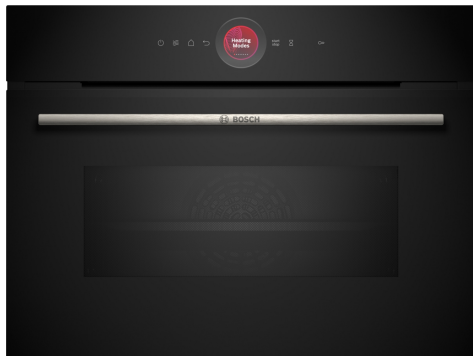

**Serie 8, Kompakti uuni  
mikroaaltotoiminnolla, 60 x 45 cm,  
Musta  
CMG7241B1S**

1 x Yhdistelmäritilä, 1 x Uunipannu

AOVG9MC00S :, HEZ327000 Paistokivi, HEZ530000 Syvä pelti, kaksiosainen, HEZ531010 Leivinpelti, tarttumaton pintakäsittely, HEZ532010 Syvä uunipannu, tarttumaton pinta, HEZ617000 Pizzapelti, pyöreä, HEZ629070 Grillipelti, HEZ631070 Leivinpelti, HEZ632070 Leivinpelti, pyrolyysin kestävä, HEZ634000 Uuniritilä, HEZ636000 Uunipannu, lasi, HEZ660050 Peitelista, HEZ660060 Peitelista, HEZ664000 Uuniritilä, höryuuniin, HEZ915003 Lasivuoka

**Kompakti mikroaaltouuni, jossa on digitaalinen ohjausrenkas ja TFT-kosketusnäyttö. Saavutat täydellisen leivonta- ja paistotuloksen erittäin nopeasti. Liitä uuni Home Connect -sovellukseen, jolloin seuraat ja ohjaat uuniasi myös etänä.**

- **Digitaalinen ohjausrenkas:** yksinkertainen, innovatiivinen tapa ohjata uunin toimintoja.
- **TFT-kosketusnäyttö:** helppo ohjaus innovatiivisen digitaalisen ohjausrenkaan ja TFT-kosketusnäytön ansiosta.
- **2D-kiertoilma:** lämpö jakautuu tasaisesti ja varmistaa täydelliset tulokset uunin yhdellä tasolla.
- **Uuniavustin ääniohjauksella:** aseta oikea ohjelma helposti.
- **Automaattinen sammutus:** kypsennys pysähtyy automaattisesti heti, kun ruoka on valmis.

## **Serie 8, Kompakti uuni mikroaaltotoiminnolla, 60 x 45 cm, Musta CMG7241B1S**

**Kompakti mikroaaltouuni, jossa on digitaalinen ohjausrenkas ja TFT-kosketusnäyttö. Saavutat täydellisen leivonta- ja paistotuloksen erittäin nopeasti. Liitä uuni Home Connect -sovellukseen, jolloin seuraat ja ohjaat uuniasi myös etänä.**