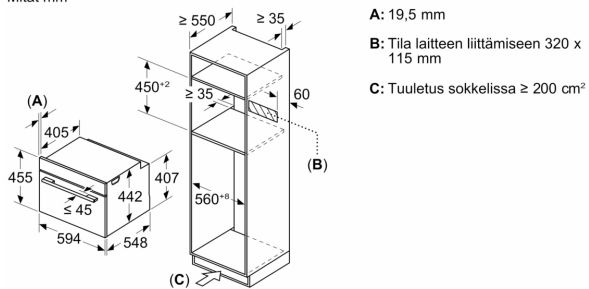

Serie 8, Kompaktiuni
mikroaaltotoiminnolla, 60 x 45 cm,
Musta
CMG7241B1S

Mitat mm