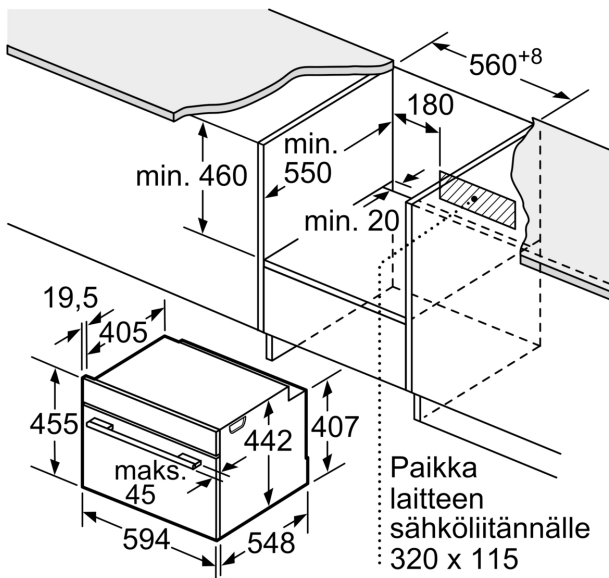

### **Mitat:**

- Tuotteen mitat (K x L x S): 455 mm x 594 mm x 548 mm
- Tarvittava asennustila (K x L x S): 450 mm - 455 mm x 560 mm - 568 mm x 550 mm
- Tarkat mitat löytyvät mittapiirroksista.

Mitat mm

Kahden laitteen asentaminen päällekkäin

Ilmanvaihto

A: Ilmanottoaukko  $\geq 200 \text{ cm}^2$

Mitat mm

Mitat mm

Asennus keittotason yhteyteen.

Mitat mm

Jos kompaktilaite asennetaan keittotason alapuolelle, on otettava huomioon seuraava työtason vahvuus (tarv. mukaan lukien alarakenne).

Keittotason tyyppi	Työtason minimivahvuus	
	pinta-asennus	samantasoinen
Induktiokeittotaso	42 mm	43 mm
Täysipinta-induktiokeittotaso	52 mm	53 mm
Kaasukeittotaso	32 mm	43 mm
Sähkökeittotaso	32 mm	35 mm