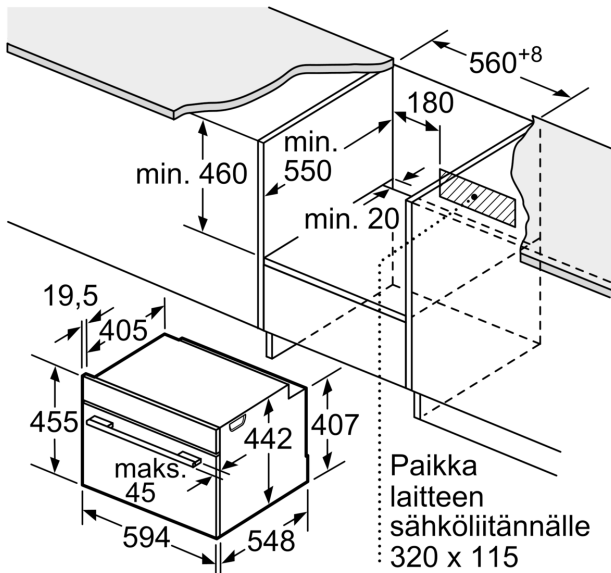

Tekniset tiedot

Lisätoiminto: Mikroaaltouuniyhdistelmä
Ohjauksen tyyppi:elektroninen
Mitat (KxLxS):455 x 594 x 548 mm
Uunin sisätilan mitat (K x L x S):237.0 x 480 x 392.0 mm
Virtajohdon pituus: 150.0 cm
Nettopaino: 35.2 kg
Bruttopaino: 38.2 kg
EAN-koodi:4242002817453
Mikroaaltotehon enimmäistaso: 900 W
Liitäntäteho:3600 W
Tarvittava sulake: 16 A
Jännite: 220-240 V
Taajuus:60; 50 Hz
Pistoke: maadoitettu sukupistoke
Mukana tulevat varusteet: 1 x Yhdistelmäritilä, 1 x Uunipannu

Serie 8, Kompaktiuni
mikroaaltotoiminnolla, 60 x 45 cm,
Teräs
CMG676BS1

Mitat mm

Mitat mm

Asennus keittotason yhteyteen.

Mitat mm

Jos kompaktilaitte asennetaan keittotason alapuolelle, on otettava huomioon seuraava työtason vahvuus (tarv. mukaan lukien alarakenne).