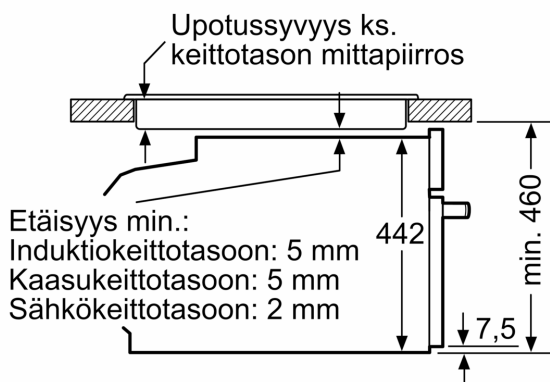

Tekniset tiedot

Lisätoiminto: Mikroaaltouuniyhdistelmä
Ohjauksen tyyppi:elektroninen
Mitat (KxLxS):455 x 594 x 548 mm
Uunin sisätilan mitat (K x L x S):237.0 x 480 x 392.0 mm
Virtajohdon pituus: 150.0 cm
Nettopaino: 35.2 kg
Bruttopaino: 38.2 kg
EAN-koodi:4242002817453
Mikroaaltotehon enimmäistaso: 900 W
Liitäntäteho:3600 W
Tarvittava sulake: 16 A
Jännite: 220-240 V
Taajuus:60; 50 Hz
Pistoke: maadoitettu sukupistoke
Mukana tulevat varusteet: 1 x Yhdistelmäritilä, 1 x Uunipannu

Serie 8, Kompaktiuni
mikroaaltotoiminnolla, 60 x 45 cm,
Teräs
CMG676BS1

Mitat mm

Mitat mm

Asennus keittotason yhteyteen.

Mitat mm

Jos kompaktilaitte asennetaan keittotason alapuolelle, on otettava huomioon seuraava työtason vahvuus (tarv. mukaan lukien alarakenne).

| Keittotason tyyppi | Työtason minimivahvuus | |
|-------------------------------|------------------------|---------------|
| | pinta-asennus | samantasoinen |
| Induktiokeittotaso | 42 mm | 43 mm |
| Täysipinta-induktiokeittotaso | 52 mm | 53 mm |
| Kaasukeittotaso | 32 mm | 43 mm |
| Sähkökeittotaso | 32 mm | 35 mm |