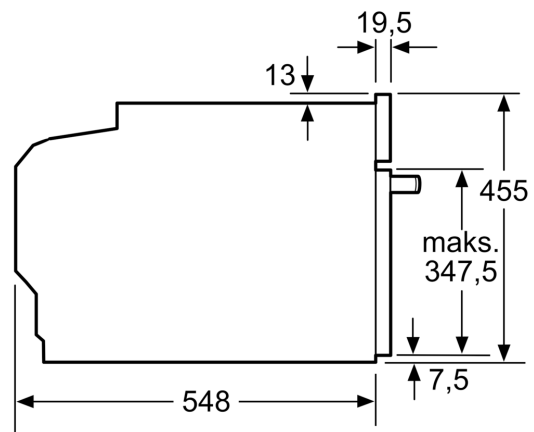

Tekniset tiedot

Lisätoiminto: Mikroaaltouuniyhdistelmä
Ohjauksen tyyppi:elektroninen
Mitat (KxLxS):455 x 594 x 548 mm
Uunin sisätilan mitat (K x L x S):237.0 x 480 x 392.0 mm
Virtajohdon pituus: 150.0 cm
Nettopaino: 35.2 kg
Bruttopaino: 38.2 kg
EAN-koodi:4242002817453
Mikroaaltotehon enimmäistaso: 900 W
Liitäntäteho:3600 W
Tarvittava sulake: 16 A
Jännite: 220-240 V
Taajuus:60; 50 Hz
Pistoke: maadoitettu sukupistoke
Mukana tulevat varusteet: 1 x Yhdistelmäritilä, 1 x Uunipannu

Serie 8, Kompaktiuni
mikroaaltotoiminnolla, 60 x 45 cm,
Teräs
CMG676BS1

Mitat mm

Mitat mm

Asennus keittotason yhteyteen.

Mitat mm

Jos kompaktilaitte asennetaan keittotason alapuolelle, on otettava huomioon seuraava työtason vahvuus (tarv. mukaan lukien alarakenne).

| Keittotason tyyppi | Työtason minimivahvuus | |
|-------------------------------|------------------------|---------------|
| | pinta-asennus | samantasoinen |
| Induktiokeittotaso | 42 mm | 43 mm |
| Täysipinta-induktiokeittotaso | 52 mm | 53 mm |
| Kaasukeittotaso | 32 mm | 43 mm |
| Sähkökeittotaso | 32 mm | 35 mm |