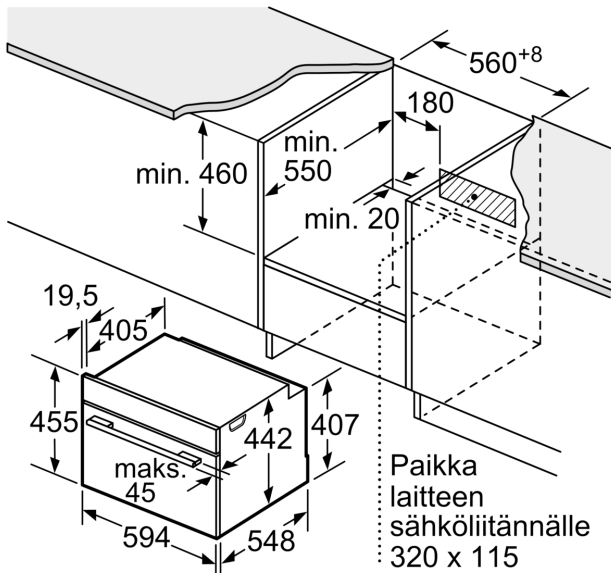

Serie 8, Kompaktiuni
mikroaaltotoiminnolla, 60 x 45 cm,
Teräs
CMG656BS1

Mitat mm