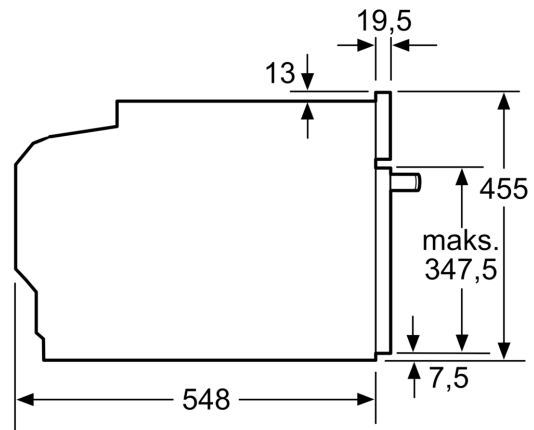

Tekniset tiedot

Lisätoiminto: Mikroaaltouuniyhdistelmä
Ohjauksen tyyppi:elektroninen
Mitat (KxLxS): 455 x 594 x 548 mm
Uunin sisätilan mitat (K x L x S): 237.0 x 480 x 392.0 mm
Virtajohdon pituus: 150.0 cm
Nettopaino: 35.3 kg
Bruttopaino: 37.6 kg
EAN-koodi: 4242002807454
Mikroaaltotehon enimmäistaso: 900 W
Liitäntäteho: 3600 W
Tarvittava sulake: 16 A
Jännite: 220-240 V
Taajuus: 60; 50 Hz
Pistoke: maadoitettu sukopistoke
Mukana tulevat varusteet: 1 x Yhdistelmäritilä, 1 x Uunipannu

Serie 8, Kompaktiuni
mikroaaltotoiminnolla, 60 x 45 cm,
Teräs
CMG656BS1

Mitat mm

Mitat mm

Asennus keittotason yhteyteen.

Jos kompaktilaitte asennetaan keittotason alapuolelle, on otettava huomioon seuraava työtason vahvuus (tarv. mukaan lukien alarakenne).

Mitat mm

**Keittotason
 tyyppi**

**Työtason
 minimivahvuus**

Keittotason tyyppi	Työtason minimivahvuus	
	pinta-asennus	samantasoinen
Induktiokeittotaso	42 mm	43 mm
Täysipinta-induktiokeittotaso	52 mm	53 mm
Kaasukeittotaso	32 mm	43 mm
Sähkökeittotaso	32 mm	35 mm