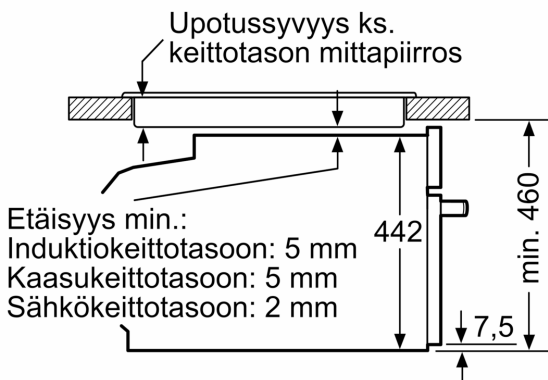

Tekniset tiedot

Lisätoiminto: Mikroaaltouuniyhdistelmä
Ohjauksen tyyppi:elektroninen
Mitat (KxLxS): 455 x 594 x 548 mm
Uunin sisätilan mitat (K x L x S): 237.0 x 480 x 392.0 mm
Virtajohdon pituus: 150.0 cm
Nettopaino: 35.3 kg
Bruttopaino: 37.6 kg
EAN-koodi: 4242002807454
Mikroaaltotehon enimmäistaso: 900 W
Liitäntäteho: 3600 W
Tarvittava sulake: 16 A
Jännite: 220-240 V
Taajuus: 60; 50 Hz
Pistoke: maadoitettu sukopistoke
Mukana tulevat varusteet: 1 x Yhdistelmäritilä, 1 x Uunipannu

Serie 8, Kompaktiuni
mikroaaltotoiminnolla, 60 x 45 cm,
Teräs
CMG656BS1

Mitat mm

Mitat mm

Asennus keittotason yhteyteen.

Jos kompaktilaitte asennetaan keittotason alapuolelle, on otettava huomioon seuraava työtason vahvuus (tarv. mukaan lukien alarakenne).

Mitat mm

**Keittotason
 tyyppi**

**Työtason
 minimivahvuus**

Keittotason tyyppi	Työtason minimivahvuus	
	pinta-asennus	samantasoinen
Induktiokeittotaso	42 mm	43 mm
Täysipinta-induktiokeittotaso	52 mm	53 mm
Kaasukeittotaso	32 mm	43 mm
Sähkökeittotaso	32 mm	35 mm