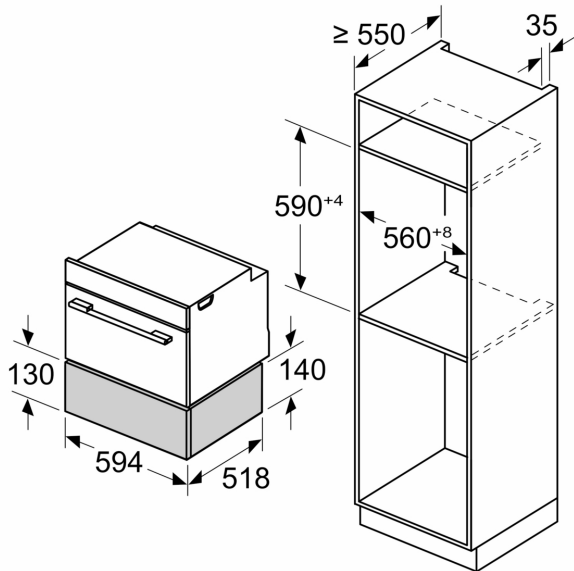

Kalusteisiin / vapaasti sijoitettava: Kalusteeseen sijoitettava
Espressokuppien maksimi lukumäärä:64
Mitat (KxLxS): 140x594x518 mm
Pakkauksen mitat:260 x 650 x 700 mm
Tarvittava asennustila (K x L x S): 140 x 560 x 550 mm
EAN-koodi:4242005311842

**Serie 8, Varustelaatikko, 60 x 14 cm,
Musta
BIE7101B1**

**Käytännöllinen tarvikelaatikko: tilaa
pienille astioille ja keittiövälineille.**

Muotoilu

- Uunin sisätilan väri: teräs

Käyttömukavuus

- Tilavuus: 21 l
- Tilavuus: 21 l
- Maksimikapasiteetti 15 kg
- Enimmäiskuormitus: esim. espressokuppeja 64 kpl, ruokalautasia 14 kpl
- Push & Pull -avausmekanismi ilman vedintä

Varusteet

- Mukana pakkauksessa: Liukuestematto

Tekniset tiedot:

Mitat:

- Tuotteen mitat (K x L x S): 140 mm x 594 mm x 518 mm
- Asennusmitat (K x L x S): 140 mm x 560 mm - 568 mm x 550 mm
- Tarkat mitat löytyvät mittapiirroksista.

**Serie 8, Varustelaatikko, 60 x 14 cm,
Musta
BIE7101B1**

Mitat mm

Mitat mm

A: 7,5 mm

Kalusteisiin sijoitettavat uunit, joiden laitekorkeus on 455 mm, voidaan asentaa lämpölaatikon päälle ilman välipohjaa