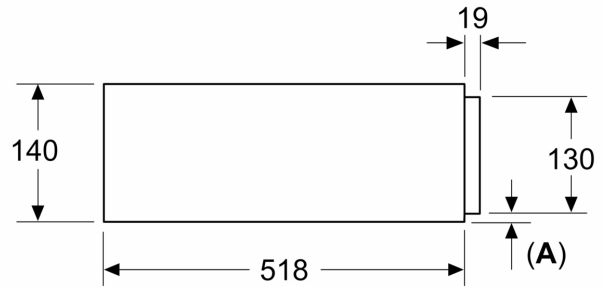

**Serie 8, Varustelaatikko, 60 x 14 cm,
Musta
BIE7101B1**

Mitat mm

Mitat mm

A: 7,5 mm

Kalusteisiin sijoitettavat uunit, joiden laitekorkeus on 455 mm, voidaan asentaa lämpölaatikon päälle ilman välipohjaa