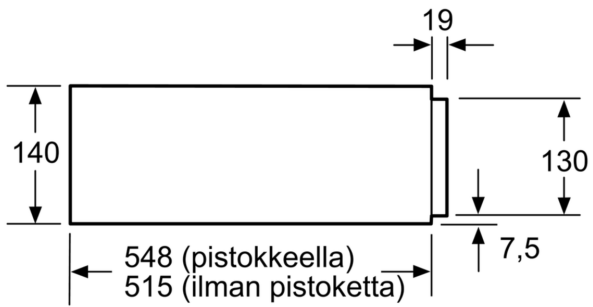

**Käyttömukavuus**

- Maksimikapasiteetti 25 kg
- Push & Pull -avausmekanismi ilman vedintä

**Tekniset tiedot:**

- Liitosjohdon pituus: 150 cm

**Serie 8, Lämpölaatikko, 60 x 14 cm,  
Musta  
BIC630NB1**

Lämpölaatikon päälle voidaan asentaa kompakti uuni, jonka laitekorkeus on 455 mm. Välilevyä ei tarvita.