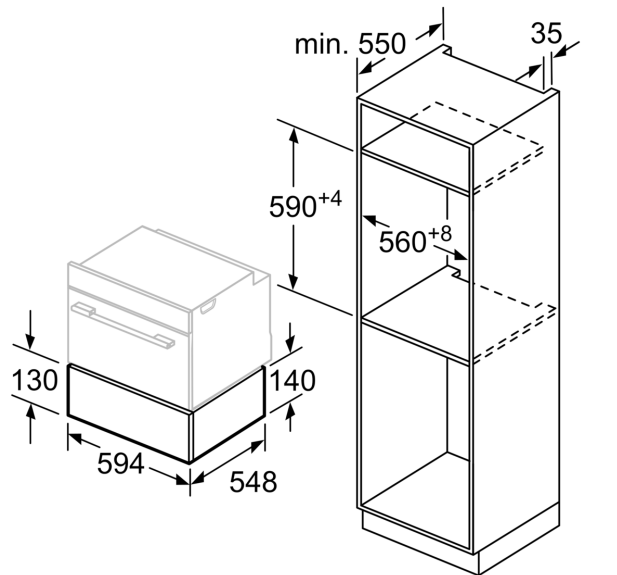

Lämpölaatikon päälle voidaan asentaa kompakti uuni, jonka laitekorkeus on 455 mm. Välilevyä ei tarvita.

Mitat mm