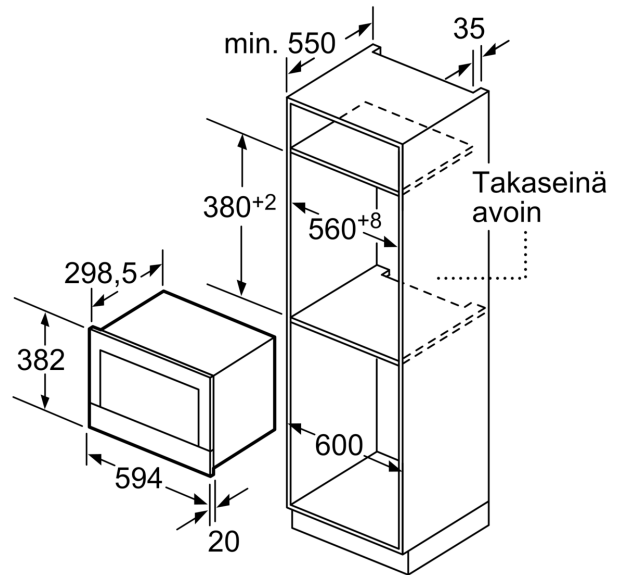

### **Tekniset tiedot:**

- Liitosjohdon pituus: 150 cm

**Serie 8, Kalusteisiin sijoitettava  
mikroaaltouuni, Carbon Black  
BFR834GC1**

Mitat mm

A: Takaseinä avoin

Mitat mm