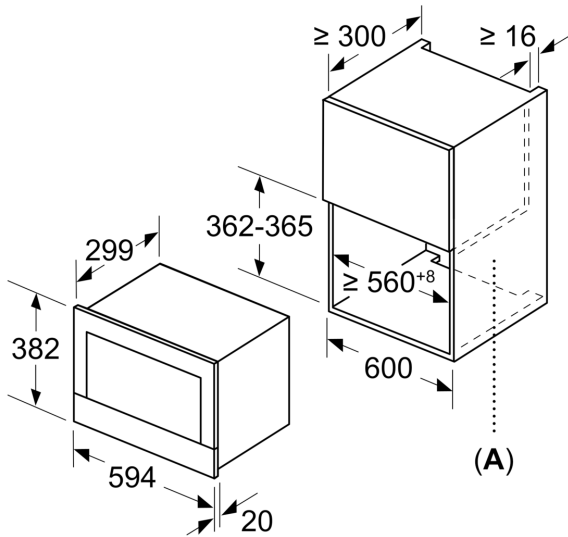

### **Tekniset tiedot:**

- Liitosjohdon pituus: 150 cm

**Serie 8, Kalusteisiin sijoitettava  
mikroaaltouuni, Carbon Black  
BFR834GC1**

Mitat mm

A: Takaseinä avoin

Mitat mm