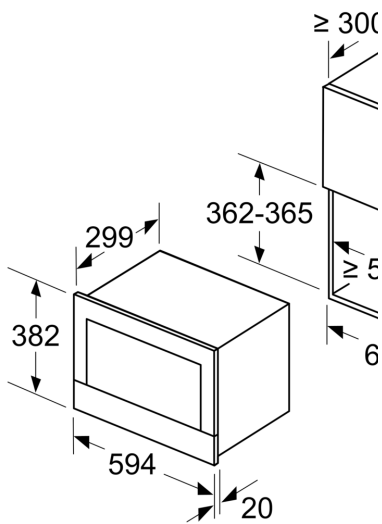

Turvallisuus

- Turvatoiminnot: Käynnistyspainike
- Sisäänrakennettu jäähdytyspuhallin

Tekniset tiedot:

- Liitosjohdon pituus: 150 cm
- Kokonaisliitântäteho sähkö: 1.22 kW, jännite 220-240 V
- Kaluste: asennetaan 60 cm leveään kaappiin (min. syvyys 55 cm), Asennetaan 60 cm leveään seinäkaappiin (min. syvyys 30 cm)

Mitat:

- Tuotteen mitat (K x L x S): 382 mm x 594 mm x 318 mm
- Tarvittava asennustila (K x L x S): 362 mm - 382 mm x 560 mm - 568 mm x 300 mm
- Tarkat mitat löytyvät mittapiirroksista.

**Serie 8, Kalusteisiin sijoitettava
mikroaaltouuni, Valkoinen
BFR634GW1**

Mitat mm

A: Takaseinä avoin

Mitat mm

A: Ylitys ylhäällä:
Asennussyvennys 362: 6 mm
Asennussyvennys 365: 3 mm
B: Ylitys alhaalla: 14 mm