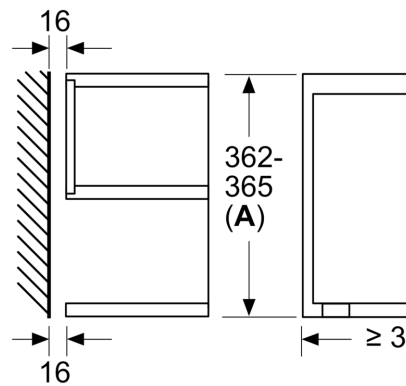

Tekniset tiedot

Lisätoiminto:Vain mikroaaltouuni
Ohjauksen tyyppi:elektroninen
Mitat (KxLxS):382 x 594 x 318 mm
Uunin sisätilan mitat (K x L x S):220 x 350 x 270 mm
Virtajohdon pituus:150.0 cm
Nettopaino:16.7 kg
Bruttopaino:18.9 kg
EAN-koodi:4242002813820
Mikroaaltotehon enimmäistaso:900 W
Liitäntäteho:1220 W
Tarvittava sulake:10 A
Jännite:220-240 V
Taajuus:50; 60 Hz
Pistoke:maadoitettu sukopistoke

Mitat:

- Tuotteen mitat (K x L x S): 382 mm x 594 mm x 318 mm
- Tarvittava asennustila (K x L x S): 362 mm - 382 mm x 560 mm - 568 mm x 300 mm
- Tarkat mitat löytyvät mittapiirroksista.

**Serie 8, Kalusteisiin sijoitettava
mikroaaltouuni, Valkoinen
BFR634GW1**

Mitat mm

A: Takaseinä avoin

Mitat mm

A: Ylitys ylhäällä:
Asennussyvennys 362: 6 mm
Asennussyvennys 365: 3 mm
B: Ylitys alhaalla: 14 mm