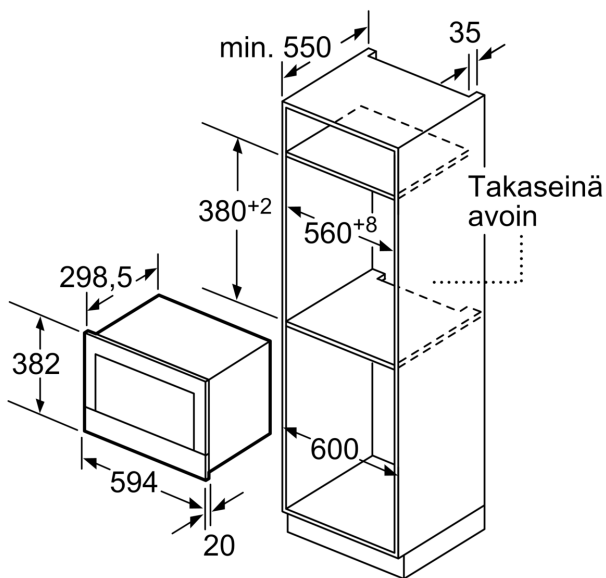

Tekniset tiedot

Lisätoiminto: Vain mikroaaltouuni
Ohjauksen tyyppi: elektroninen
Mitat (KxLxS): 382 x 594 x 318 mm
Uunin sisätilan mitat (K x L x S): 220 x 350 x 270 mm
Virtajohdon pituus: 150.0 cm
Nettopaino: 16.7 kg
Bruttopaino: 18.9 kg
EAN-koodi: 4242002813806
Maksimiteho: 900 W
Liitäntäteho: 1220 W
Tarvittava sulake: 10 A
Jännite: 220-240 V
Taajuus: 50; 60 Hz
Pistoke: maadoitettu sukopistoke

Mitat:

- Tuotteen mitat (K x L x S): 382 mm x 594 mm x 318 mm
- Tarvittava asennustila (K x L x S): 362 mm - 382 mm x 560 mm - 568 mm x 300 mm
- Tarkat mitat löytyvät mittapiirroksista.

**Serie 8, Kalusteisiin sijoitettava
mikroaaltouuni, Teräs
BFR634GS1**

Mitat mm

A: Takaseinä avoin

Mitat mm

A: Ylitys ylhäällä:
Asennussyvennys 362: 6 mm
Asennussyvennys 365: 3 mm
B: Ylitys alhaalla: 14 mm

Mitat mm