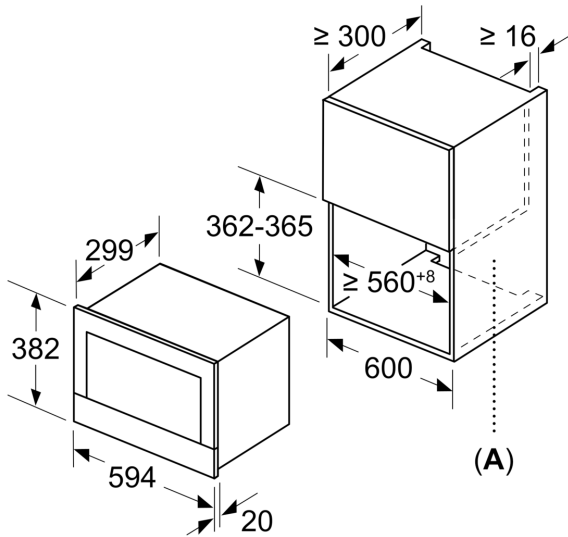

**Serie 8, Kalusteisiin sijoitettava
mikroaaltouuni, Teräs
BFR634GS1**

Mitat mm