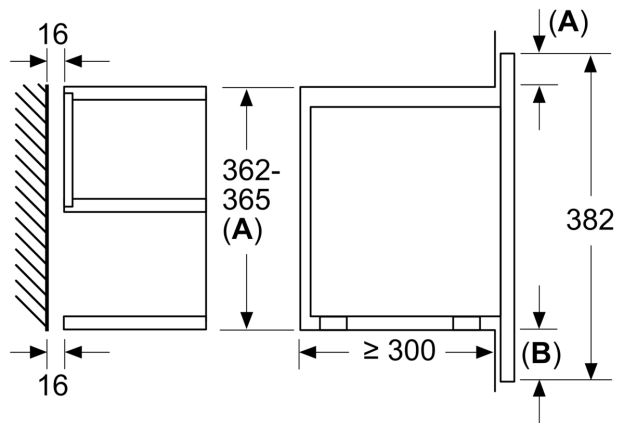

Tekniset tiedot

Lisätoiminto: Vain mikroaaltouuni
Ohjauksen tyyppi: elektroninen
Mitat (KxLxS): 382 x 594 x 318 mm
Uunin sisätilan mitat (K x L x S): 220 x 350 x 270 mm
Virtajohdon pituus: 150.0 cm
Nettopaino: 16.7 kg
Bruttopaino: 18.9 kg
EAN-koodi: 4242002813806
Maksimiteho: 900 W
Liitäntäteho: 1220 W
Tarvittava sulake: 10 A
Jännite: 220-240 V
Taajuus: 50; 60 Hz
Pistoke: maadoitettu sukopistoke

Mitat:

- Tuotteen mitat (K x L x S): 382 mm x 594 mm x 318 mm
- Tarvittava asennustila (K x L x S): 362 mm - 382 mm x 560 mm - 568 mm x 300 mm
- Tarkat mitat löytyvät mittapiirroksista.

**Serie 8, Kalusteisiin sijoitettava
mikroaaltouuni, Teräs
BFR634GS1**

Mitat mm

A: Takaseinä avoin

Mitat mm

A: Ylitys ylhäällä:
Asennussyvennys 362: 6 mm
Asennussyvennys 365: 3 mm
B: Ylitys alhaalla: 14 mm

Mitat mm