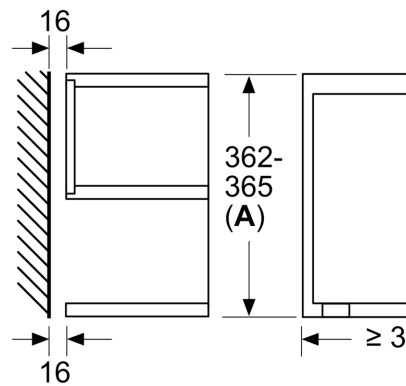

### Tekniset tiedot

Lisätoiminto: .....Vain mikroaaltouuni  
Ohjauksen tyyppi: .....elektroninen  
Mitat (KxLxS): .....382 x 594 x 318 mm  
Uunin sisätilan mitat (K x L x S): .....220 x 350 x 270 mm  
Virtajohdon pituus: .....150.0 cm  
Nettopaino: .....16.7 kg  
Bruttopaino: .....18.9 kg  
EAN-koodi: .....4242002813752  
Mikroaaltotehon enimmäistaso: .....900 W  
Liitäntäteho: .....1220 W  
Tarvittava sulake: .....10 A  
Jännite: .....220-240 V  
Taajuus: .....50; 60 Hz  
Pistoke: .....maadoitettu sukopistoke

#### **Tekniset tiedot:**

- Liitosjohdon pituus: 150 cm
- Kokonaisliitântäteho sähkö: 1.22 kW, jännite 220-240 V
- Kaluste: asennetaan 60 cm leveään kaappiin (min. syvyys 55 cm), Asennetaan 60 cm leveään seinäkaappiin (min. syvyys 30 cm)

#### **Mitat:**

- Tuotteen mitat (K x L x S): 382 mm x 594 mm x 318 mm
- Tarvittava asennustila (K x L x S): 362 mm - 382 mm x 560 mm - 568 mm x 300 mm
- Tarkat mitat löytyvät mittapiirroksista.

**Serie 8, Kalusteisiin sijoitettava  
mikroaaltouuni, Musta  
BFL634GB1**

Mitat mm

**A:** Takaseinä avoin

Mitat mm

**A:** Ylitys ylhäällä:  
Asennussyvennys 362: 6 mm  
Asennussyvennys 365: 3 mm  
**B:** Ylitys alhaalla: 14 mm