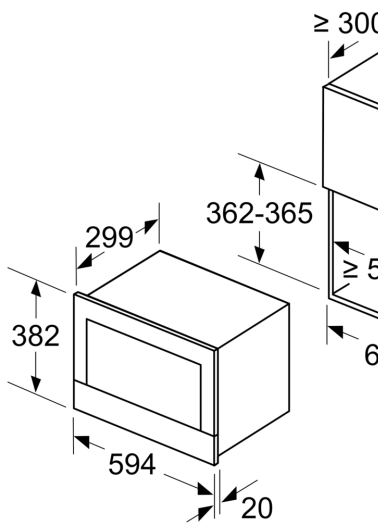

#### **Tekniset tiedot:**

- Liitosjohdon pituus: 150 cm
- Kokonaisliitântäteho sähkö: 1.22 kW, jännite 220-240 V
- Kaluste: asennetaan 60 cm leveään kaappiin (min. syvyys 55 cm), Asennetaan 60 cm leveään seinäkaappiin (min. syvyys 30 cm)

#### **Mitat:**

- Tuotteen mitat (K x L x S): 382 mm x 594 mm x 318 mm
- Tarvittava asennustila (K x L x S): 362 mm - 382 mm x 560 mm - 568 mm x 300 mm
- Tarkat mitat löytyvät mittapiirroksista.

**Serie 8, Kalusteisiin sijoitettava  
mikroaaltouuni, Musta  
BFL634GB1**

Mitat mm

**A:** Takaseinä avoin

Mitat mm

**A:** Ylitys ylhäällä:  
Asennussyvennys 362: 6 mm  
Asennussyvennys 365: 3 mm  
**B:** Ylitys alhaalla: 14 mm