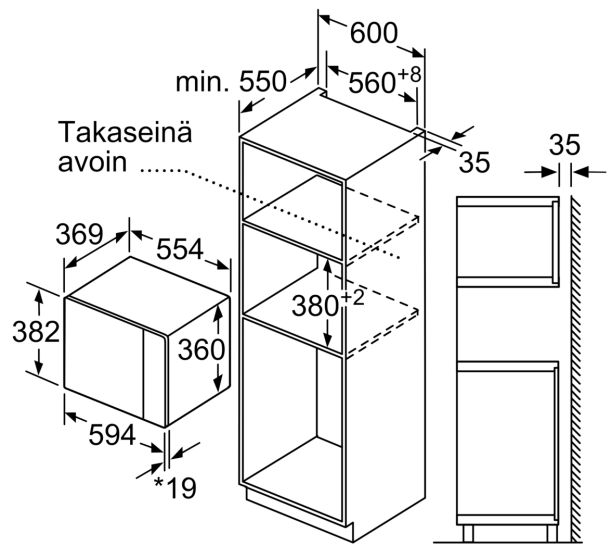

Varusteet

- Mukana pakkauksessa: Pyörivä kuumennusalausta

Turvallisuus

- Turvatoiminnot: automaattinen turvakatkaisu
- luukun kytkin
- Sisäänrakennettu jäähdytyspuhallin

Tekniset tiedot:

- Liitosjohdon pituus: 130 cm
- Kokonaisliitântäteho sähkö: 1.45 kW, jännite 220-240 V
- Kaluste: asennetaan 60 cm leveään kaappiin (min. syvyys 55 cm)

Mitat:

- Tuotteen mitat (K x L x S): 382 mm x 594 mm x 388 mm
- Tarvittava asennustila (K x L x S): 380 mm - 382 mm x 560 mm -568 mm x 550 mm
- Tarkat mitat löytyvät mittapiirroksista.

**Serie 6, Kalusteisiin sijoitettava
mikroaaltouuni, 59 x 38 cm,
Valkoinen
BFL554MW0**

Mikroaaltouuni
Asennus kulmaan

Mitat mm

* 20 mm kun etusivu metallia

Mitat mm

* 20 mm kun etusivu metallia

Mitat mm

Mitat mm