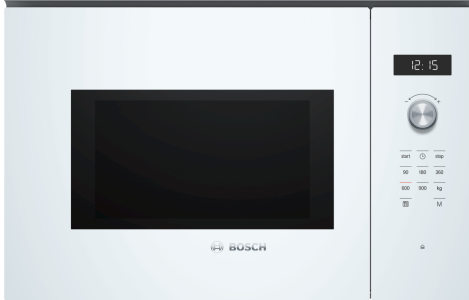

**Serie 6, Kalusteisiin sijoitettava
mikroaaltouuni, 59 x 38 cm,
Valkoinen
BFL554MW0**

1 x Pyörivä kuumennusalusta

HEZ86D000 :
HEZG9AS00S Adapteri

**Kalusteisiin sijoitettava, 38 cm korkea
mikroaaltouuni, joka sulattaa, lämmittää ja
valmistaa ruoan erittäin nopeasti.**

- **AutoPilot 7** - onnistu useiden ruokalajien kanssa 7 automaattiohjelman ansiosta.
- **LED-näyttö**: helppokäyttöinen näyttö aikatoiminnoilla
- **Ulos ponnahtavat hallintapainikkeet** etupaneelissa auttavat pitämään uunin pinnan puhtaana ja näyttävät virtaviivaiselta.
- **Sisätila** ruostumatonta terästä. Sileä pinta on helppo pitää puhtaana.
- **Cleaning Assistance**: uuden puhdistustoiminnon ansiosta puhdistat kätevästi kevyesti likaantuneen uunin.

**Serie 6, Kalusteisiin sijoitettava
mikroaaltouuni, 59 x 38 cm,
Valkoinen
BFL554MW0**

**Kalusteisiin sijoitettava, 38 cm korkea
mikroaaltouuni, joka sulattaa, lämmittää ja
valmistaa ruoan erittäin nopeasti.**