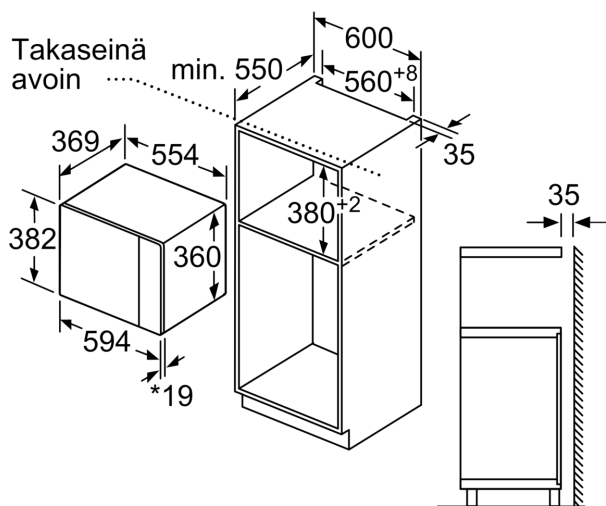

Mitat:

- Tuotteen mitat (K x L x S): 382 mm x 594 mm x 388 mm
- Tarvittava asennustila (K x L x S): 380 mm - 382 mm x 560 mm -568 mm x 550 mm
- Tarkat mitat löytyvät mittapiirroksista.

**Serie 6, Kalusteisiin sijoitettava
mikroaaltouuni, 59 x 38 cm,
Valkoinen
BFL554MW0**

Mikroaaltouuni
Asennus kulmaan

Mitat mm

* 20 mm kun etusivu metallia

Mitat mm

* 20 mm kun etusivu metallia

Mitat mm

Mitat mm