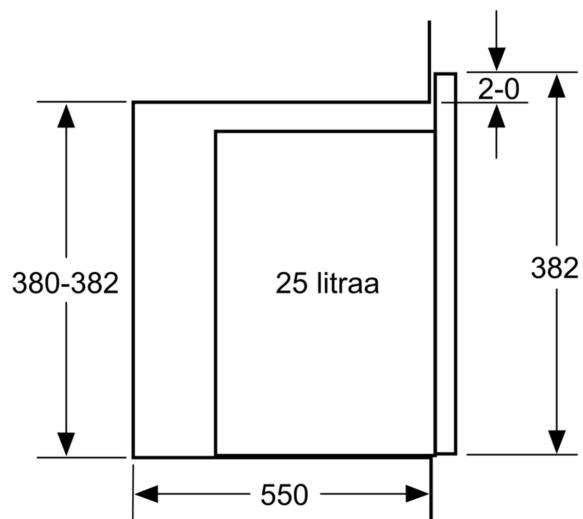

Lisätoiminto:Vain mikroaaltouuni
Ohjauksen tyyppi:elektroninen
Mitat (KxLxS): 382x594x388 mm
Uunin sisätilan mitat (K x L x S):208 x 328 x 369 mm
Virtajohdon pituus: 130.0 cm
Nettopaino: 18.5 kg
Bruttopaino: 21.6 kg
EAN-koodi: 4242005038978
Mikroaaltotehon enimmäistaso: 900 W
Liitäntäteho: 1450 W
Tarvittava sulake: 10 A
Jännite: 220-230 V
Taajuus: 50 Hz
Pistoke: maadoitettu sukupistoke
Mukana tulevat varusteet: 1 x Pyörivä kuumennusalusta

Mitat:

- Tuotteen mitat (K x L x S): 382 mm x 594 mm x 388 mm
- Tarvittava asennustila (K x L x S): 380 mm - 382 mm x 560 mm -568 mm x 550 mm
- Tarkat mitat löytyvät mittapiirroksista.

**Serie 6, Kalusteisiin sijoitettava
mikroaaltouuni, 59 x 38 cm,
Valkoinen
BFL554MW0**

Mikroaaltouuni
Asennus kulmaan

Mitat mm

* 20 mm kun etusivu metallia

Mitat mm

* 20 mm kun etusivu metallia

Mitat mm

Mitat mm