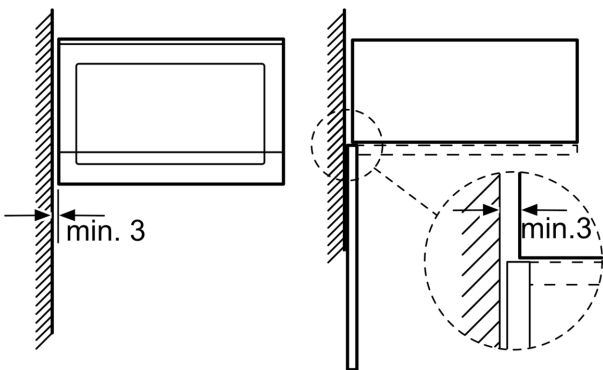

Varusteet

- Mukana pakkauksessa: Pyörivä kuumennusalausta

Turvallisuus

- Turvatoiminnot: automaattinen turvakatkaisu
- luukun kytkin
- Sisäänrakennettu jäähdytyspuhallin

Tekniset tiedot:

- Liitosjohdon pituus: 130 cm
- Kokonaisliitântäteho sähkö: 1.45 kW, jännite 220-240 V
- Kaluste: asennetaan 60 cm leveään kaappiin (min. syvyys 55 cm)

Mitat:

- Tuotteen mitat (K x L x S): 382 mm x 594 mm x 388 mm
- Tarvittava asennustila (K x L x S): 380 mm - 382 mm x 560 mm -568 mm x 550 mm
- Tarkat mitat löytyvät mittapiirroksista.

**Serie 6, Kalusteisiin sijoitettava
mikroaaltouuni, 59 x 38 cm,
Valkoinen
BFL554MW0**

Mikroaaltouuni
Asennus kulmaan

Mitat mm

* 20 mm kun etusivu metallia

Mitat mm

* 20 mm kun etusivu metallia

Mitat mm

Mitat mm