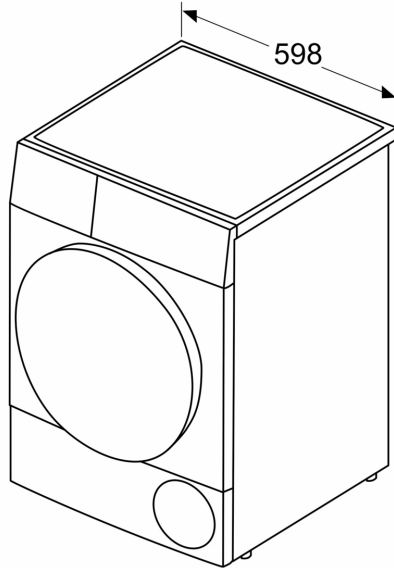

**Seeria 8, Soojuspumbaga
trummelkuivati, 9 kg, White
WTX80KB9SN**

Mõõdud (mm)